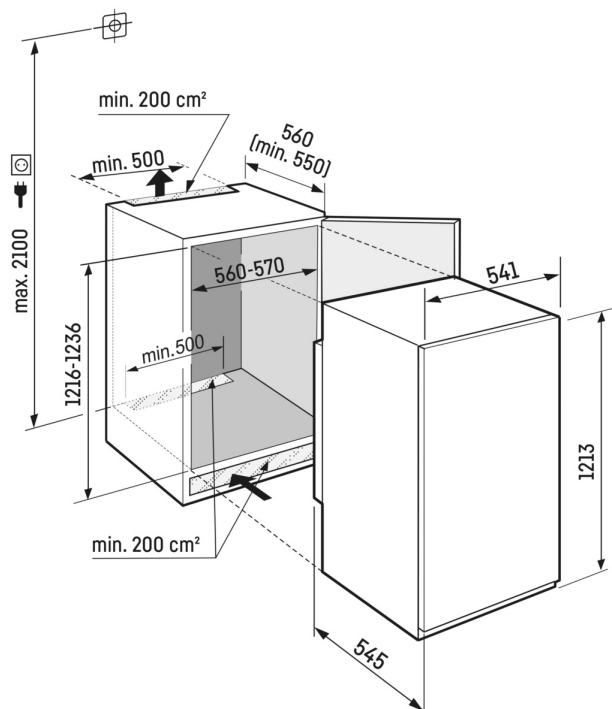

Technische Zeichnung

Die Produkte und ihre Details sind zu Werbezwecken inszeniert. Obwohl wir uns bemühen, die Richtigkeit aller Angaben und Informationen in diesem Flyer zu gewährleisten, behält sich Liebherr das Recht vor, Änderungen ohne Vorankündigung vorzunehmen. Soweit die tatsächlichen Geräteabmessungen, -spezifikationen und -leistungen von entscheidender Bedeutung sind, empfehlen wir, die dem jeweiligen Gerät beiliegende Einbauanleitung zu prüfen. Liebherr haftet nicht für eventuelle Schäden. (21.11.2023)