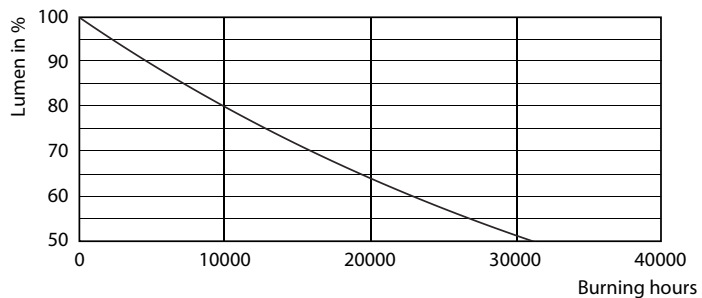

LEDbulb dekorativ

Lebensdauer

LEDbulb 60W E14 827 FR B38

LEDbulb 60W E14 827 FR B38