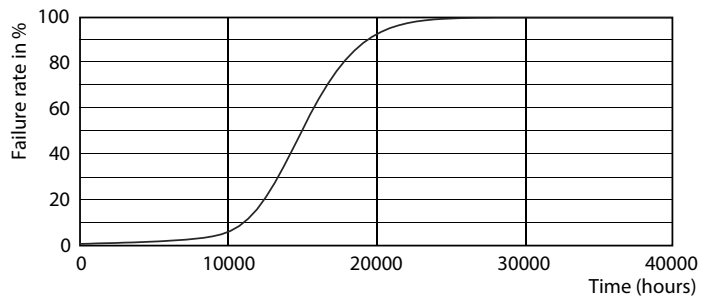

LEDbulb dekorativ

Lebensdauer

LEDbulb 60W E14 827 FR B38

LEDbulb 60W E14 827 FR B38