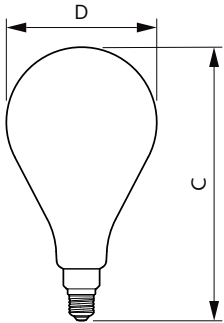

Produkt Daten

Allgemeine Eigenschaften	
Socket	E27 [E27]
Nennlebensdauer (Nom)	15000 h
Schaltzyklus	20000X
Technischer Typ	5-25W
Lichttechnische Daten	
Farbcode	820 [CCT von 2000 K]
Lichtstrom (Nom)	300 lm
Lichtfarbe	Flamme
Ähnlichste Farbtemperatur (Nom)	2000 K
Nennlichtausbeute (Nom)	60,00 lm/W
Farbkonsistenz	<6
Farbwiedergabeindex (Nom.)	80
Restlichtstrom am Ende der Nennlebensdauer (Nom)	70 %
Elektrische Kenndaten	
Eingangsfrequenz	50 bis 60 Hz
Power (Rated) (Nom)	5 W

Lampenstrom (Nom)	44 mA
Äquivalente Leistung	25 W
Startzeit (Nom)	0,5 s
Aufwärmzeit bis 60 % Licht (Nom)	0,5 s
Leistungsfaktor (Nom)	0,5
Spannung (Nom)	220-240 V
Temperaturkenndaten	
Gehäusetemperatur (max)	27 °C
Dimmen	
Dimmbar	Nein
Mechanische Kenndaten	
Kolbenausführung	Transparent Bernstein
Zulassungen und Anwendungseigenschaften	
Energieeffizienz-Label (EEL)	A
Energieverbrauch kWh/1.000 Std.	5 kWh

Abmessungsskizzen

Bulb PS160 230V 6-25W 300lm 2000K E27 ND

Product	D	C
CLA LEDBulb ND 5-25W E27 2000K A160 GOLD	160 mm	293 mm

Photometrische Daten

CLA LEDbulb 25W E27 820 GOLD A160

CLA LEDbulb 25W E27 820 GOLD A160