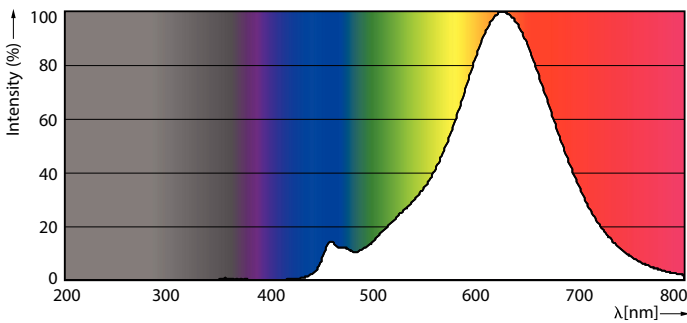

Produkt Daten

Allgemeine Eigenschaften	
Socket	E27 [E27]
Nennlebensdauer (Nom)	15000 h
Schaltzyklus	20000X
Technischer Typ	5-25W
Lichttechnische Daten	
Farbcode	820 [CCT von 2000 K]
Lichtstrom (Nom)	300 lm
Lichtfarbe	Flamme
Ähnlichste Farbtemperatur (Nom)	2000 K
Nennlichtausbeute (Nom)	60,00 lm/W
Farbkonsistenz	<6
Farbwiedergabeindex (Nom.)	80
Restlichtstrom am Ende der Nennlebensdauer (Nom)	70 %
Elektrische Kenndaten	
Eingangsfrequenz	50 bis 60 Hz
Power (Rated) (Nom)	5 W

Abmessungsskizzen

Bulb PS160 230V 6-25W 300lm 2000K E27 ND

Product	D	C
CLA LEDBulb ND 5-25W E27 2000K A160 GOLD	160 mm	293 mm

Photometrische Daten

CLA LEDbulb 25W E27 820 GOLD A160

CLA LEDbulb 25W E27 820 GOLD A160