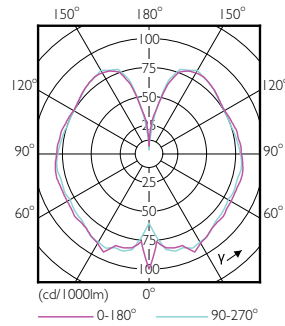

Produkt Daten

Allgemeine Eigenschaften	
Socket	E27 [E27]
Nennlebensdauer (Nom)	15000 h
Schaltzyklus	20000X
Technischer Typ	5-25W
Lichttechnische Daten	
Farbcode	820 [CCT von 2000 K]
Lichtstrom (Nom)	300 lm
Lichtfarbe	Flamme
Ähnlichste Farbtemperatur (Nom)	2000 K
Nennlichtausbeute (Nom)	60,00 lm/W
Farbkonsistenz	<6
Farbwiedergabeindex (Nom.)	80
Restlichtstrom am Ende der Nennlebensdauer (Nom)	70 %
Elektrische Kenndaten	
Eingangsfrequenz	50 bis 60 Hz
Power (Rated) (Nom)	5 W

Lampenstrom (Nom)	44 mA
Äquivalente Leistung	25 W
Startzeit (Nom)	0,5 s
Aufwärmzeit bis 60 % Licht (Nom)	0,5 s
Leistungsfaktor (Nom)	0,5
Spannung (Nom)	220-240 V
Temperaturkenndaten	
Gehäusetemperatur (max)	27 °C
Dimmen	
Dimmbar	Nein
Mechanische Kenndaten	
Kolbenausführung	Transparent Bernstein
Zulassungen und Anwendungseigenschaften	
Energieeffizienz-Label (EEL)	A
Energieverbrauch kWh/1.000 Std.	5 kWh

Abmessungsskizzen

Bulb PS160 230V 6-25W 300lm 2000K E27 ND

Product	D	C
CLA LEDBulb ND 5-25W E27 2000K A160 GOLD	160 mm	293 mm

Photometrische Daten

CLA LEDbulb 25W E27 820 GOLD A160

CLA LEDbulb 25W E27 820 GOLD A160