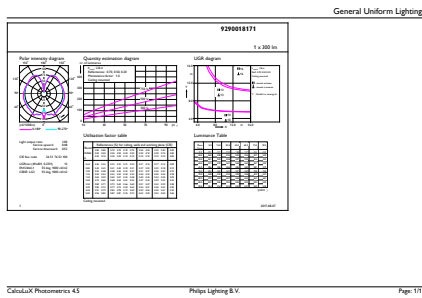

Photometrische Daten

CLA LEDbulb 25W E27 820 GOLD A160