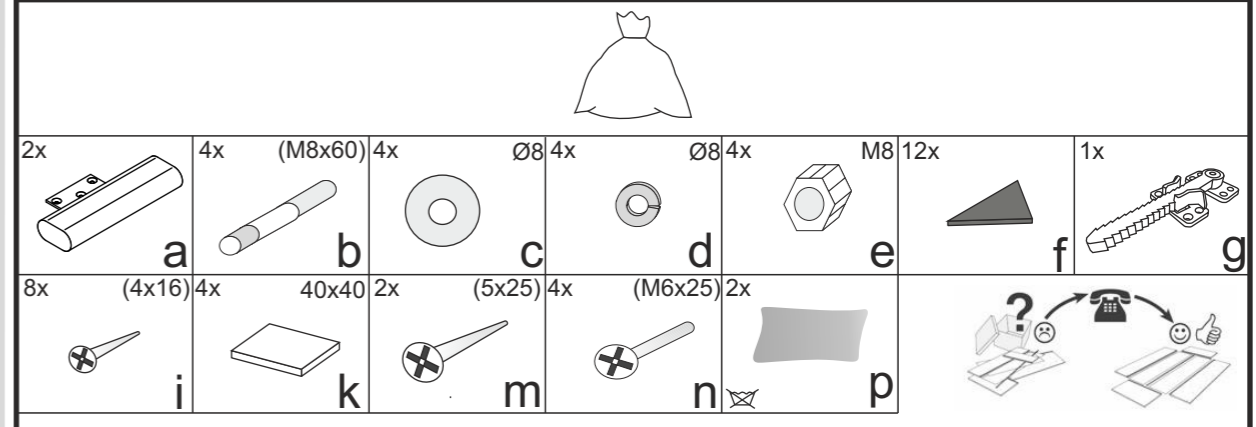

NINA 180

- (DE) Montageanleitung
- (IT) Istruzioni di montaggio
- (PL) Instrukcja montażu
- (FR) Notice de montage
- (NL) Handleiding voor de montage
- (RO) Instrucțiuni de asamblare
- (GB) Assembly instructions
- (SK) Montážny návod
- (TR) Montaj talimatı
- (CZ) Montážní návod
- (RU) Инструкция по монтажу
- (HU) Szerelési útmutató

Name - Nazwa - Naam - Name - Isim - название
Nome - Nom - Numele - Meno - Jméno - Neve

NINA 180

Service - Servis - Dienstverlening - Servis - Serwis - Сервисная служба - Servizio - Service
Serviciu - Služby - Szolgáltatás