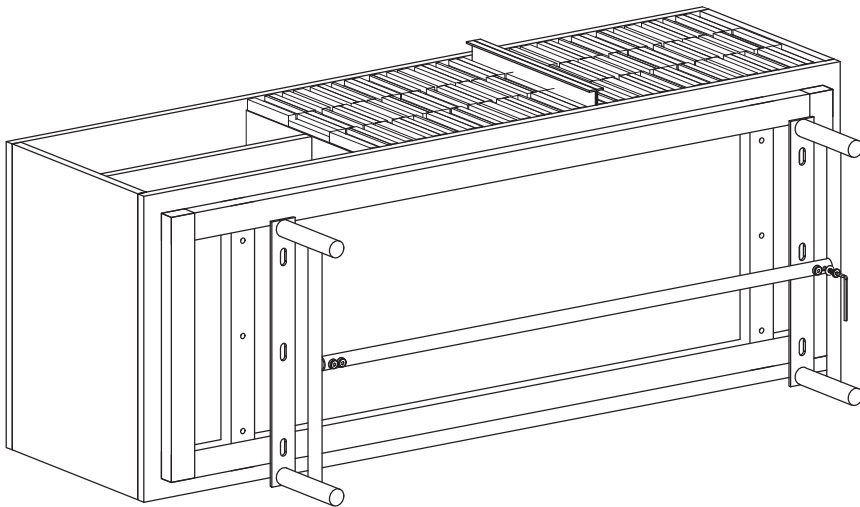

## Kit Contents:-

1.Allen Bolt - 6 pcs. 2.Washer - 10 pcs. 3.Allen key - 1 pc. 4.Allen Bolt - 4 pcs.

Ø6x16mm

Ø6x12mm

①

②

②

③