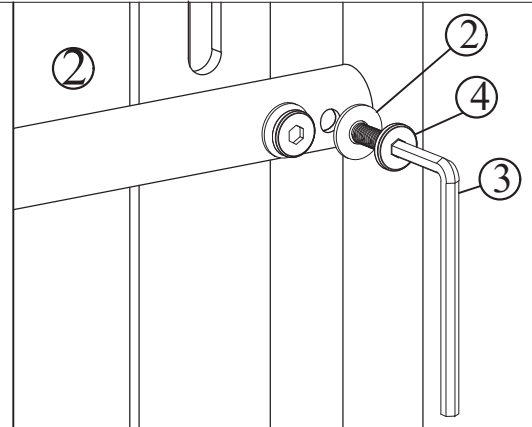

## Kit Contents:-

1.Allen Bolt - 6 pcs. 2.Washer - 10 pcs. 3.Allen key - 1 pc. 4.Allen Bolt - 4 pcs.

Ø6x16mm

Ø6x12mm

①

②

②

③