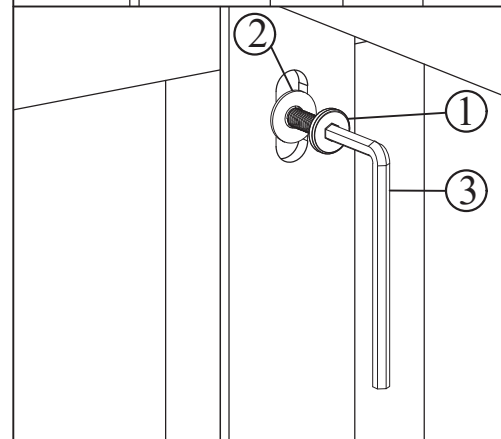

## Kit Contents:-

1.Allen Bolt - 6 pcs. 2.Washer - 10 pcs. 3.Allen key - 1 pc. 4.Allen Bolt - 4 pcs.

Ø6x16mm

Ø6x12mm

①

②

②

③