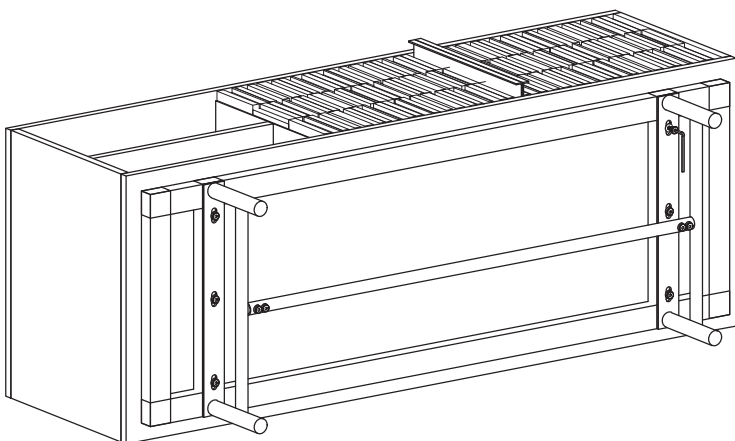

## Kit Contents:-

1.Allen Bolt - 6 pcs. 2.Washer - 10 pcs. 3.Allen key - 1 pc. 4.Allen Bolt - 4 pcs.

Ø6x16mm

Ø6x12mm

①

②

②

③