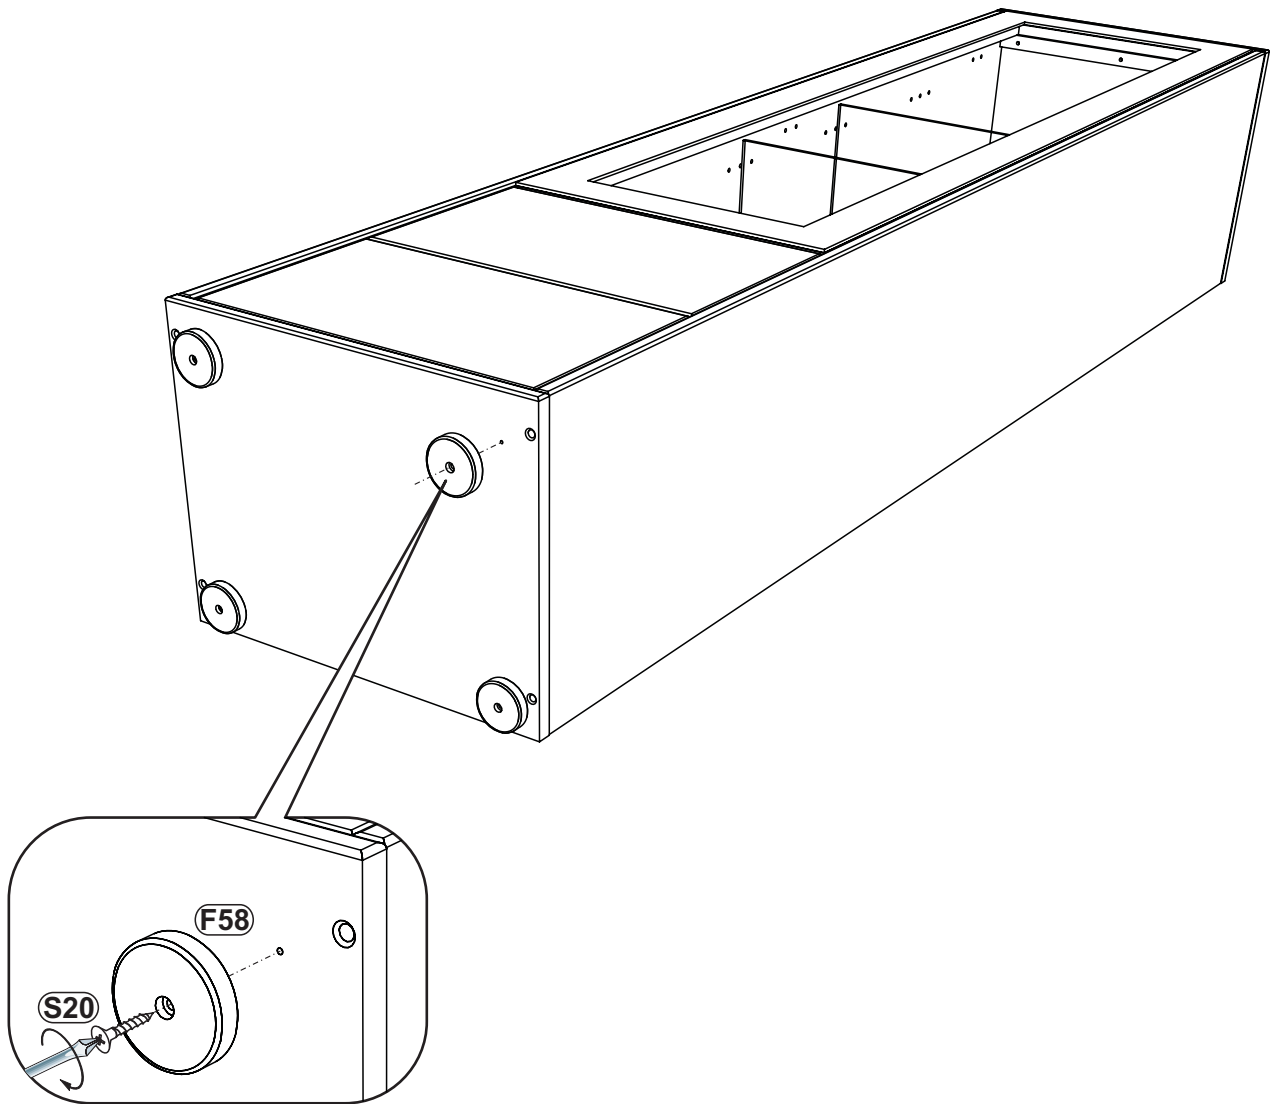

Aufbauanweisung
(Bitte aufbewahren)

ALAN CAO17T11

1

2

3

max.
5 kg

max.
10 kg

4

5

ZUBEHÖR BELEUCHTUNG 026037ZB