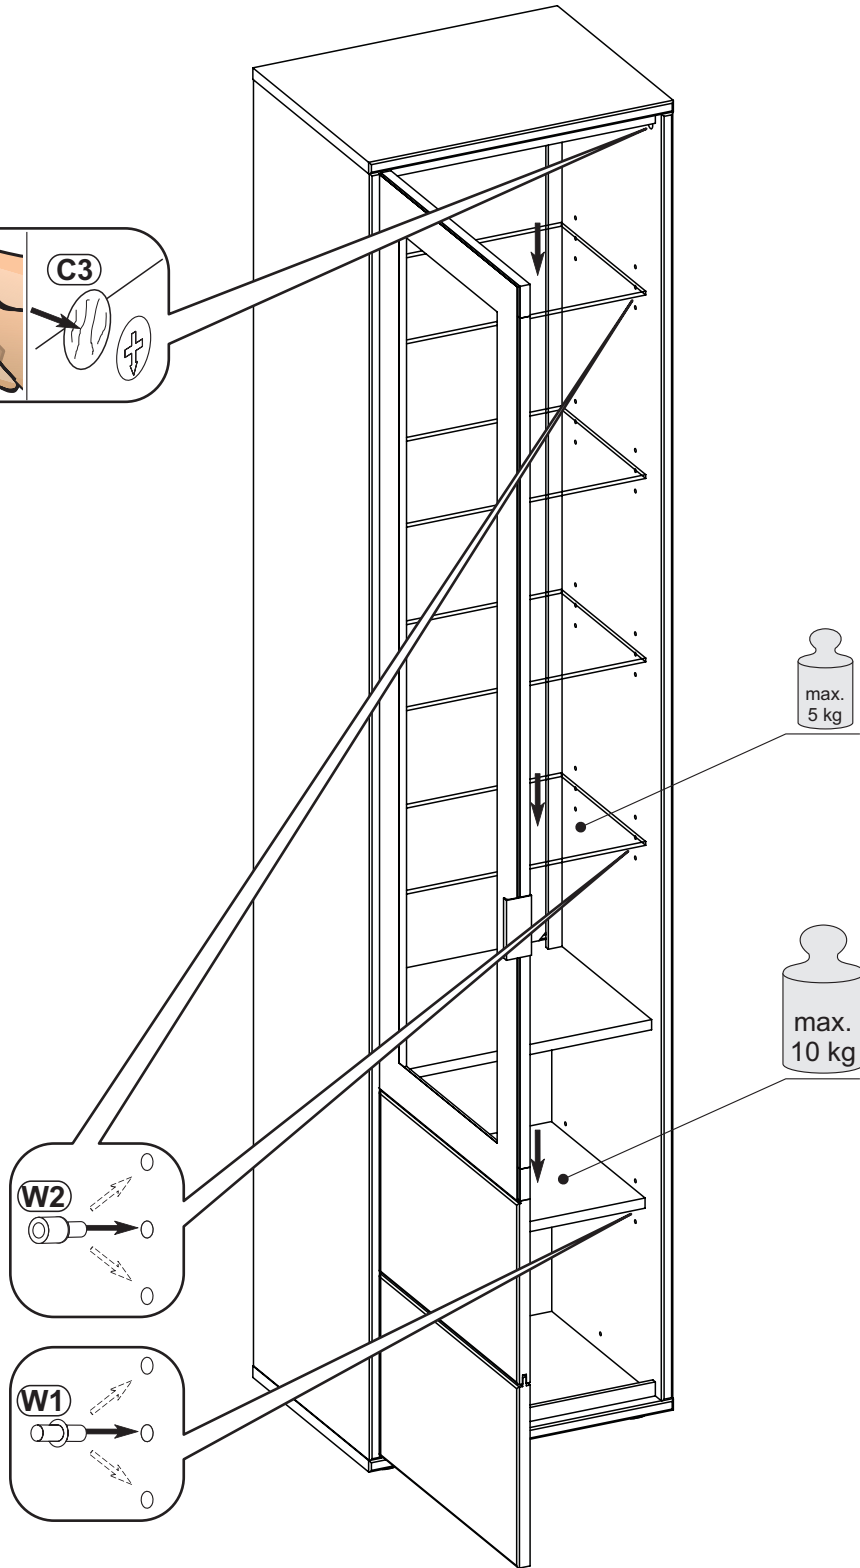

Aufbauanweisung
(Bitte aufbewahren)

ALAN CAO17T11

1

2

3

max.
5 kg

max.
10 kg

4

5

ZUBEHÖR BELEUCHTUNG 026037ZB