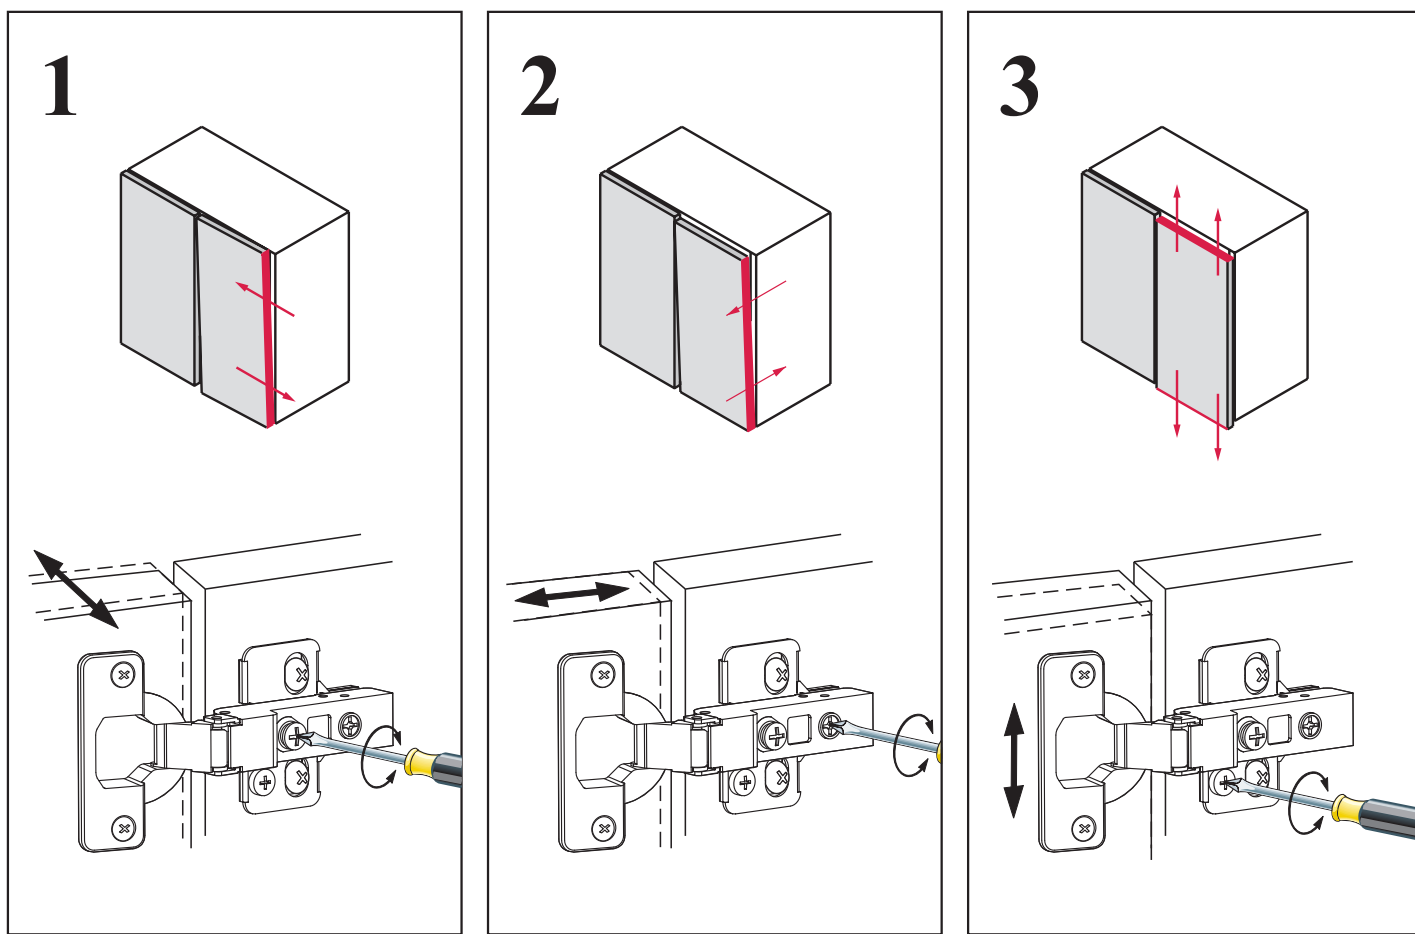

Aufbauanweisung
(Bitte aufbewahren)

ALAN CAO17T11

1

2

3

max.
5 kg

max.
10 kg

4

5

ZUBEHÖR BELEUCHTUNG 026037ZB