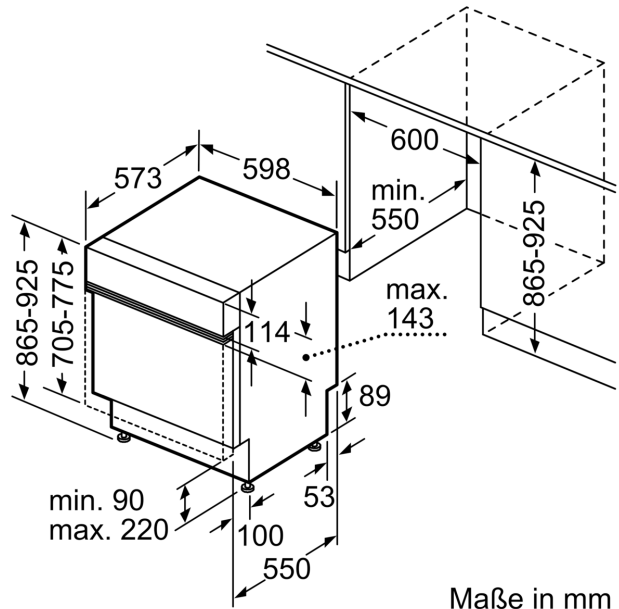

Technische Daten

Energieeffizienzklasse (EU 2017/1369): E
Energieverbrauch des eco-Programms pro 100 Betriebszyklen (EU 2017/1369): 92 kWh
Höchste Anzahl von Maßgedecken (EU 2017/1369): 12
Wasserverbrauch in Litern im eco-Programm pro Betriebszyklus (EU 2017/1369): 10.5 l
Programmdauer (EU 2017/1369): 4:30 h
Luftschallemissionen (EU 2017/1369): 50 dB(A) re 1 pW
Luftschallemissionsklasse (EU 2017/1369): C
Bauform: Integrierbar
Höhe der Arbeitsplatte: 0 mm
Abmessungen des Gerätes: 865 x 598 x 573 mm
Min. Nischenmaße für Installation (H x B x T): 865-925 x 600 x 550 mm
Tiefe bei geöffneter Tür (90°): 1200 mm
Höhenverstellbare Füße: Ja - alle von vorne
Höhenverstellung max.: 60 mm
Verstellbarer Sockel: Horizontal und Vertikal
Nettogewicht: 32.0 kg
Bruttogewicht: 34.1 kg
Anschlusswert: 2400 W
Absicherung: 10 A
Spannung: 220-240 V
Frequenz: 50; 60 Hz
Länge Anschlusskabel: 175.0 cm
Steckerart: Schuko-/Gardy.m.Erdung
Länge Zulaufschlauch: 165 cm
Länge Ablaufschlauch: 190 cm
EAN-Nummer: 4242004273844
Art der Installation: Teilintegrierbar

Anzeige und Bedienung

- Home Connect-fähig über WLAN
- Bedienblende mit Klartext (englisch)
- Restzeitanzeige
- Display für elektr. Startzeitvorwahl: 1-24 h

Technische Informationen und Zubehör

- Aqua Stop: eine Constructa Garantie bei Wasserschäden – ein Geräteleben lang.*
- Kindersicherung: Tastensperre
- Glasschutz-Technik
- inkl. Kleinteilehalter (2x)
- Inkl. Dampfschutz-Blech
- Gerätemaße (H x B x T): 86.5 cm x 59.8 cm x 57.3 cm

* Garantiebedingungen finden Sie unter

Teilintegrierter Geschirrspüler, 60 cm, Edelstahl, XXL CB5IS02ITE

Maße in mm

⚡ Steckdose
() Werte mit Verlängerungssatz

Maße in mm