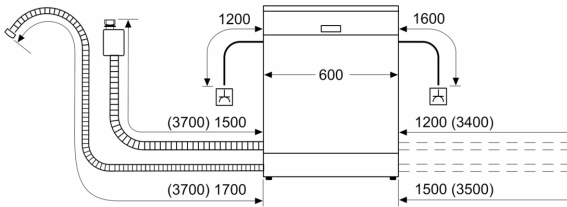

Technische Daten

Energieeffizienzklasse (EU 2017/1369): E
Energieverbrauch des eco-Programms pro 100 Betriebszyklen (EU 2017/1369): 92 kWh
Höchste Anzahl von Maßgedecken (EU 2017/1369): 12
Wasserverbrauch in Litern im eco-Programm pro Betriebszyklus (EU 2017/1369): 10.5 l
Programmdauer (EU 2017/1369): 4:30 h
Luftschallemissionen (EU 2017/1369): 50 dB(A) re 1 pW
Luftschallemissionsklasse (EU 2017/1369): C
Bauform: Integrierbar
Höhe der Arbeitsplatte: 0 mm
Abmessungen des Gerätes: 865 x 598 x 573 mm
Min. Nischenmaße für Installation (H x B x T): 865-925 x 600 x 550 mm
Tiefe bei geöffneter Tür (90°): 1200 mm
Höhenverstellbare Füße: Ja - alle von vorne
Höhenverstellung max.: 60 mm
Verstellbarer Sockel: Horizontal und Vertikal
Nettogewicht: 32.0 kg
Bruttogewicht: 34.1 kg
Anschlusswert: 2400 W
Absicherung: 10 A
Spannung: 220-240 V
Frequenz: 50; 60 Hz
Länge Anschlusskabel: 175.0 cm
Steckerart: Schuko-/Gardy.m.Erdung
Länge Zulaufschlauch: 165 cm
Länge Ablaufschlauch: 190 cm
EAN-Nummer: 4242004273844
Art der Installation: Teilintegrierbar

Anzeige und Bedienung

- Home Connect-fähig über WLAN
- Bedienblende mit Klartext (englisch)
- Restzeitanzeige
- Display für elektr. Startzeitvorwahl: 1-24 h

Technische Informationen und Zubehör

- Aqua Stop: eine Constructa Garantie bei Wasserschäden – ein Geräteleben lang.*
- Kindersicherung: Tastensperre
- Glasschutz-Technik
- inkl. Kleinteilehalter (2x)
- Inkl. Dampfschutz-Blech
- Gerätemaße (H x B x T): 86.5 cm x 59.8 cm x 57.3 cm

* Garantiebedingungen finden Sie unter

Teilintegrierter Geschirrspüler, 60 cm, Edelstahl, XXL CB5IS02ITE

Maße in mm

⚡ Steckdose
() Werte mit Verlängerungssatz

Maße in mm