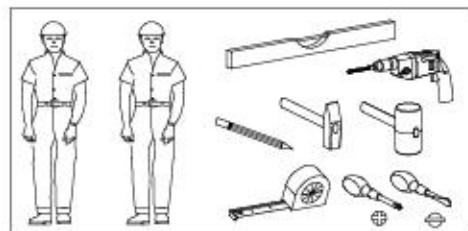

- ⓓ Montageanleitung
- ⓃⓁ Handleiding voor de montage
- ⓉⓇ Montaj talimatı
- ⓕ Notice de montage
- ⒸⓏ Montážní návod
- ⓗⓤ Szerelési útmutató
- ⓖⓑ Assembly instructions
- Ⓟ Instrukcja montażu
- Ⓡⓤ Инструкция по монтажу
- ⓂⓉ Istruzioni di montaggio
- ⓈⓀ Návod na montáž
- Ⓡⓐ Instrucțiuni de montaj
- ⓔⓈ Instrucciones de montaje
- ⓉⓇ Montaj Talimatı

09.06.2022

nr	L[mm]	B[mm]	T[mm]	Wegre	coll
1	711	798	26	1	1/1
2	796	134	16	1	1/1
3	800	32	38	1	1/1

G46		U1		W1	
6x8	x...(4)		x...(2)		x...(1)
B1		A1		W2	
ø8x35	x...(3)	ø7x50	x...(4)		x...(1)

I

G46

6x8

x...(4)

U1

x...(2)

II

W1

x...(1)

B1

ø8x35

x...(3)