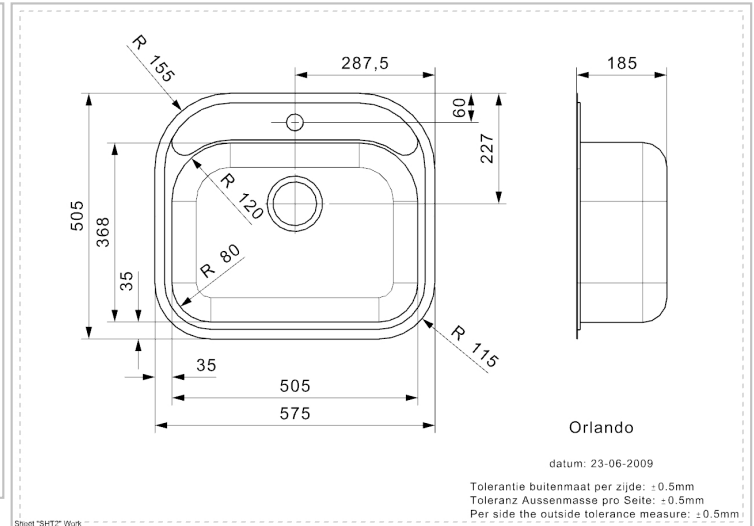

REGINOX

Orlando (L) OKG

Zusätzliche Information

Tiefe	185 mm
SKU	R04128
Ablauf	3.5" Ablauf
Schrank	600 mm
Waschbeckenform	Quadratisches Waschbecken
Abmessungen der Spüle	505 x 368 mm
Gesamtabmessungen	575 x 505 mm
Einbauart	Flächenbündig, Flacheinbau
Verpackung	Karton