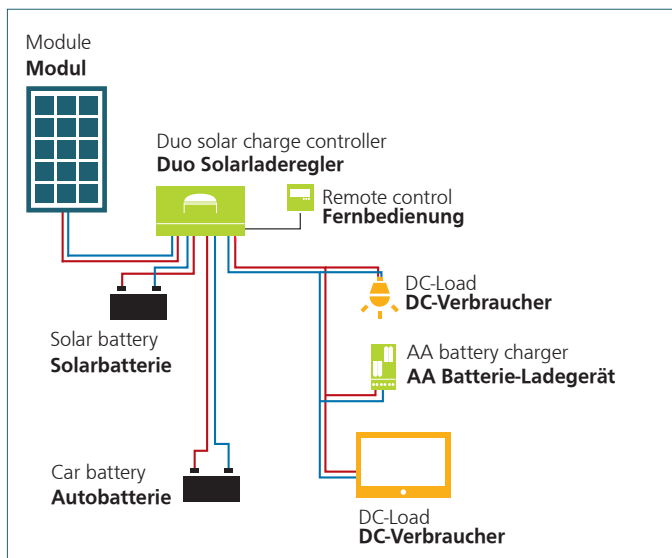

Caravan Kit

Sun Pearl 100 W Duo MPPT

Kits
600454 • DE/EN • 05/2020

These kits include all components for the reliable power supply on the way! High-quality sun pearl modules can be safely fixed on different surfaces with the mounting kit and Tec7 glue. All installation material is included!

Diese Kits beinhalten alle Komponenten für die zuverlässige Stromversorgung unterwegs. Die hochwertigen Sun Pearl Module werden sicher mit Aluminium Spoiler und dem Tec7-Kleber angebracht. Gesamtes Installationsmaterial inklusive!

| Stk. Pcs. | Article | Artikel |
|-------------|--|--|
| 1 | Solar module Sun Pearl 100 W 12 VDC | Solarmodule Sun Pearl 100 W 12 VDC |
| 1 | Solar charge controller MPPT Western WRM15 dualB | Solarladeregler MPPT Western WRM15 dualB |
| 1 | Pair of spoilers Aluminium | Spoilerset Aluminium |
| 1 | Roof duct | Dachdurchführung |
| 1 | Glue Set Easy Bond Three | Klebeset Easy Bond Three |
| 1 | Modul connection cable 5m | Modulverbindungskabel 5m |
| 1 | Battery cable 1,5 m with fuse | Batteriekabel mit Sicherung 1,5 m |
| 1 | EBL-cable | EBL-Kabel |
| 1 | Installation material | Installationsmaterial |