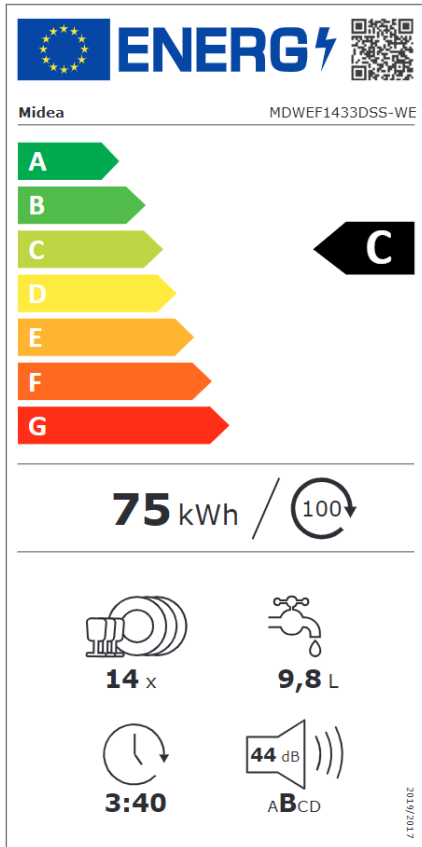

General

Brand	Midea
Model	MDWEF1433DSS-WE
EAN	44048164117147
Product	dishwasher
Installation type	freestanding
Design type	freestanding
Width	60cm

Design

Color	inox
Panel color	black & silver

Performance & technology

Energy class[A-G]	C
Place settings	14
Motor	AC
Filters	3 layers ABT
Water hardness adjustment	electronic

Operation and display

Control type	button control
Display type	LED
Digital display for rinse aid & salt	•/•
Delay start time [hours]	0-24 h

Interior & Accessories

Tank material	stainless steel
Sprayers	3
Baskets	3
Height-adjustable upper basket	•
Foldable cup holders	•
Foldable plate holders below	•
Cutlery tray	•
Cutlery basket	-
Removable top	•

Features

Extra dry / power wash	-/•
Auto Open	•
Interior lighting	-
Dual Zone	•
Aqua stop	•
Ion Dishflesh	•

Programme

Number of programs	9
App Programmes (Smart Control)	Glass/Hygiene/Self clean
Intensive	•
Auto	•
Eco	•
90 Minutes	•
Whisper - night program	•
60 minutes	-
Pre-wash	-
Rapid	•

Safety & Cleaning

Water conservation	Full water protection

Consumption & Environment

Energy class [A-G]	C
Energy consumption per 100 cycles [kWh]	75
Energy consumption per cycle [kWh]	0.747
Water consumption per cycle [liters]	10
ECO Program duration [min]	220
Sound power level [dB(A)]	44

Connection values

Power [W]	2100
Voltage [V]	220-240
Frequency [Hz]	50

Measures & weight

Weight net/gross [kg]	45,2/51,2
Device dimensions (H x W x D) [mm]	845x598x600
Packaging dimensions (H x W x D) [mm]	890x645x645

Midea Europe GmbH
Ludwig-Erhard-Straße 14
65760 Eschborn
Deutschland

+49 (0) 6196 90 20 - 0
info-meg@midea.com
www.midea.com/de