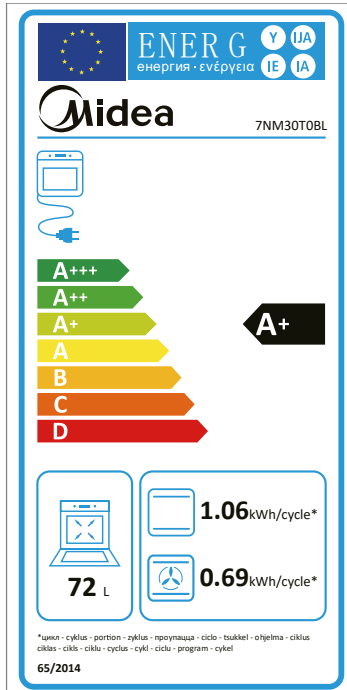

Allgemein

Marke	Midea
Modell	7NM30TOBL
EAN	4048164113637
Produkt	Backofen
Produktkategorie	Backofen
Produktserien	Serie 3
Bauart	Einbaugerät
Art	autark

Design

Farbe	Schwarz

Leistung & Technik

Energieeffizienzklasse [A-Z]	A+
Backtemperatur von-bis [°C]	50°C - 250°C

Bedienung & Anzeige

Bedienung	Touch and Slide Control
Display	LED-Display
Kochwecker	•
Tageszeituhr	•
Kochzeitanzeige	-
Erreichte-Temperatur-Anzeige	digital

Innenraum & Zubehör

Seitenablage	abnehmbar
Backebene Anzahl	5
Teleskopauszüge	2
Anzahl Backbleche und Roste	2 Backblech, 1 Backrost
Garraum Volumen [Liter]	72
Garraum Material	emailliert

Funktionen

Backfunktionen	12
Unterhitze	•
Oberhitze	•
Ober- & Unterhitze	•
Ober- & Unterhitze mit Umluft	•
3D-Heißluft	•
Grill	•
Großflächengrill	•
Turbo-Grill: Grill mit Umluft	•
Auftauen	•
ECO-Funktion	•
schnelles Abkühlen	•

Sicherheit & Reinigung

Türfenster	2-fach-Verglasung
Tür herausnehmbar	•
Side Racks herausnehmbar	•
Pyrolyse-Reinigung	-
Kindersicherung	•

Verbrauch & Umwelt

Energieeffizienzklasse [A-Z]	A+
Energieeffizienzindex	-
Energieverbrauch [kWh/Zyklus]	-
Ober-/Unterhitze [kWh/Zyklus]	1.06
Umluft/Heißluft [kWh/Zyklus]	0.69

Anschlusswerte

Anschlusswert [W]	2900
Spannung [V]	220-240
Frequenz [Hz]	50
Absicherung [A]	-

Abmessungen & Gewicht

Gewicht netto/brutto [kg]	-
Abmessungen Gerät (H x B x T) [mm]	595x595x565
Abmessungen Verpackung (H x B x T) [mm]	648x688x670

Installation

Einbauabmessungen (H x B x T) [mm]	600x560x570

Optionales Zubehör

Drehspieß	•
Fleischthermometer	•