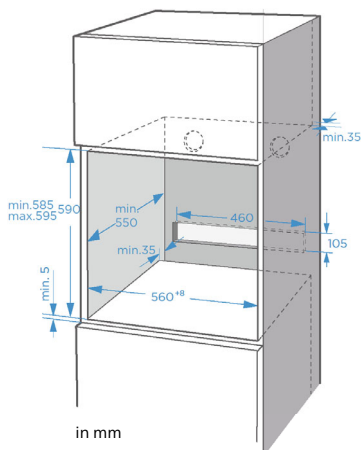

Allgemein

Marke	Midea
Modell	7NM30TOBL
EAN	4048164113637
Produkt	Backofen
Produktkategorie	Backofen
Produktserien	Serie 3
Bauart	Einbaugerät
Art	autark

Design

Farbe	Schwarz

Leistung & Technik

Energieeffizienzklasse [A-Z]	A+
Backtemperatur von-bis [°C]	50°C - 250°C

Bedienung & Anzeige

Bedienung	Touch and Slide Control
Display	LED-Display
Kochwecker	•
Tageszeituhr	•
Kochzeitanzeige	-
Erreichte-Temperatur-Anzeige	digital

Innenraum & Zubehör

Seitenablage	abnehmbar
Backebene Anzahl	5
Teleskopauszüge	2
Anzahl Backbleche und Roste	2 Backblech, 1 Backrost
Garraum Volumen [Liter]	72
Garraum Material	emailliert

Funktionen

Backfunktionen	12
Unterhitze	•
Oberhitze	•
Ober- & Unterhitze	•
Ober- & Unterhitze mit Umluft	•
3D-Heißluft	•
Grill	•
Großflächengrill	•
Turbo-Grill: Grill mit Umluft	•
Auftauen	•
ECO-Funktion	•
schnelles Abkühlen	•

Sicherheit & Reinigung

Türfenster	2-fach-Verglasung
Tür herausnehmbar	•
Side Racks herausnehmbar	•
Pyrolyse-Reinigung	-
Kindersicherung	•

Verbrauch & Umwelt

Energieeffizienzklasse [A-Z]	A+
Energieeffizienzindex	-
Energieverbrauch [kWh/Zyklus]	-
Ober-/Unterhitze [kWh/Zyklus]	1.06
Umluft/Heißluft [kWh/Zyklus]	0.69

Anschlusswerte

Anschlusswert [W]	2900
Spannung [V]	220-240
Frequenz [Hz]	50
Absicherung [A]	-

Abmessungen & Gewicht

Gewicht netto/brutto [kg]	-
Abmessungen Gerät (H x B x T) [mm]	595x595x565
Abmessungen Verpackung (H x B x T) [mm]	648x688x670

Installation

Einbauabmessungen (H x B x T) [mm]	600x560x570

Optionales Zubehör

Drehspieß	•
Fleischthermometer	•