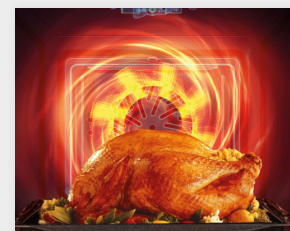

3D Konvektion Pro+

Außen knusprig, innen zart

Die 3D-Konvektion-Pro+-Technologie verteilt die heiße Luft durch intelligenten Strömungstransport in jede Ecke des Garraums. Die Hitze kann somit gleichmäßig in die Lebensmittel eindringen.