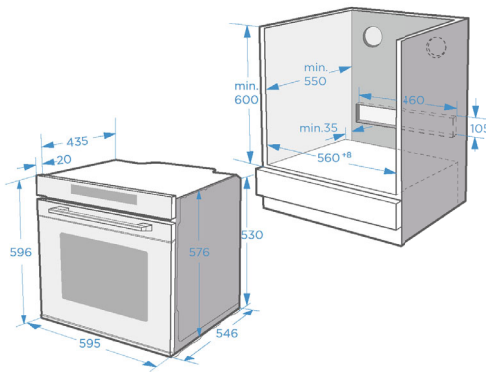

#### Außen knusprig, innen zart

Die 3D-Konvektion-Pro+-Technologie verteilt die heiße Luft durch intelligenten Strömungstransport in jede Ecke des Garraums. Die Hitze kann somit gleichmäßig in die Lebensmittel eindringen.