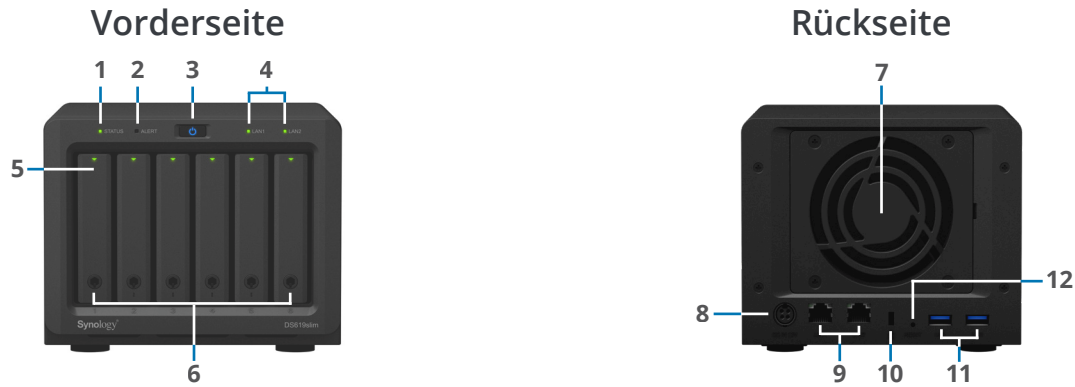

Hardware-Überblick

1	Statusanzeige	2	Warnanzeige	3	Ein/Aus-Taste	4	LAN-Anzeige
5	Laufwerk-Statusanzeige	6	Festplatteneinschub	7	LÜFTER	8	Netzbuchse
9	1 GbE RJ-45-Anschluss	10	Kensington-Sicherheitsschlit	11	USB 3.0-Anschluss	12	RESET-Taste

Technische Spezifikationen

Hardware

CPU	Intel Celeron J3355 Dual-Core 2,0 GHz, beschleunigt auf bis zu 2,5 GHz
Hardware-Verschlüsselungsmodul	Ja (AES-NI)
Hardware-Transkodierungs-Engine	• Unterstützte Codecs: H.264 (AVC), H.265 (HEVC), MPEG-2, VC-1 • Maximale Auflösung: 4K (4096 x 2160) • Maximale Bilder pro Sekunde (FPS): 30
Arbeitsspeicher	2 GB DDR3L (erweiterbar bis zu 6 GB)
Kompatibler Laufwerkstyp	6 x 2,5" SATA HDD/SSD (ohne Festplatten)
Hot-Swap-Laufwerk	Ja
Externer Port	2 x USB 3.0-Anschluss
Größe (H x B x T)	121 x 151 x 175 mm
Gewicht	1,40 kg
LAN	2 x Gigabit (RJ-45)
Aufwachen bei LAN-/WAN-Verbindung	Ja
Geplantes Ein-/Ausschalten	Ja
Systemlüfter	80 x 80 x 20 mm
Eingangswchelsspannung	100 V bis 240 V AC
Frequenz	50/60Hz, einphasig
Betriebstemperatur	0 bis 40 °C (32 °F bis 104 °F)
Lagertemperatur	-20 bis 60°C (-5°F bis 140°F)
Relative Luftfeuchtigkeit	5 bis 95 % RH
Maximale Betriebshöhe	5.000 m (16.400 ft)