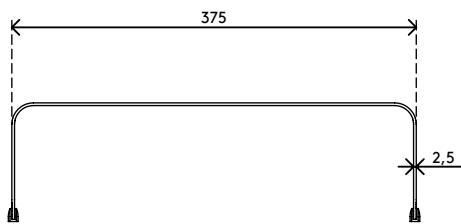

45.113

Addit Bento® Monitorerhöhung 113

Attraktives Design, das schlicht und gleichzeitig effektiv ist: Diese Addit Bento® Monitorerhöhung verbessert Ihre Körperhaltung, indem der Monitor auf Augenhöhe angehoben wird. Die GummifüÙe sorgen für sicheren Stand und schützen Ihren Schreibtisch vor Kratzern. Design von Robert Bronwasser.

- Geeignet für Monitore bis zu 20 kg
- Aus robustem Stahl mit einer langlebigen matten Pulverbeschichtung
- Ausgezeichnet in Kombination mit der ergonomischen Addit Bento® Toolbox
- Feste Höhe
- Abmessungen (B x T x H): 382 x 260 x 110 mm

addit

20 kg

Addit Bento® Monitorerhöpfung 113

2017/10/16

45.113

 404 x 284 x 112 mm

 1 pcs

 schwarz