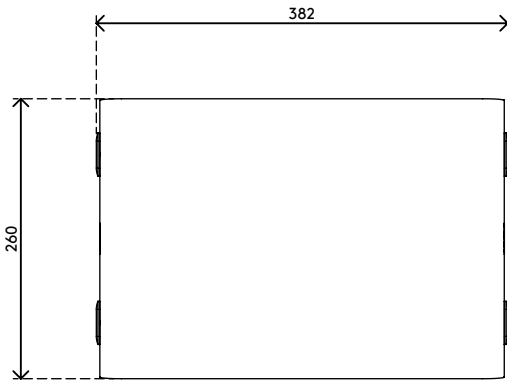

45.113

Addit Bento® Monitorerhöhung 113

Attraktives Design, das schlicht und gleichzeitig effektiv ist: Diese Addit Bento® Monitorerhöhung verbessert Ihre Körperhaltung, indem der Monitor auf Augenhöhe angehoben wird. Die GummifüÙe sorgen für sicheren Stand und schützen Ihren Schreibtisch vor Kratzern. Design von Robert Bronwasser.

- Geeignet für Monitore bis zu 20 kg
- Aus robustem Stahl mit einer langlebigen matten Pulverbeschichtung
- Ausgezeichnet in Kombination mit der ergonomischen Addit Bento® Toolbox
- Feste Höhe
- Abmessungen (B x T x H): 382 x 260 x 110 mm

addit

20 kg

Addit Bento® Monitorerhöpfung 113

2017/10/16

45.113

 404 x 284 x 112 mm

 1 pcs

 schwarz