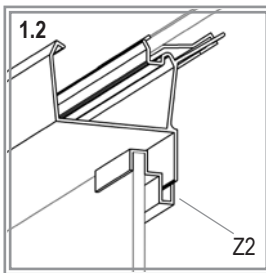

PART LIST

VA0001-W Pack 3		(mm)	TOTAL	VM0002-MN / VM0011-MN+ 6700	VM0001-UJ / VM0035-P 6700	VM0037-AP / VM0005-V VM0048-VS 7500	Part No. 4mm (20502)	Part No. 6mm (20508)	(X) = cut/schneide X
1	Z1	30	17x	15x / 14x	14x	17x	1311	1315	
2	Z2	30	12x	8x	8x	12x	1312	1316	
3	Z3	30	14x	8x / 14x	14x	8x	1313	1317	
4	Z4	30	12x	8x	8x	12x	1314	1318	
5	2399	20	10x	6x	6x	10x	2399		

6	h1	425	4x	4x	4x	-	6607		
7	h2	588	4x	(2x / 4x) *	(4x) ² / 4x	(2x) ³ / (2x) °	6606		² = 540mm, * = 379 mm, ³ = 344 mm, ° = 230 mm
8	h3	610	8x	4x / 8x	8x	8x	6605		
9	h4	970	4x	4x	4x	-	6603		
10	h5	1132	24x	-	-	24x	6610		
11	h5/6	1509	36x	16x+(20x) *	36x	(28x) °	6602		* = 1350 mm, ° = 1213 mm
12	h7	1960	10x	(10x / 8x) *	8x	(6x) °	6601		* = 1796 mm, ° = 1660 mm

VA0001-W Pack 4		(mm)	TOTAL	VM0002-MN / VM0011-MN+ 8300	VM0002-MN / VM0011-MN+ 9900	VM0002-MN / VM0011-MN+ 11500	VM0001-UJ / VM0035-P 8300	VM0001-UJ / VM0035-P 9900	VM0001-UJ / VM0035-P 11500	Part No. 4mm (20503)	Part No. 6mm (20509)	(X) = cut/ schneide X
1	Z1	30	21x	17x / 16x	19x / 18x	21x / 20x	16x	18x	20x	1311	1315	
2	Z2	30	14x	10x	12x	14x	10x	12x	14x	1312	1316	
3	Z3	30	16x	8x / 14x	8x / 14x	8x / 14x	16x	16x	16x	1313	1317	
4	Z4	30	14x	10x	12x	14x	10x	12x	14x	1314	1318	
5	2399	20	12x	8x	10x	12x	6x	8x	10x	2399		

6	h1	425	4x	4x	4x	4x	4x	4x	4x	6607		
7	h2	588	4x	(2x / 4x) *	(2x / 4x) *	(2x / 4x) *	(4x) ² / 4x	(4x) ² / 4x	(4x) ² / 4x	6606		² = 540mm, * = 379 mm
8	h3	610	8x	4x / 8x	4x / 8x	4x / 8x	8x	8x	8x	6605		
9	h4	970	8x	4x	4x	4x	8x	8x	8x	6603		
10	h5/6	1509	60x	20x+(24x) *	24x+(28x) *	28x+(32x)*	40x	48x	56x	6602		* = 1350 mm
11	h7	1960	10x	(10x / 8x) *	(10x / 8x) *	(10x / 8x) *	8x	8x	8x	6601		* = 1796 mm

1

VM0004-C / VM0005-V / VM0024-V / VM0025-C
/ VM0036-AP / VM0037-AP / VM0047-V
/ VM0048-VS / VM0049-CS / VM0050-CS

VA0001-W