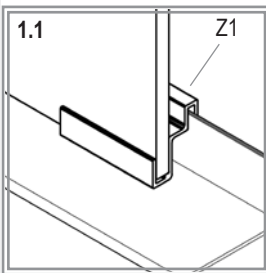

PART LIST

VA0001-W Pack 3		(mm)	TOTAL	VM0002-MN / VM0011-MN+ 6700	VM0001-UJ / VM0035-P 6700	VM0037-AP / VM0005-V VM0048-VS 7500	Part No. 4mm (20502)	Part No. 6mm (20508)	(X) = cut/schneide X
1	Z1	30	17x	15x / 14x	14x	17x	1311	1315	
2	Z2	30	12x	8x	8x	12x	1312	1316	
3	Z3	30	14x	8x / 14x	14x	8x	1313	1317	
4	Z4	30	12x	8x	8x	12x	1314	1318	
5	2399	20	10x	6x	6x	10x	2399		

6	h1	425	4x	4x	4x	-	6607		
7	h2	588	4x	(2x / 4x) *	(4x) ² / 4x	(2x) ³ / (2x) °	6606		² = 540mm, * = 379 mm, ³ = 344 mm, ° = 230 mm
8	h3	610	8x	4x / 8x	8x	8x	6605		
9	h4	970	4x	4x	4x	-	6603		
10	h5	1132	24x	-	-	24x	6610		
11	h5/6	1509	36x	16x+(20x) *	36x	(28x) °	6602		* = 1350 mm, ° = 1213 mm
12	h7	1960	10x	(10x / 8x) *	8x	(6x) °	6601		* = 1796 mm, ° = 1660 mm

VA0001-W Pack 4		(mm)	TOTAL	VM0002-MN / VM0011-MN+ 8300	VM0002-MN / VM0011-MN+ 9900	VM0002-MN / VM0011-MN+ 11500	VM0001-UJ / VM0035-P 8300	VM0001-UJ / VM0035-P 9900	VM0001-UJ / VM0035-P 11500	Part No. 4mm (20503)	Part No. 6mm (20509)	(X) = cut/ schneide X
1	Z1	30	21x	17x / 16x	19x / 18x	21x / 20x	16x	18x	20x	1311	1315	
2	Z2	30	14x	10x	12x	14x	10x	12x	14x	1312	1316	
3	Z3	30	16x	8x / 14x	8x / 14x	8x / 14x	16x	16x	16x	1313	1317	
4	Z4	30	14x	10x	12x	14x	10x	12x	14x	1314	1318	
5	2399	20	12x	8x	10x	12x	6x	8x	10x	2399		

6	h1	425	4x	4x	4x	4x	4x	4x	4x	6607		
7	h2	588	4x	(2x / 4x) *	(2x / 4x) *	(2x / 4x) *	(4x) ² / 4x	(4x) ² / 4x	(4x) ² / 4x	6606		² = 540mm, * = 379 mm
8	h3	610	8x	4x / 8x	4x / 8x	4x / 8x	8x	8x	8x	6605		
9	h4	970	8x	4x	4x	4x	8x	8x	8x	6603		
10	h5/6	1509	60x	20x+(24x) *	24x+(28x) *	28x+(32x)*	40x	48x	56x	6602		* = 1350 mm
11	h7	1960	10x	(10x / 8x) *	(10x / 8x) *	(10x / 8x) *	8x	8x	8x	6601		* = 1796 mm

1

VM0004-C / VM0005-V / VM0024-V / VM0025-C
/ VM0036-AP / VM0037-AP / VM0047-V
/ VM0048-VS / VM0049-CS / VM0050-CS

VA0001-W