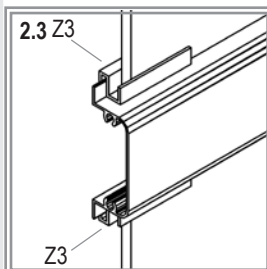

h

Z1

Z2

Z3

Z4

2399