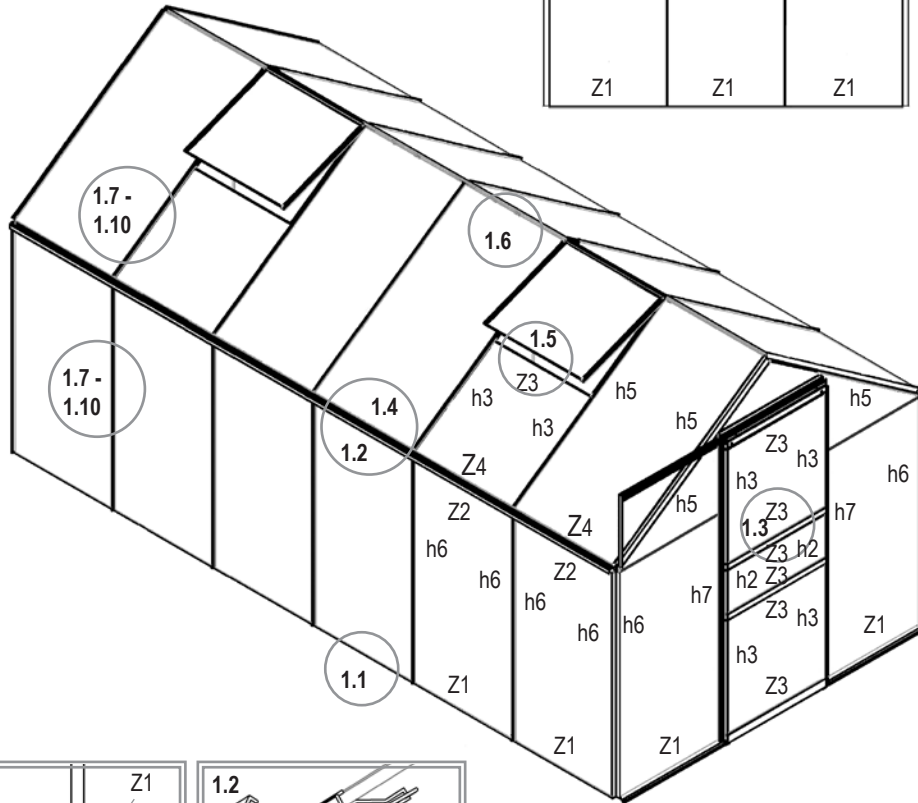

PART LIST

VA0001-W Pack 3		(mm)	TOTAL	VM0002-MN / VM0011-MN+ 6700	VM0001-UJ / VM0035-P 6700	VM0037-AP / VM0005-V VM0048-VS 7500	Part No. 4mm (20502)	Part No. 6mm (20508)	(X) = cut/schneide X
1	Z1	30	17x	15x / 14x	14x	17x	1311	1315	
2	Z2	30	12x	8x	8x	12x	1312	1316	
3	Z3	30	14x	8x / 14x	14x	8x	1313	1317	
4	Z4	30	12x	8x	8x	12x	1314	1318	
5	2399	20	10x	6x	6x	10x	2399		

6	h1	425	4x	4x	4x	-	6607		
7	h2	588	4x	(2x / 4x) *	(4x) ² / 4x	(2x) ³ / (2x) °	6606		² = 540mm, * = 379 mm, ³ = 344 mm, ° = 230 mm
8	h3	610	8x	4x / 8x	8x	8x	6605		
9	h4	970	4x	4x	4x	-	6603		
10	h5	1132	24x	-	-	24x	6610		
11	h5/6	1509	36x	16x+(20x) *	36x	(28x) °	6602		* = 1350 mm, ° = 1213 mm
12	h7	1960	10x	(10x / 8x) *	8x	(6x) °	6601		* = 1796 mm, ° = 1660 mm

VA0001-W Pack 4		(mm)	TOTAL	VM0002-MN / VM0011-MN+ 8300	VM0002-MN / VM0011-MN+ 9900	VM0002-MN / VM0011-MN+ 11500	VM0001-UJ / VM0035-P 8300	VM0001-UJ / VM0035-P 9900	VM0001-UJ / VM0035-P 11500	Part No. 4mm (20503)	Part No. 6mm (20509)	(X) = cut/ schneide X
1	Z1	30	21x	17x / 16x	19x / 18x	21x / 20x	16x	18x	20x	1311	1315	
2	Z2	30	14x	10x	12x	14x	10x	12x	14x	1312	1316	
3	Z3	30	16x	8x / 14x	8x / 14x	8x / 14x	16x	16x	16x	1313	1317	
4	Z4	30	14x	10x	12x	14x	10x	12x	14x	1314	1318	
5	2399	20	12x	8x	10x	12x	6x	8x	10x	2399		

6	h1	425	4x	4x	4x	4x	4x	4x	4x	6607		
7	h2	588	4x	(2x / 4x) *	(2x / 4x) *	(2x / 4x) *	(4x) ² / 4x	(4x) ² / 4x	(4x) ² / 4x	6606		² = 540mm, * = 379 mm
8	h3	610	8x	4x / 8x	4x / 8x	4x / 8x	8x	8x	8x	6605		
9	h4	970	8x	4x	4x	4x	8x	8x	8x	6603		
10	h5/6	1509	60x	20x+(24x) *	24x+(28x) *	28x+(32x)*	40x	48x	56x	6602		* = 1350 mm
11	h7	1960	10x	(10x / 8x) *	(10x / 8x) *	(10x / 8x) *	8x	8x	8x	6601		* = 1796 mm

1

VM0004-C / VM0005-V / VM0024-V / VM0025-C
/ VM0036-AP / VM0037-AP / VM0047-V
/ VM0048-VS / VM0049-CS / VM0050-CS

VA0001-W