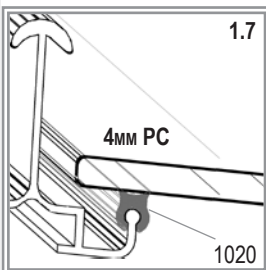

PART LIST

VA0001-W Pack 3		(mm)	TOTAL	VM0002-MN / VM0011-MN+ 6700	VM0001-UJ / VM0035-P 6700	VM0037-AP / VM0005-V VM0048-VS 7500	Part No. 4mm (20502)	Part No. 6mm (20508)	(X) = cut/schneide X
1	Z1	30	17x	15x / 14x	14x	17x	1311	1315	
2	Z2	30	12x	8x	8x	12x	1312	1316	
3	Z3	30	14x	8x / 14x	14x	8x	1313	1317	
4	Z4	30	12x	8x	8x	12x	1314	1318	
5	2399	20	10x	6x	6x	10x	2399		

6	h1	425	4x	4x	4x	-	6607		
7	h2	588	4x	(2x / 4x) *	(4x) ² / 4x	(2x) ³ / (2x) °	6606		² = 540mm, * = 379 mm, ³ = 344 mm, ° = 230 mm
8	h3	610	8x	4x / 8x	8x	8x	6605		
9	h4	970	4x	4x	4x	-	6603		
10	h5	1132	24x	-	-	24x	6610		
11	h5/6	1509	36x	16x+(20x) *	36x	(28x) °	6602		* = 1350 mm, ° = 1213 mm
12	h7	1960	10x	(10x / 8x) *	8x	(6x) °	6601		* = 1796 mm, ° = 1660 mm

VA0001-W Pack 4		(mm)	TOTAL	VM0002-MN / VM0011-MN+ 8300	VM0002-MN / VM0011-MN+ 9900	VM0002-MN / VM0011-MN+ 11500	VM0001-UJ / VM0035-P 8300	VM0001-UJ / VM0035-P 9900	VM0001-UJ / VM0035-P 11500	Part No. 4mm (20503)	Part No. 6mm (20509)	(X) = cut/ schneide X
1	Z1	30	21x	17x / 16x	19x / 18x	21x / 20x	16x	18x	20x	1311	1315	
2	Z2	30	14x	10x	12x	14x	10x	12x	14x	1312	1316	
3	Z3	30	16x	8x / 14x	8x / 14x	8x / 14x	16x	16x	16x	1313	1317	
4	Z4	30	14x	10x	12x	14x	10x	12x	14x	1314	1318	
5	2399	20	12x	8x	10x	12x	6x	8x	10x	2399		

6	h1	425	4x	4x	4x	4x	4x	4x	4x	6607		
7	h2	588	4x	(2x / 4x) *	(2x / 4x) *	(2x / 4x) *	(4x) ² / 4x	(4x) ² / 4x	(4x) ² / 4x	6606		² = 540mm, * = 379 mm
8	h3	610	8x	4x / 8x	4x / 8x	4x / 8x	8x	8x	8x	6605		
9	h4	970	8x	4x	4x	4x	8x	8x	8x	6603		
10	h5/6	1509	60x	20x+(24x) *	24x+(28x) *	28x+(32x)*	40x	48x	56x	6602		* = 1350 mm
11	h7	1960	10x	(10x / 8x) *	(10x / 8x) *	(10x / 8x) *	8x	8x	8x	6601		* = 1796 mm

1

VM0004-C / VM0005-V / VM0024-V / VM0025-C
/ VM0036-AP / VM0037-AP / VM0047-V
/ VM0048-VS / VM0049-CS / VM0050-CS

VA0001-W