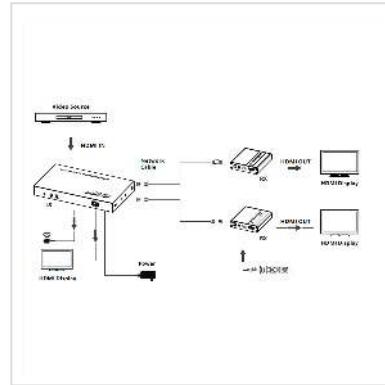

## HDMI 4K30 Splitter 3fach, 2Ports davon mit Verlängerung über Twisted-Pair-Kabel auf bis zu 40 Meter

- Splitter- und Verlängerungs-Kit für HDMI
- 1 HDMI-Eingangssignal wird auf 3 Ausgänge verteilt
- Zwei der Signal-Ausgänge können über TP-Kabel auf bis zu 40 Meter PC-Monitor-Abstand verlängert werden
- Max. Auflösung 4K30Hz
- Bidirektionaler IR Durchgang (für z.B. Nutzung einer Fernbedienung am entfernten Ort)
- 3,5 mm L/R Audio-Ausgangsfunktionen
- Unterstützte Audio-Formate: PCM, LPCM, DTS-HD, DTS-Audio
- Stabiles Metallgehäuse
- Abmessungen: 151,5x86,5x19 mm (TX) bzw. 75x80x18 mm (RX)
- Stromnetzteile im Lieferumfang

|                           |  |
|---------------------------|--|
| Farbe                     | schwarz  |
| Lieferumfang              | 1x Sender (TX), 2x Empfänger (RX), 3x Steckernetzteil (2x RX: 5V DC, 1A; TX: 1x 12 VDC, 1A), Kurzanleitung |
| Schnittstelle             | HDMI   |
| Max. Distanz              | 40 m   |
| Eingänge Video            | HDMI 1.4   |
| Ausgang Video             | HDMI 1.4   |
| Video-Bandbreite          | bis zu 10,2 Gbps   |
| Max. Auflösung (nom.)     | 3840x2160@30Hz   |
| Max. Auflösung            | 3840 x 2160 @30Hz (4K, Full HD)  |
| Abmessungen (HxBxT)       | TX: 151,5x86,5x19 mm // RX: 75x80x18 mm  |
| Leistung Netzteil         | TX: DC 12V, 1A RX: DC 5V; 1A   |
| Technische Besonderheiten | Verlängert das Signal bis zu 40m   |
| Betriebstemperatur min.   | -20 °C   |
| Betriebstemperatur max.   | 60 °C  |
| Höhe                      | 19 mm  |
| Breite                    | 150 mm   |
| Tiefe                     | 167 mm   |
| Gewicht                   | 600 g  |
| Verpackungshöhe           | 90 mm  |
| Verpackungsbreite         | 170 mm   |
| Verpackungstiefe          | 230 mm   |
| Paketgewicht              | 0.8 kg   |