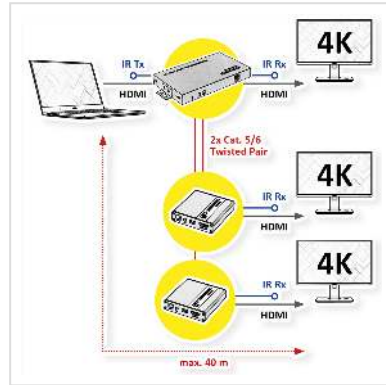

## HDMI 4K30 Splitter 3fach, 2Ports davon mit Verlängerung über Twisted-Pair-Kabel auf bis zu 40 Meter

- Splitter- und Verlängerungs-Kit für HDMI
- 1 HDMI-Eingangssignal wird auf 3 Ausgänge verteilt
- Zwei der Signal-Ausgänge können über TP-Kabel auf bis zu 40 Meter PC-Monitor-Abstand verlängert werden
- Max. Auflösung 4K30Hz
- Bidirektionaler IR Durchgang (für z.B. Nutzung einer Fernbedienung am entfernten Ort)
- 3,5 mm L/R Audio-Ausgangsfunktionen
- Unterstützte Audio-Formate: PCM, LPCM, DTS-HD, DTS-Audio
- Stabiles Metallgehäuse
- Abmessungen: 151,5x86,5x19 mm (TX) bzw. 75x80x18 mm (RX)
- Stromnetzteile im Lieferumfang

|                           |  |
|---------------------------|--|
| Farbe                     | schwarz  |
| Lieferumfang              | 1x Sender (TX), 2x Empfänger (RX), 3x Steckernetzteil (2x RX: 5V DC, 1A; TX: 1x 12 VDC, 1A), Kurzanleitung |
| Schnittstelle             | HDMI   |
| Max. Distanz              | 40 m   |
| Eingänge Video            | HDMI 1.4   |
| Ausgang Video             | HDMI 1.4   |
| Video-Bandbreite          | bis zu 10,2 Gbps   |
| Max. Auflösung (nom.)     | 3840x2160@30Hz   |
| Max. Auflösung            | 3840 x 2160 @30Hz (4K, Full HD)  |
| Abmessungen (HxBxT)       | TX: 151,5x86,5x19 mm // RX: 75x80x18 mm  |
| Leistung Netzteil         | TX: DC 12V, 1A RX: DC 5V; 1A   |
| Technische Besonderheiten | Verlängert das Signal bis zu 40m   |
| Betriebstemperatur min.   | -20 °C   |
| Betriebstemperatur max.   | 60 °C  |
| Höhe                      | 19 mm  |
| Breite                    | 150 mm   |
| Tiefe                     | 167 mm   |
| Gewicht                   | 600 g  |
| Verpackungshöhe           | 90 mm  |
| Verpackungsbreite         | 170 mm   |
| Verpackungstiefe          | 230 mm   |
| Paketgewicht              | 0.8 kg   |