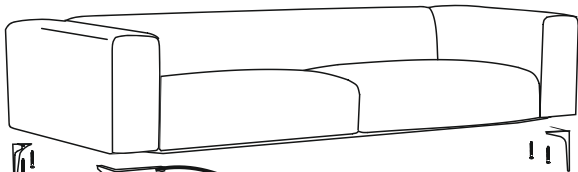

BENTE

3 sitzer Sofa

20 min

(D) Montageanleitung

(FR) Notice de montage

(NL) Handleiding voor de montage

(CZ) Montážní návod

(HU) Szerelési útmutató

(TR) Montaj talimatı

(GB) Assembly instructions

(IT) Istruzioni di montaggio

(PL) Instrukcja montażu

(SK) Návod na montáž

(RO) Instrucțiuni de montaj

(RU) Инструкция по монтажу

1

2

3

4