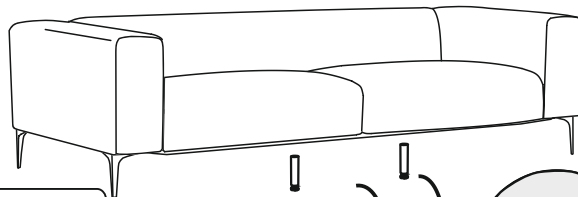

BENTE

3 sitzer Sofa

20 min

(D) Montageanleitung

(FR) Notice de montage

(NL) Handleiding voor de montage

(CZ) Montážní návod

(HU) Szerelési útmutató

(TR) Montaj talimatı

(GB) Assembly instructions

(IT) Istruzioni di montaggio

(PL) Instrukcja montażu

(SK) Návod na montáž

(RO) Instrucțiuni de montaj

(RU) Инструкция по монтажу

1

2

3

4