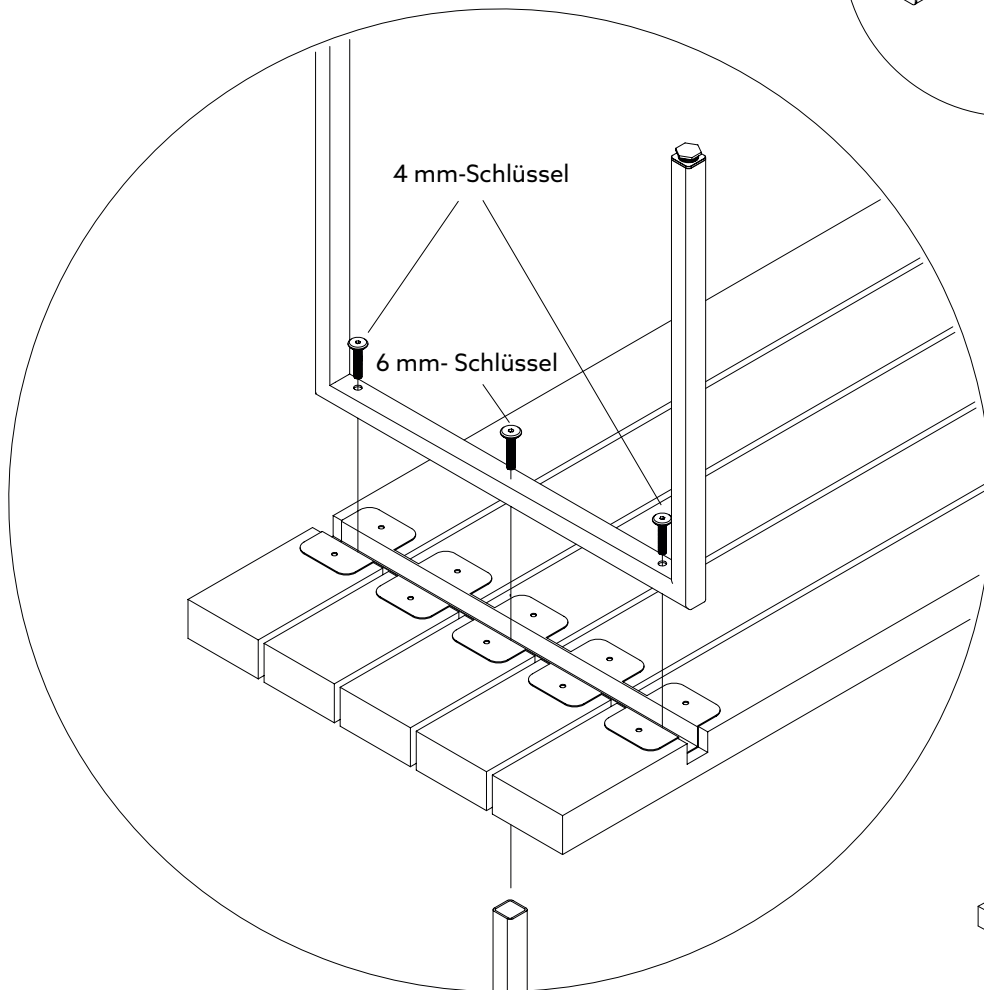

Montageanleitung Garderobe 01

weld & co

BENÖTIGTES WERKZEUG:

4 mm-Innensechskantschlüssel
6 mm-Innensechskantschlüssel

TIPP:
Montieren Sie die Sitzbank mit Hilfe einer zweiten Person.

TECHNISCHER SUPPORT:
post@weldco.de
+49 5731-4962902