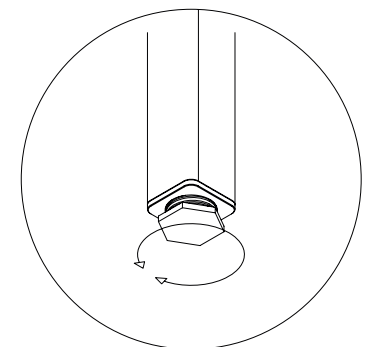

Montageanleitung Garderobe 01

weld & co

BENÖTIGTES WERKZEUG:

4 mm-Innensechskantschlüssel
6 mm-Innensechskantschlüssel

TIPP:
Montieren Sie die Sitzbank mit Hilfe einer zweiten Person.

TECHNISCHER SUPPORT:
post@weldco.de
+49 5731-4962902