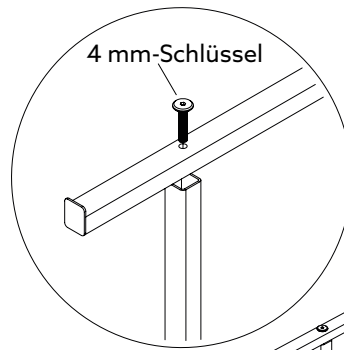

Montageanleitung Garderobe 01

weld & co

BENÖTIGTES WERKZEUG:

4 mm-Innensechskantschlüssel
6 mm-Innensechskantschlüssel

TIPP:
Montieren Sie die Sitzbank mit Hilfe einer zweiten Person.

TECHNISCHER SUPPORT:
post@weldco.de
+49 5731-4962902