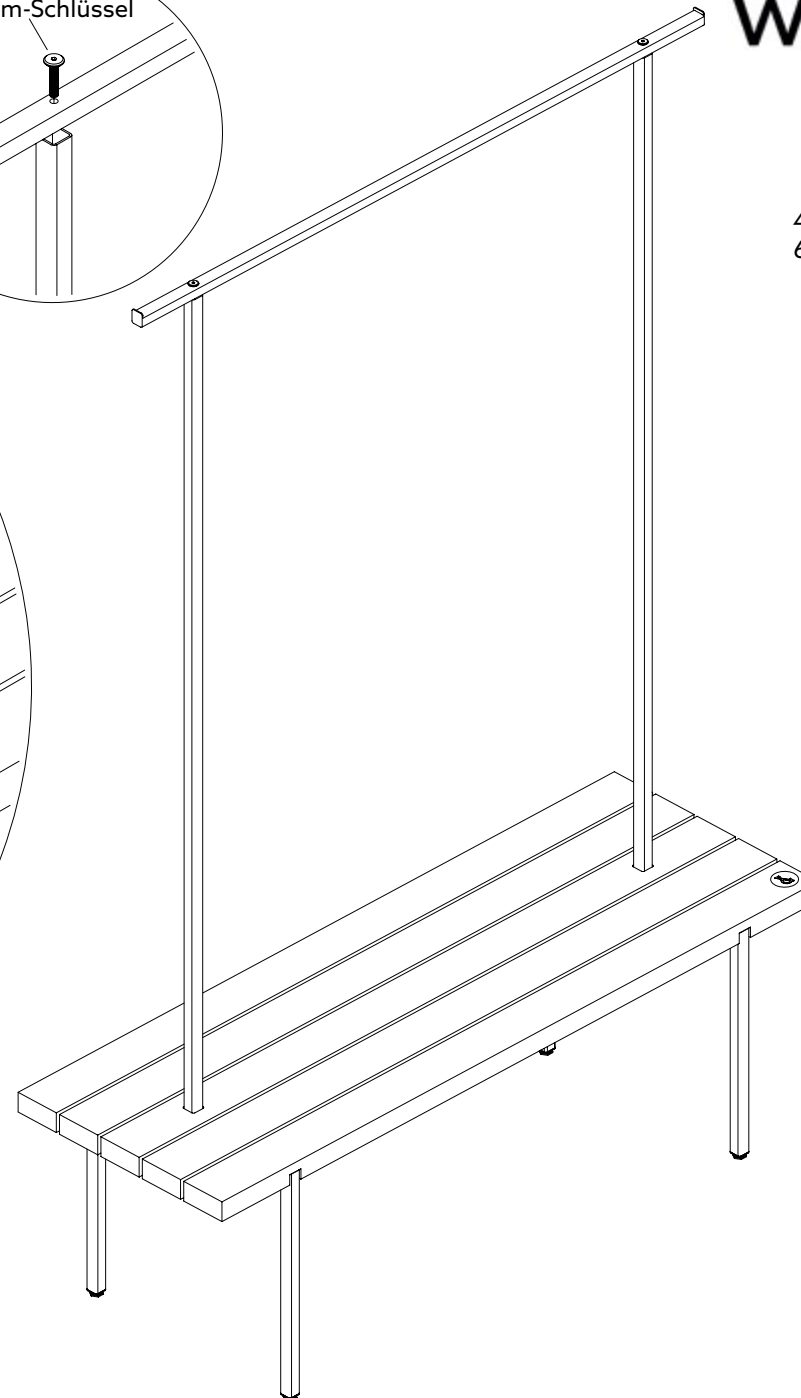

Montageanleitung Garderobe 01

weld & co

BENÖTIGTES WERKZEUG:

4 mm-Innensechskantschlüssel
6 mm-Innensechskantschlüssel

TIPP:
Montieren Sie die Sitzbank mit Hilfe einer zweiten Person.

TECHNISCHER SUPPORT:
post@weldco.de
+49 5731-4962902