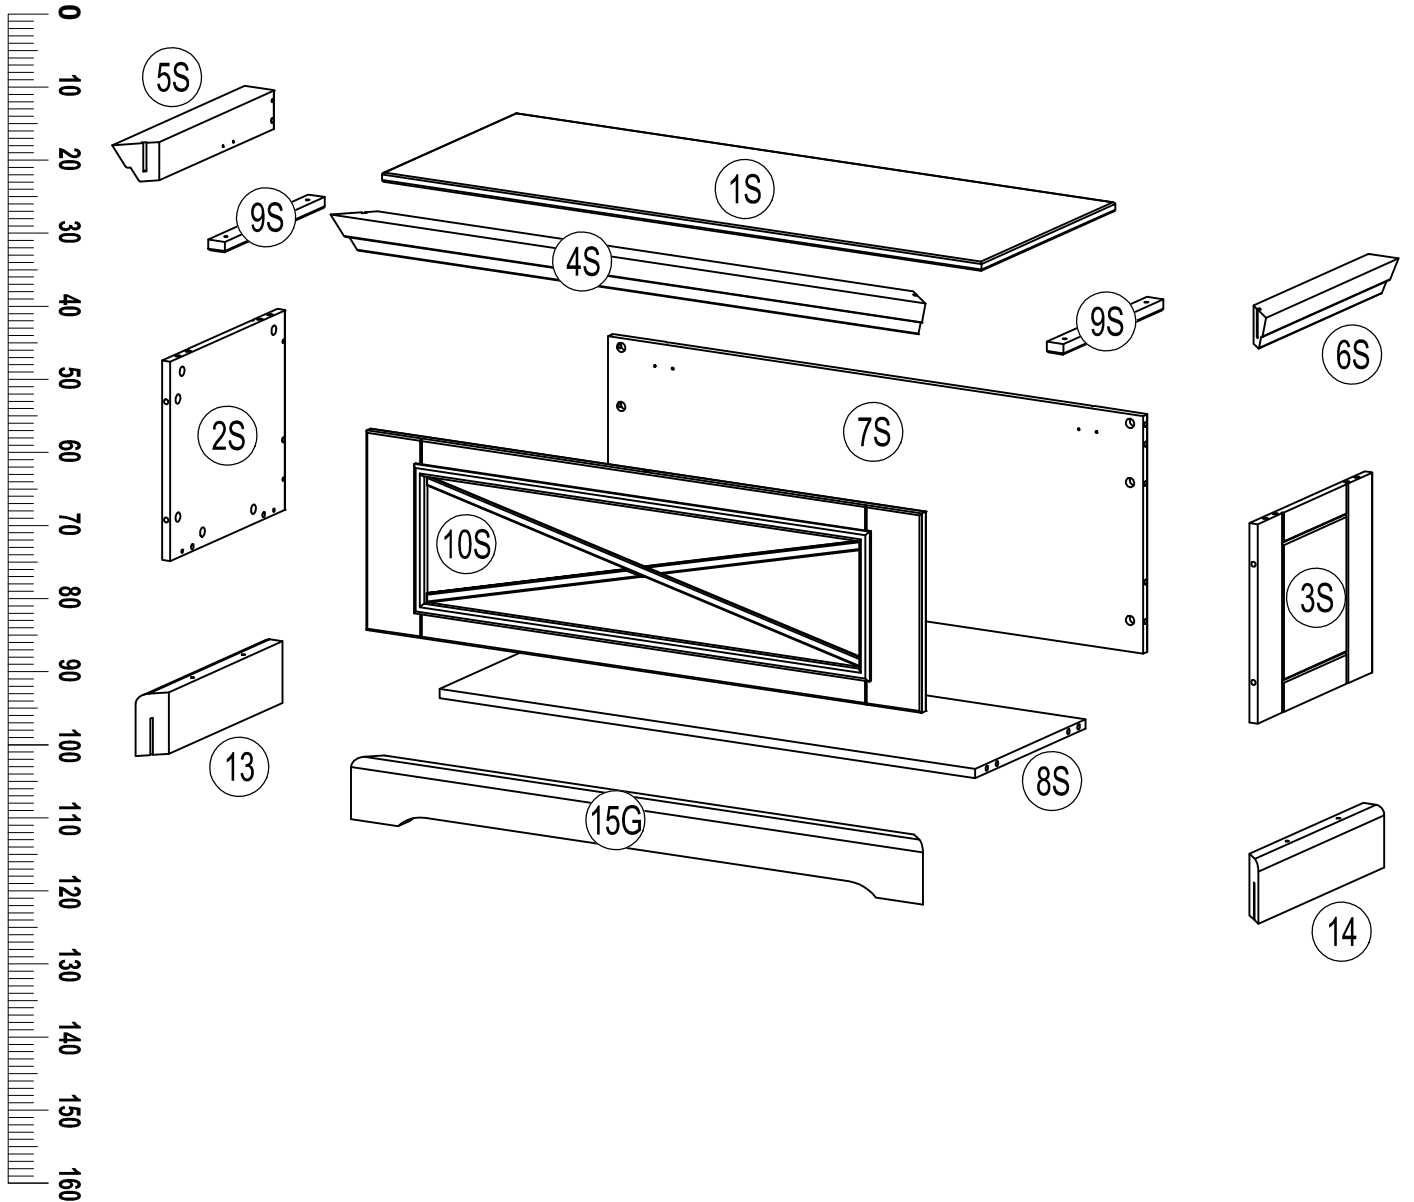

Art.nr. 1031331802

60 min

Achtung bei Reklamationen bitte den EAN rausschneiden und zurücksenden
und die Montageanleitung beifügen

No	Size/MaB (mm)	Qty	✓	No	Size/MaB (mm)	Qty	✓
1S	1086x420x15	1		8S	970x347x15	1	
2S	324x362x15	1		9S	314x30x18	2	
3S	324x362x15	1		10S	1006x324x27	1	
4S	1078x54x62	1		13	395x100x38	1	
5S	416x54x62	1		14	395x100x38	1	
6S	416x54x62	1		15G	1036x100x38	1	
7S	970x386x15	1					

1	A 030093 x19	C 230010 8x32 x12	F 250012 3.5x15 x4	G 250018 3.5x25 x4	H 120013 a) b) c) x2	J 180031 x2
---	-----------------	-------------------------	--------------------------	--------------------------	----------------------------	----------------