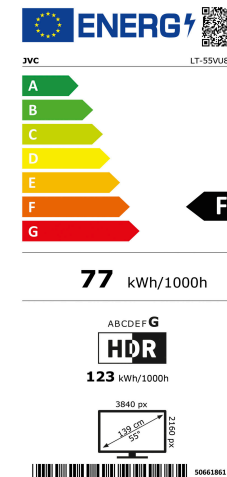

UHD Fernseher

LT-55VU8156

- > 4K ULTRA HD
- > SMART TV
- > 3 HDMI, 1 USB
- > DOLBY ATMOS & DOLBY VISION HDR
- > MEMC