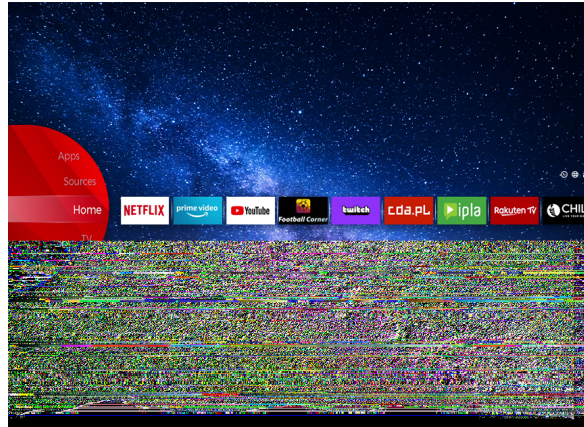

LT-55VU8156

- > 4K ULTRA HD
- > SMART TV
- > 3 HDMI, 1 USB
- > DOLBY ATMOS & DOLBY VISION HDR
- > MEMC

4K HDR Immersive

Das 4K HDR Immersive Logo bietet Verbrauchern die Gewissheit, dass die von dieser Technologie versprochene Bildqualität auf JVC-Fernsehern effektiv geliefert und reproduziert wird.

JVC Smart Portal

JVC Smart Center ermöglicht es Ihnen, mit einem einfachen Klick auf die Fernbedienung auf verschiedene Internetinhalte zuzugreifen. Mit Smart-TV-Apps können Sie im Grunde genommen Musik, Videos und Filme in Echtzeit aus mehreren Anwendungen streamen. Sie können die verpassten Episoden Ihrer Lieblingsfernsehsendungen über den Catch-up-Service ansehen. Sie können die neuesten Filme ausleihen oder Internetvideos ansehen.

Dolby Vision HDR

Revolution in der Vision. Mit unglaublicher Helligkeit, Kontrast und Farbe erwecken JVC-Fernseher Unterhaltung vor Ihren Augen zum Leben. Durch die volle Nutzung des maximalen Potenzials der neuen Kinoprojektionstechnologie liefert Dolby Vision das Ergebnis eines raffinierten, lebensechten Bildes, das Sie vergessen lässt, dass Sie auf einen Bildschirm schauen.