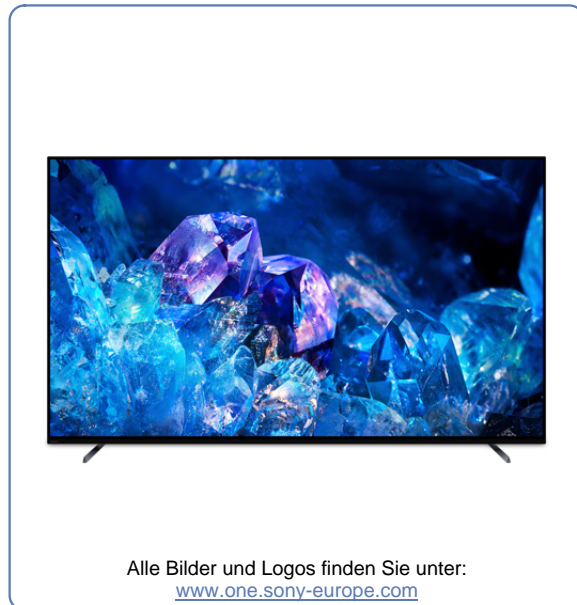

Kurzbeschreibung:

Dank kognitiver Intelligenz versteht dieser BRAVIA XR Fernseher wie Menschen sehen sowie hören und sorgt so für ein revolutionäres TV-Erlebnis. XR OLED Contrast Pro Technologie sorgt für eine herausragende Bildqualität, mit satten Schwarztönen und intensiver Helligkeit. Mit diesem Google TV genießen Sie nicht nur echtes Kino-Feeling durch Dolby Vision und Dolby Atmos Unterstützung, sondern auch ein unbegrenztes Paket an Unterhaltung, VoD Services und Apps. BRAVIA CORE ist bereits vorinstalliert und umfasst eine umfangreiche Auswahl aktueller Premium-Titel und beliebter Film-Klassiker in höchster 4K HDR- Bildqualität.

Positionierung:

BRAVIA XR OLED 4K HDR Google TV

Verkaufsargumente:

1. OLED bietet unschlagbare Schwarzwerte, Kontraste und Farben für mehr Tiefe und Details
2. Cognitive Processor XR - die Datenverarbeitung orientiert sich an der menschlichen Wahrnehmung für ein völlig neues, mitreißendes Seh- und Hörerlebnis
3. Acoustic Surface Audio+ - multidimensionaler Klang direkt aus dem Bildschirm mit einzigartiger 3D Surround Upscaling-Soundtechnologie
4. BRAVIA CORE - das Kinoerlebnis für zu Hause mit integriertem Streaming-Angebot in höchster 4K HDR- Bildqualität

Kurztext Flyer (Einklinker):

Material-Nr.:	XR77A80KAEP	Vorgängermodell:	XR77A80JAEP
EAN-Code:	4548736138193	Nächsthöheres Modell:	
Farbe:	Titanschwarz	EK-Stückpreis:	auf Anfrage
Verfügbar ab:	Juni 2022	Unverbindliche Preisempfehlung:	auf Anfrage