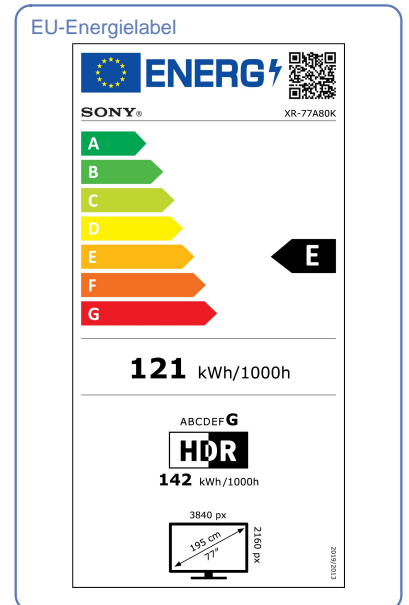

Kurzbeschreibung:

Dank kognitiver Intelligenz versteht dieser BRAVIA XR Fernseher wie Menschen sehen sowie hören und sorgt so für ein revolutionäres TV-Erlebnis. XR OLED Contrast Pro Technologie sorgt für eine herausragende Bildqualität, mit satten Schwarztönen und intensiver Helligkeit. Mit diesem Google TV genießen Sie nicht nur echtes Kino-Feeling durch Dolby Vision und Dolby Atmos Unterstützung, sondern auch ein unbegrenztes Paket an Unterhaltung, VoD Services und Apps. BRAVIA CORE ist bereits vorinstalliert und umfasst eine umfangreiche Auswahl aktueller Premium-Titel und beliebter Film-Klassiker in höchster 4K HDR- Bildqualität.

Positionierung:

BRAVIA XR OLED 4K HDR Google TV

Verkaufsargumente:

1. OLED bietet unschlagbare Schwarzwerte, Kontraste und Farben für mehr Tiefe und Details
2. Cognitive Processor XR - die Datenverarbeitung orientiert sich an der menschlichen Wahrnehmung für ein völlig neues, mitreißendes Seh- und Hörerlebnis
3. Acoustic Surface Audio+ - multidimensionaler Klang direkt aus dem Bildschirm mit einzigartiger 3D Surround Upscaling-Soundtechnologie
4. BRAVIA CORE - das Kinoerlebnis für zu Hause mit integriertem Streaming-Angebot in höchster 4K HDR- Bildqualität

Kurztext Flyer (Einklinker):

Material-Nr.:	XR77A80KAEP	Vorgängermodell:	XR77A80JAEP
EAN-Code:	4548736138193	Nächsthöheres Modell:	
Farbe:	Titanschwarz	EK-Stückpreis:	auf Anfrage
Verfügbar ab:	Juni 2022	Unverbindliche Preisempfehlung:	auf Anfrage