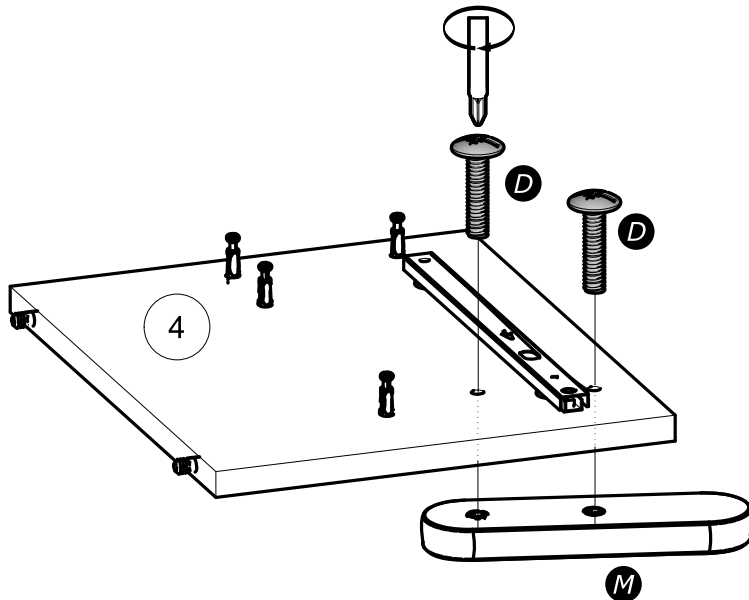

تعليمات التركيب (٤)

Max
5 Kg / 12 Lbs

Max
4 Kg / 9 Lbs

Max
1 Kg / 2 Lbs

Fabriqu  en France
Made in France

S.A. Meubles DEMEYERE - 178-184 rue de la Pr v t 
59840 P renchies - FRANCE

169404

N°	MM			INCH			QTY
	Dim1		Dim2				
1	359	x	155	14 2/16	x	6 2/16	1
2	268	x	325	10 9/16	x	12 13/16	1
3	395	x	327	15 9/16	x	12 14/16	1
4	268	x	325	10 9/16	x	12 13/16	1
5	363	x	272	14 5/16	x	10 11/16	1
6	363	x	239	14 5/16	x	9 7/16	1
7	250	x	100	9 13/16	x	3 15/16	1
8	250	x	100	9 13/16	x	3 15/16	1
9	332	x	100	13 1/16	x	3 15/16	1
10	338	x	248	13 5/16	x	9 12/16	1

1

www.Demeyere.fr

2

3

G x4

F x2

C x2

6.3x13mm,
1/4" x 1/2"

A x1

J x2

4

D x2

6x25mm
1/4" x 1"

M x1

5

H x2