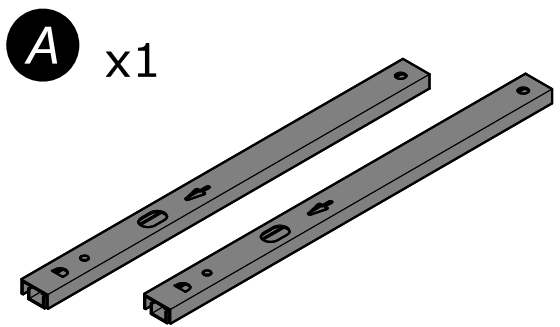

تعليمات التركيب (٤)

Max
5 Kg / 12 Lbs

Max
4 Kg / 9 Lbs

Max
1 Kg / 2 Lbs

Fabriqu  en France
Made in France

S.A. Meubles DEMEYERE - 178-184 rue de la Pr v t 
59840 P renchies - FRANCE

169404

N°	MM			INCH			QTY
	Dim1		Dim2				
1	359	x	155	14 2/16	x	6 2/16	1
2	268	x	325	10 9/16	x	12 13/16	1
3	395	x	327	15 9/16	x	12 14/16	1
4	268	x	325	10 9/16	x	12 13/16	1
5	363	x	272	14 5/16	x	10 11/16	1
6	363	x	239	14 5/16	x	9 7/16	1
7	250	x	100	9 13/16	x	3 15/16	1
8	250	x	100	9 13/16	x	3 15/16	1
9	332	x	100	13 1/16	x	3 15/16	1
10	338	x	248	13 5/16	x	9 12/16	1

1

www.Demeyere.fr

2

3

G x4

F x2

C x2

6.3x13mm,
1/4" x 1/2"