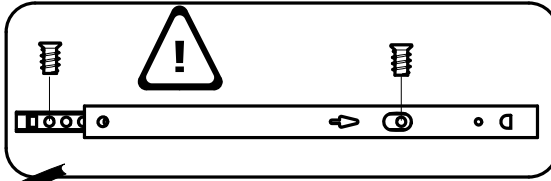

3

G x4

F x2

C x2

6.3x13mm,
1/4" x 1/2"

A x1

J x2