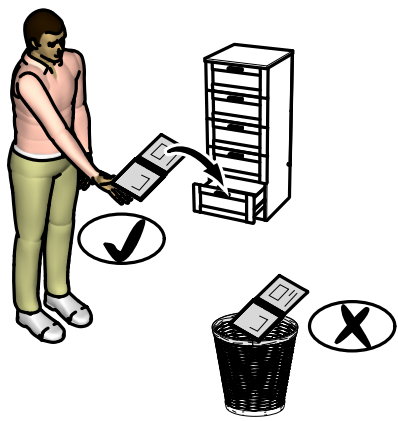

تعليمات التركيب (٤)

Max
5 Kg / 12 Lbs

Max
4 Kg / 9 Lbs

Max
1 Kg / 2 Lbs

Fabriqu  en France
Made in France

S.A. Meubles DEMEYERE - 178-184 rue de la Pr v t 
59840 P renchies - FRANCE

169404

N°	MM			INCH			QTY
	Dim1		Dim2				
1	359	x	155	14 2/16	x	6 2/16	1
2	268	x	325	10 9/16	x	12 13/16	1
3	395	x	327	15 9/16	x	12 14/16	1
4	268	x	325	10 9/16	x	12 13/16	1
5	363	x	272	14 5/16	x	10 11/16	1
6	363	x	239	14 5/16	x	9 7/16	1
7	250	x	100	9 13/16	x	3 15/16	1
8	250	x	100	9 13/16	x	3 15/16	1
9	332	x	100	13 1/16	x	3 15/16	1
10	338	x	248	13 5/16	x	9 12/16	1