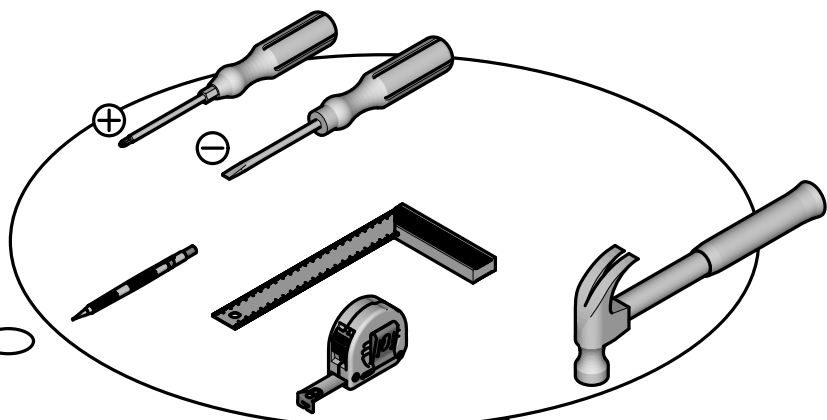

تعليمات التركيب (٤)

Max
5 Kg / 12 Lbs

Max
4 Kg / 9 Lbs

Max
1 Kg / 2 Lbs

Fabriqu  en France
Made in France

S.A. Meubles DEMEYERE - 178-184 rue de la Pr v t 
59840 P renchies - FRANCE

169404

N°	MM			INCH			QTY
	Dim1		Dim2				
1	359	x	155	14 2/16	x	6 2/16	1
2	268	x	325	10 9/16	x	12 13/16	1
3	395	x	327	15 9/16	x	12 14/16	1
4	268	x	325	10 9/16	x	12 13/16	1
5	363	x	272	14 5/16	x	10 11/16	1
6	363	x	239	14 5/16	x	9 7/16	1
7	250	x	100	9 13/16	x	3 15/16	1
8	250	x	100	9 13/16	x	3 15/16	1
9	332	x	100	13 1/16	x	3 15/16	1
10	338	x	248	13 5/16	x	9 12/16	1

1

www.Demeyere.fr

2

3

G x4

F x2

C x2

6.3x13mm,
1/4" x 1/2"