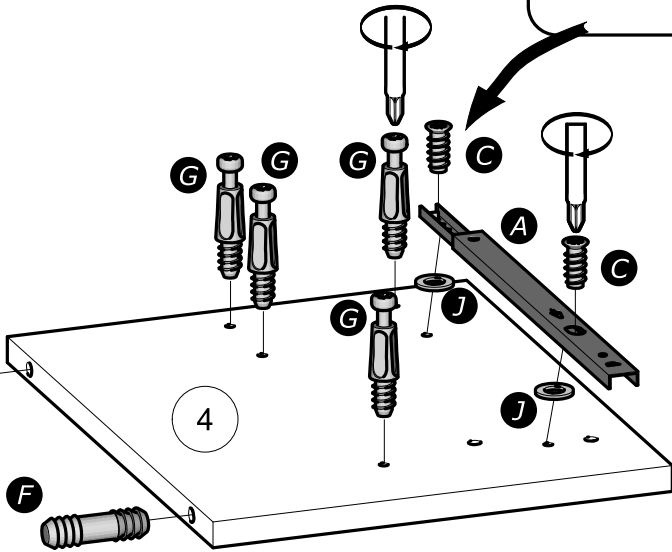

تعليمات التركيب (٤)

Max
5 Kg / 12 Lbs

Max
4 Kg / 9 Lbs

Max
1 Kg / 2 Lbs

Fabriqu  en France
Made in France

S.A. Meubles DEMEYERE - 178-184 rue de la Pr v t 
59840 P renchies - FRANCE

169404

N°	MM			INCH			QTY
	Dim1		Dim2				
1	359	x	155	14 2/16	x	6 2/16	1
2	268	x	325	10 9/16	x	12 13/16	1
3	395	x	327	15 9/16	x	12 14/16	1
4	268	x	325	10 9/16	x	12 13/16	1
5	363	x	272	14 5/16	x	10 11/16	1
6	363	x	239	14 5/16	x	9 7/16	1
7	250	x	100	9 13/16	x	3 15/16	1
8	250	x	100	9 13/16	x	3 15/16	1
9	332	x	100	13 1/16	x	3 15/16	1
10	338	x	248	13 5/16	x	9 12/16	1

1

www.Demeyere.fr

2

3

G x4

F x2

C x2

6.3x13mm,
1/4" x 1/2"