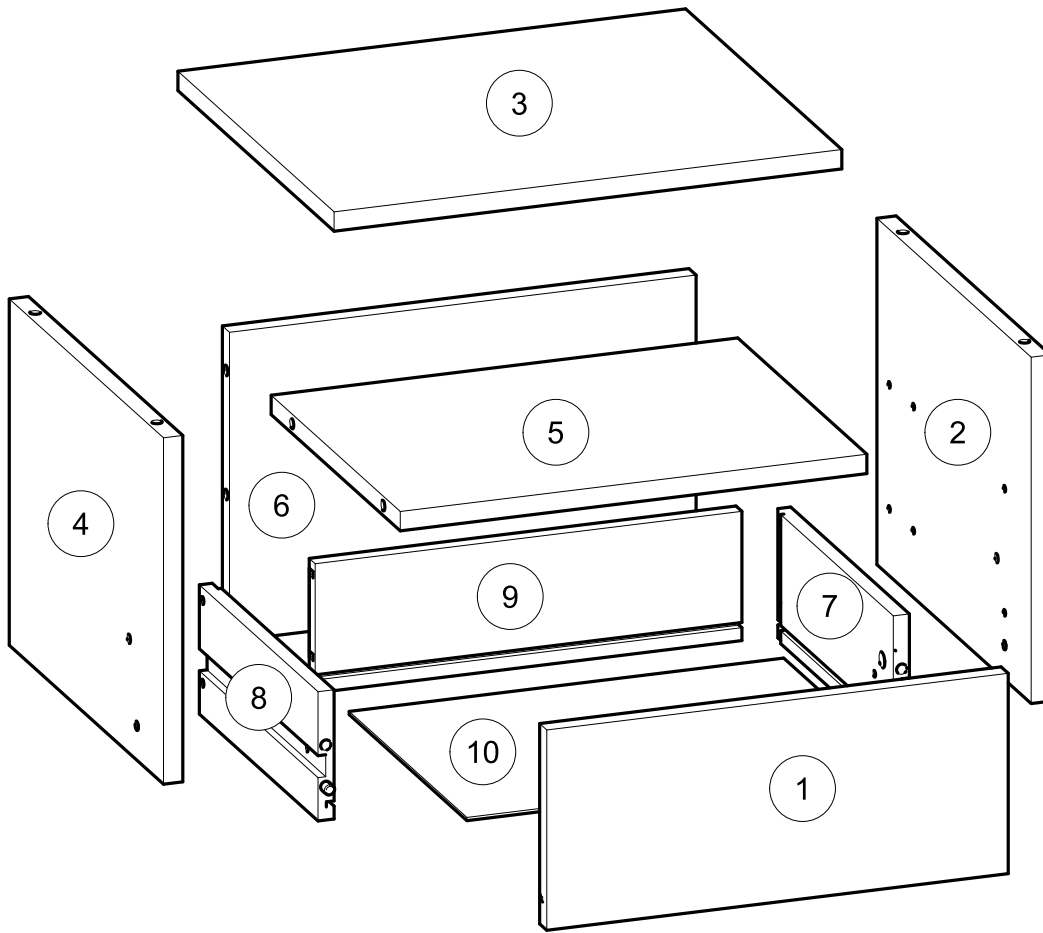

تعليمات التركيب (٤)

Max
5 Kg / 12 Lbs

Max
4 Kg / 9 Lbs

Max
1 Kg / 2 Lbs

Fabriqu  en France
Made in France

S.A. Meubles DEMEYERE - 178-184 rue de la Pr v t 
59840 P renchies - FRANCE

169404

N°	MM			INCH			QTY
	Dim1		Dim2				
1	359	x	155	14 2/16	x	6 2/16	1
2	268	x	325	10 9/16	x	12 13/16	1
3	395	x	327	15 9/16	x	12 14/16	1
4	268	x	325	10 9/16	x	12 13/16	1
5	363	x	272	14 5/16	x	10 11/16	1
6	363	x	239	14 5/16	x	9 7/16	1
7	250	x	100	9 13/16	x	3 15/16	1
8	250	x	100	9 13/16	x	3 15/16	1
9	332	x	100	13 1/16	x	3 15/16	1
10	338	x	248	13 5/16	x	9 12/16	1

1

www.Demeyere.fr

2

3

G x4

F x2

C x2

6.3x13mm,
1/4" x 1/2"