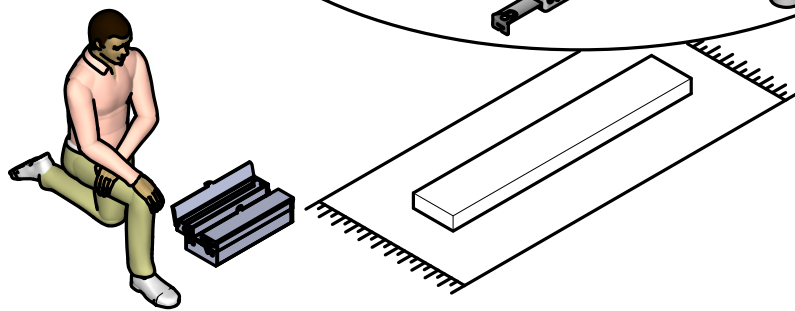

تعليمات التركيب (٤)

Max
5 Kg / 12 Lbs

Max
4 Kg / 9 Lbs

Max
1 Kg / 2 Lbs

Fabriqu  en France
Made in France

S.A. Meubles DEMEYERE - 178-184 rue de la Pr v t 
59840 P renchies - FRANCE

169404

N°	MM			INCH			QTY
	Dim1		Dim2				
1	359	x	155	14 2/16	x	6 2/16	1
2	268	x	325	10 9/16	x	12 13/16	1
3	395	x	327	15 9/16	x	12 14/16	1
4	268	x	325	10 9/16	x	12 13/16	1
5	363	x	272	14 5/16	x	10 11/16	1
6	363	x	239	14 5/16	x	9 7/16	1
7	250	x	100	9 13/16	x	3 15/16	1
8	250	x	100	9 13/16	x	3 15/16	1
9	332	x	100	13 1/16	x	3 15/16	1
10	338	x	248	13 5/16	x	9 12/16	1