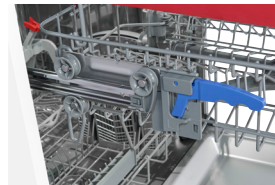

09.09.2021

Auto-Door-Open
Automatisches Öffnen nach dem Spülvorgang

Weinglashalter
Optimale Reinigung der Weingläser

Höhenverstellbarer Oberkorb
Bietet mehr Flexibilität für Geschirr und Töpfe

InnoWash 360°
Für ein besonderes und extra sauberes Spülergebnis