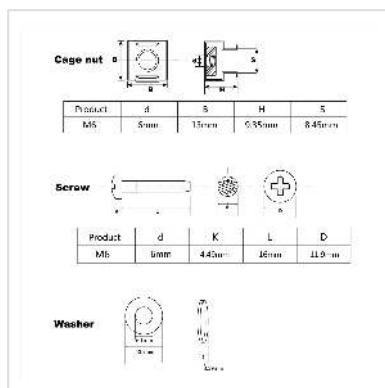

Montagematerial für 19"-Komponenten, M6, 100 fach, schwarz

Artikelnummer	26.50.5005
Hersteller	ROLINE
Hersteller-Art.-Nr.	26.50.5005
EAN (Einzelstück)	7630049617759

roline
Designed for Professionals

19"-Befestigungssatz, 100er Set (Schraube, Scheibe, Mutter). Zur Montage von Frontplatten oder Verteilerfeldern an Winkelprofilen oder Tiefenstreben mit Rechtecklochung.

- Zur Befestigung von Frontplatten, Verteilerfeldern oder anderen Einbauten an Gestell, Winkelprofilen oder Tiefenstreben mit Rechtecklochung

Lieferumfang

100x Linsenschraube, M6 x 16, verzinkt, schwarz

100x Kunststoffscheibe, schwarz

100x Käfigmutter M6, verzinkt, schwarz

Technische Daten

Hersteller	ROLINE
Produktgruppe	19"/-10"-Sonstiges Zubehör
Produkttyp	Montagematerial
Farbe	schwarz
Lieferumfang	100x Linsenschraube, M6 x 16, verzinkt, schwarz 100x Kunststoffscheibe, schwarz 100x Käfigmutter M6, verzinkt, schwarz
Gewicht	900 g