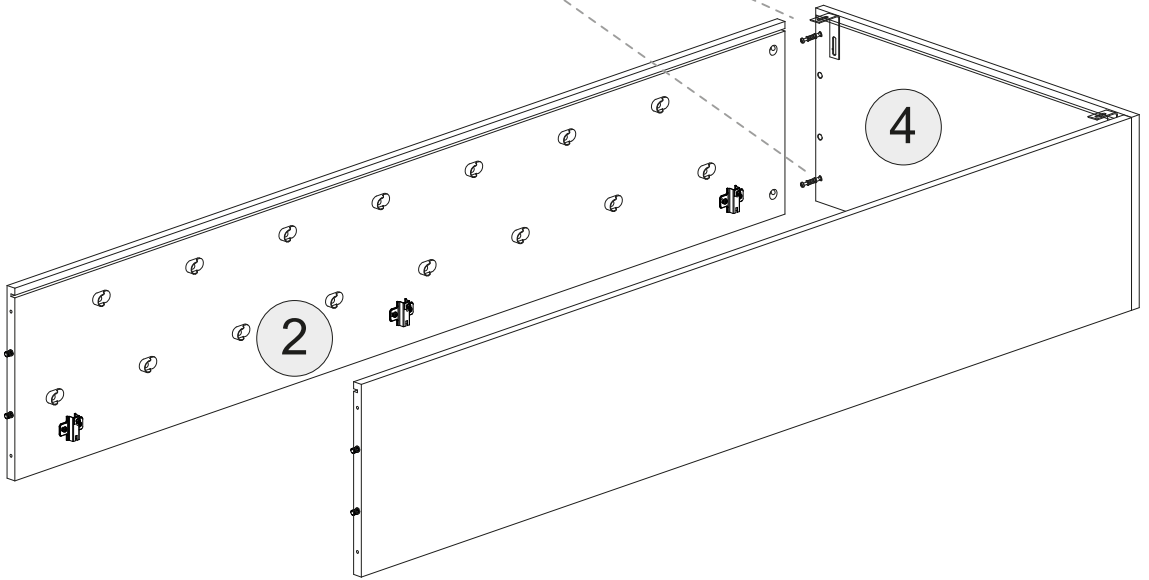

Cod.	Qt.	Dimensions (mm)	Item Code	Box
1	1	1588x300x16	XP_COAXEF1-BIA	1-1
2	1	1588x300x16	XP_COAXEF2-BIA	1-1
3	1	651x300x16	XP_CTAXEBM1-235	1-1
4	1	651x300x16	XP_COAXEKP1-BIA	1-1
5	1	1602x632x3	XP_SCAXE01-BIA	1-1
6	2	1580x305x16	XP_COAXEAA1-BIA	1-1

1

2

3

4

5

6

7

8