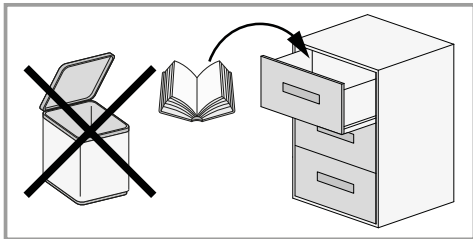

# Axel

- D SCHUHSCHRANK
- GB SHOE CLOSET
- I SCARPIERA
- F ARMOIRE A CHAUSSURES
- NL SCHOENENKAST

- D Montageanleitung
- GB Assembly instructions
- I Istruzioni di montaggio
- F Notice de montage
- NL Handleiding voor de montage

<b>A</b>  Ø15x13mm <b>n.4</b>	<b>B</b>  n.4	<b>C</b>  Ø8x30mm <b>n.8</b>	<b>F</b>  Ø5x50mm <b>n.4</b>	<b>F5</b>  Ø3,5x16mm <b>n.12</b>	<b>F15</b>  Ø3,5x12mm <b>n.30</b>
<b>F16</b>  Ø3x12mm <b>n.2</b>	<b>F24</b>  Ø4x16mm <b>n.2</b>	<b>F41</b>  Ø4x25mm <b>n.4</b>	<b>G2</b>  n.4	<b>H2</b>  15x13mm <b>n.1</b>	<b>L2</b>  Ø20 <b>n.4</b>
<b>M</b>  n.20	<b>N</b>  n.2	<b>N2</b>  n.4	<b>N31</b>  n.30	<b>N32</b>  n.15	<b>O27</b>  n.6
 Soft-Close 28 mm <b>n.2</b>	 28 mm <b>n.4</b>				 <b>12</b>

**D Sicherheitshinweise**

Das Dreieck erinnert Sie während der Montage an die folgenden Hinweise. 

**1** Fachkundige Montage erforderlich. Unsachgemäße Montage kann zu Unfällen führen. Da es viele verschiedene Wandmaterialien gibt sind Schrauben für die Wandbefestigung nicht beige packt. Ggf. sollte man sich beim Eisenwarenfachhandel nach geeignetem Befestigungsmaterial erkundigen.