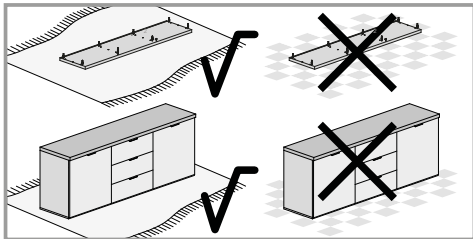

# Axel

- D SCHUHSCHRANK
- GB SHOE CLOSET
- I SCARPIERA
- F ARMOIRE A CHAUSSURES
- NL SCHOENENKAST

- D Montageanleitung
- GB Assembly instructions
- I Istruzioni di montaggio
- F Notice de montage
- NL Handleiding voor de montage

<b>A</b>  Ø15x13mm <b>n.4</b>	<b>B</b>  n.4	<b>C</b>  Ø8x30mm <b>n.8</b>	<b>F</b>  Ø5x50mm <b>n.4</b>	<b>F5</b>  Ø3,5x16mm <b>n.12</b>	<b>F15</b>  Ø3,5x12mm <b>n.30</b>
<b>F16</b>  Ø3x12mm <b>n.2</b>	<b>F24</b>  Ø4x16mm <b>n.2</b>	<b>F41</b>  Ø4x25mm <b>n.4</b>	<b>G2</b>  n.4	<b>H2</b>  15x13mm <b>n.1</b>	<b>L2</b>  Ø20 <b>n.4</b>
<b>M</b>  n.20	<b>N</b>  n.2	<b>N2</b>  n.4	<b>N31</b>  n.30	<b>N32</b>  n.15	<b>O27</b>  n.6
 Soft-Close 28 mm <b>n.2</b>	 28 mm <b>n.4</b>				 <b>12</b>

**D Sicherheitshinweise**

Das Dreieck erinnert Sie während der Montage an die folgenden Hinweise. 

**1** Fachkundige Montage erforderlich. Unsachgemäße Montage kann zu Unfällen führen. Da es viele verschiedene Wandmaterialien gibt sind Schrauben für die Wandbefestigung nicht beige packt. Ggf. sollte man sich beim Eisenwarenfachhandel nach geeignetem Befestigungsmaterial erkundigen.