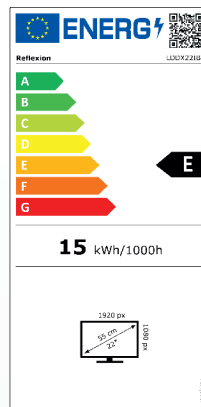

## Leistungsübersicht

- Full HD-Auflösung (1920 x 1080), Kontrast 4000:1, Bildformat 16:9
- Reaktionszeit: 5 ms, 16,7 Mio. Farben, Beleuchtung 220 cd/m<sup>2</sup>
- Betrachtungswinkel 178°/178° (H / V), Videotext 1000 Seiten, OSD mehrsprachig
- Anschlüsse: DC IN (12V/24V), OPTISCH (out), RJ45, MINI AV-EINGANG, Kopfhörer TV1 (Satellit / DVB-S2), TV2 (DVB-C/ DVB-T2), 3x HDMI (HDMI 2 ist ARC-kompatibel) 2x USB (5V / 500mA), CI+Steckplatz
- Zubehör: Fernbedienung (inkl. Batterien), Netzteil (AC: 230V), Autoadapter (DC: 12V) Aktive DVB-T-Zimmerantenne (5V), VESA Schrauben, Bedienungsanleitung
- Gewicht Gerät: 3,24 kg / Gewicht komplett: 4,14 kg / VESA Standard: 100 x 100
- Abmessungen ohne Standfuß: (B / T / H) 496 x 47 x 290 mm / mit Fuß: 497 x 110 x 323