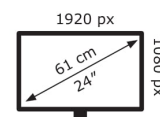

ASUS

VY249HE

12 kWh/1000h

2019/2013

Technische Daten VY249HE

Bildschirm	
Bildschirmdiagonale:	60,5 cm (23.8")
Display-Auflösung:	1920 x 1080 Pixel
Natives Seitenverhältnis:	16:9
Bildschirmtechnologie:	LED
Touchscreen:	Nein
HD-Typ:	Full HD
Panel-Typ:	IPS
Bildschirmform:	Flach
Kontrastverhältnis:	1000:1
Maximale Bildwiederholrate:	75 Hz
Anzahl der Farben des Displays:	16,7 Millionen Farben
Helligkeit (typisch):	250 cd/m ²
Reaktionszeit:	1 ms
Blendfreier Bildschirm:	Ja
Kontrastverhältnis (dynamisch):	100000000:1
Dynamisches Kontrastverhältnis Marketingbezeichnung:	SmartContrast
Bildwinkel, horizontal:	178°
Bildwinkel, vertikal:	178°
Sichtbare Größe (horizontal):	52,7 cm
Sichtbare Größe (vertikal):	29,6 cm

Gewicht und Abmessungen	
Gerätebreite (inkl. Fuß):	541 mm
Gerätetiefe (inkl. Fuß):	185 mm
Gerätehöhe (inkl. Fuß):	393 mm
Gewicht (mit Ständer):	3,38 kg
Breite (ohne Standfuß):	541 mm

Tiefe (ohne Standfuß):	48 mm
Höhe (ohne Standfuß):	322,9 mm
Gewicht (ohne Ständer):	2,92 kg