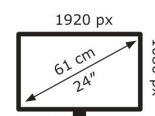

ASUS

PG248QP

18 kWh/1000h

ABCDEF**G**
HDR
40 kWh/1000h

2019/2013

Technische Daten ROG Swift PG248QP

Bildschirm	
Bildschirmdiagonale:	61,2 cm (24.1")
Display-Auflösung:	1920 x 1080 Pixel
Natives Seitenverhältnis:	16:9
Bildschirmtechnologie:	LCD
Touchscreen:	Nein
HD-Typ:	Full HD
Panel-Typ:	TN
Bildschirmform:	Flach
Kontrastverhältnis:	1000:1
Maximale Bildwiederholrate:	540 Hz
Anzahl der Farben des Displays:	16,7 Millionen Farben
Helligkeit (peak):	400 cd/m ²
Helligkeit (typisch):	400 cd/m ²
Reaktionszeit:	0,2 ms
Blendfreier Bildschirm:	Ja
Bildwinkel, horizontal:	170°
Bildwinkel, vertikal:	160°
Pixel Abstand:	0,277 x 0,277 mm
Sichtbare Größe (horizontal):	53,6 cm
Sichtbare Größe (vertikal):	29,8 cm
Digital horizontale Frequenz:	30 – 255 kHz
Digital vertikale Frequenz:	24 – 240 Hz
High Dynamic Range Video (HDR) Unterstützung:	Ja
Technologie mit hohem Dynamikbereich (HDR):	DisplayHDR 400, High Dynamic Range 10 (HDR10)
sRGB Abdeckung (klassisch):	125%

HDCP:	Ja
HDCP-Version:	2.2

Gewicht und Abmessungen	
Gerätebreite (inkl. Fuß):	557 mm
Gerätetiefe (inkl. Fuß):	255 mm
Gerätehöhe (inkl. Fuß):	502 mm
Gewicht (mit Ständer):	7,5 kg
Breite (ohne Standfuß):	557,3 mm
Tiefe (ohne Standfuß):	85,8 mm
Höhe (ohne Standfuß):	330,4 mm
Gewicht (ohne Ständer):	3,6 kg

Ergonomie	
VESA-Halterung:	Ja
Kabelsperr-Slot:	Ja
Höhenverstellung:	Ja
Panel-Montage-Schnittstelle:	100 x 100 mm
Wandmontage:	Ja
Slot-Typ Kabelsperr:	Kensington
Höheneinstellung:	11 cm
Schwenkbar:	Ja
Schwenkwinkelbereich:	-30 – 30°
Neigungswinkelbereich:	-5 – 20°
Neigungsverstellung:	Ja