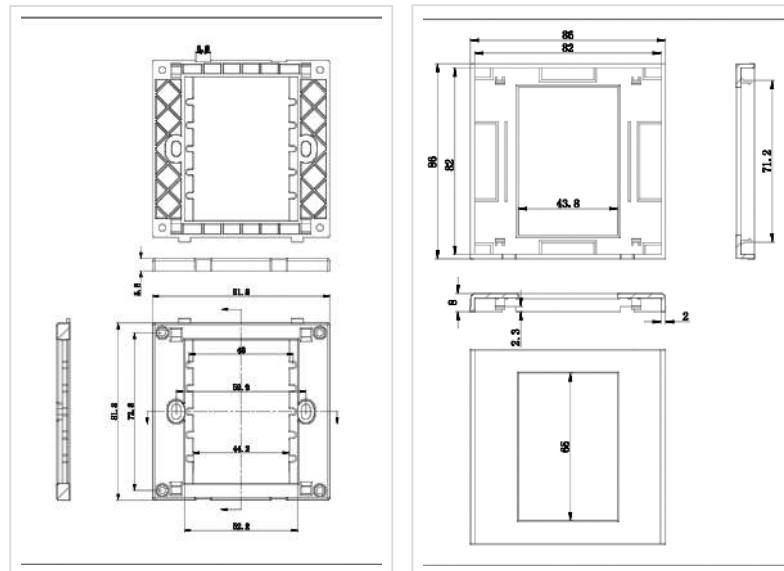

VALUE A/V-Anschluss-System, Abdeckrahmen für Dose

Artikelnummer	25.99.8200
Hersteller	VALUE
Hersteller-Art.-Nr.	25.99.8200
EAN (Einzelstück)	7611990118434

Multimedia-Anschluss-System: Machen Sie Schluss mit unansehnlichen, herumliegenden oder -hängenden Kabeln!

- Montagerahmen für Anschlussblenden zum Aufsetzen auf die eigentliche Wanddose
- Der Rahmen kann drei Modul- oder Blind-Blenden aufnehmen
- Abmessungen: 86 x 86 mm, Ausschnitt: ca. 44 x 66 mm

Technische Daten

Hersteller	VALUE
Produktgruppe	Adapter, Terminatoren, Konverter
Produkttyp	MultiMedia Anschluss-Systeme
Farbe	grau
Höhe	86 mm
Breite	86 mm

Gewicht

29.2 g