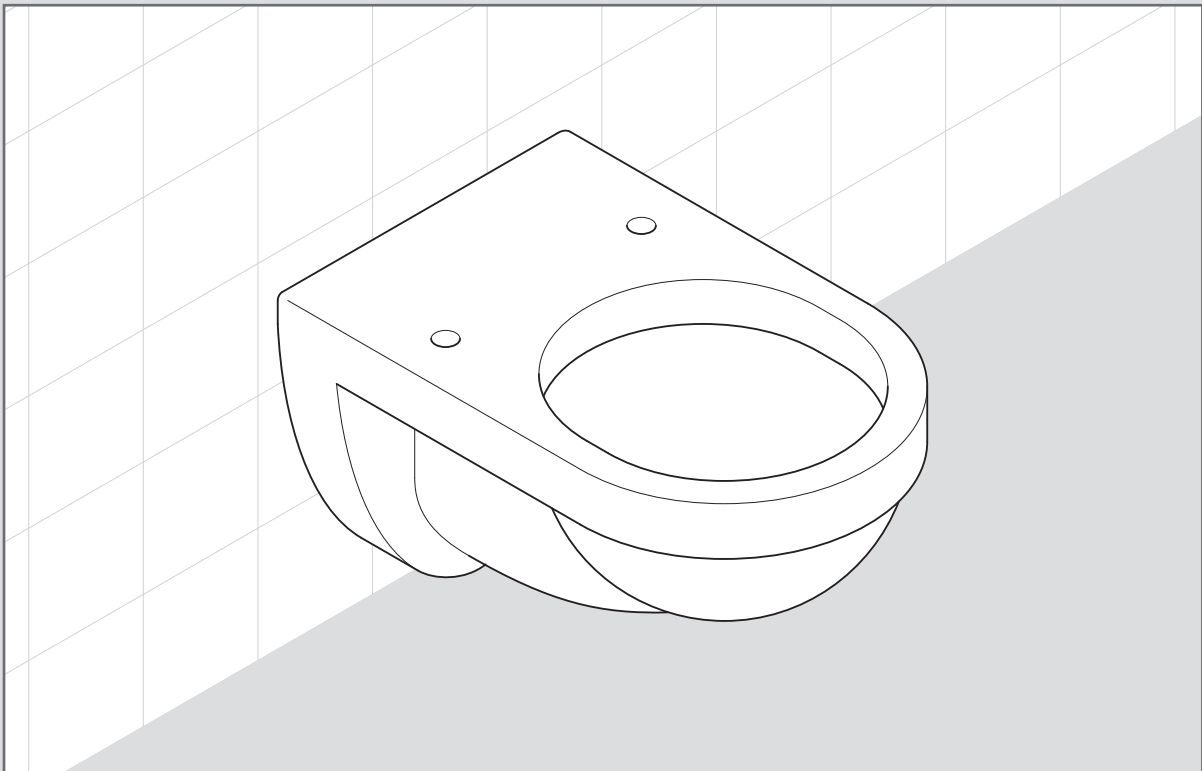

# General Instruction

General  
Instruction

Villeroy & Boch

**DE** Montageanleitung  
WC, Standardbefestigung

**EN** Installation Instructions  
WC, standard fixation

**FR** Instructions de montage  
WC, fixation standard

**IT** Istruzioni di montaggio  
WC, fissaggio standard

**ES** Instrucciones de montaje  
Inodoro, fijación estándar

**NL** Montage-instructie  
WC, standaard bevestiging

**ZH** 装配说明  
马桶，标准安装

**RU** Инструкция по монтажу  
Унитаз, стандартное крепление