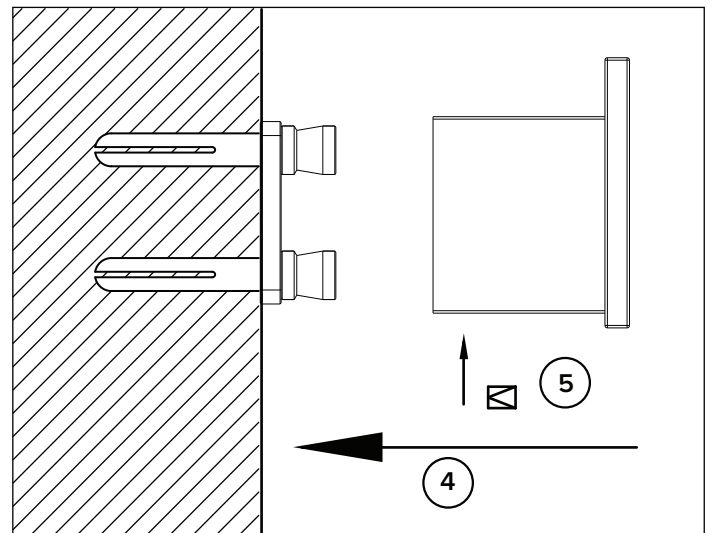

CHRIS BERGEN

MONTAGEANLEITUNG

CHRIS BERGEN

MONTAGEANLEITUNG

Serie AMIRA

Alle Angaben in mm

Unsere Reinigungsempfehlung

Einige Tropfen Geschirrspülmittel mit etwas Wasser vermengen und darin einen weichen Baumwollappen anfeuchten. Die Accessoires reinigen und mit einem weichen Lappen trocknen.