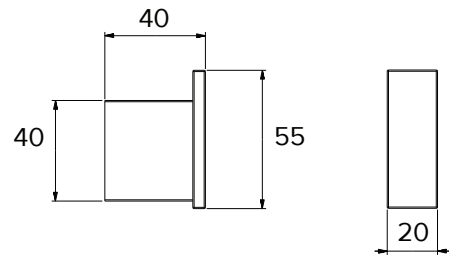

CHRIS BERGEN

MONTAGEANLEITUNG

CHRIS BERGEN

MONTAGEANLEITUNG

Serie AMIRA

Alle Angaben in mm

Unsere Reinigungsempfehlung

Einige Tropfen Geschirrspülmittel mit etwas Wasser vermengen und darin einen weichen Baumwollappen anfeuchten. Die Accessoires reinigen und mit einem weichen Lappen trocknen.