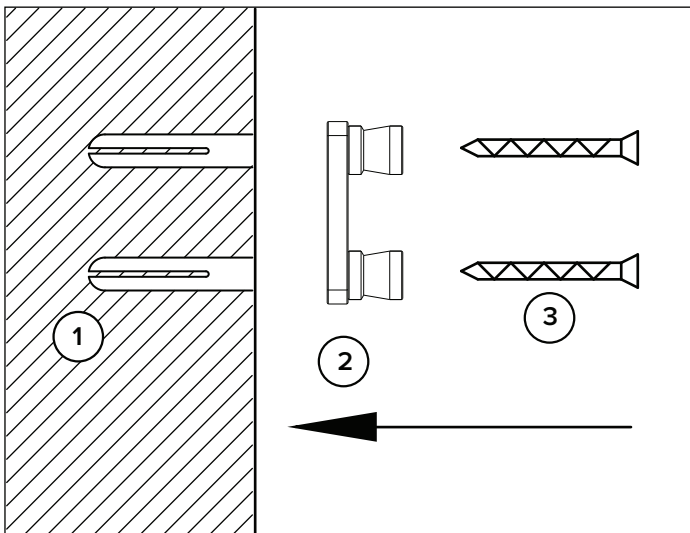

CHRIS BERGEN

MONTAGEANLEITUNG

CHRIS BERGEN

MONTAGEANLEITUNG

Serie AMIRA

Alle Angaben in mm

Unsere Reinigungsempfehlung

Einige Tropfen Geschirrspülmittel mit etwas Wasser vermengen und darin einen weichen Baumwollappen anfeuchten. Die Accessoires reinigen und mit einem weichen Lappen trocknen.