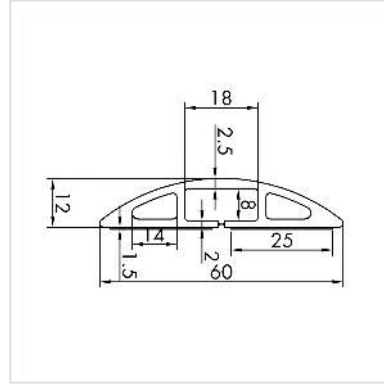

# ROLINE Kabelkanal TPE Flex, 60 mm, schwarz, 1,8 m

Artikelnummer	19.08.3105
Hersteller	ROLINE
Hersteller-Art.-Nr.	19.08.3105
EAN (Einzelstück)	7630049626256

**Die Kabelbrücke deckt nicht nur die Kabel ab, die auf dem Boden liegen, sie verhindert auch Stolpern. Die Kabelbrücke verfügt über drei Kabelgänge, die Daten- und Stromversorgungskabel trennen - zur Verhinderung von Signalstörungen.**

- Schützt vor Stolpern und die Kabel vor Beschädigung
- Drei Kanäle
- Erlaubt die Trennung von Spannungs- und Datenkabeln
- Material: Flexibles und halogenfreies TPE
- Kann mit der Schere auf die benötigte Länge gekürzt werden
- Kann sowohl als Boden- als auch als Wandkanal genutzt werden
- Abmessungen (BxTxH): 60 x 1800 x 12 mm
- Farbe: schwarz

## Technische Daten

Hersteller	ROLINE
Produktgruppe	Kabelmanagement
Produkttyp	Kabelführungssystem
Farbe	schwarz
Länge	1.8 m
Höhe	12 mm
Breite	1800 mm

Tiefe	60 mm
Verpackungshöhe	70 mm
Verpackungsbreite	260 mm
Verpackungstiefe	260 mm
Paketgewicht	0.55 kg