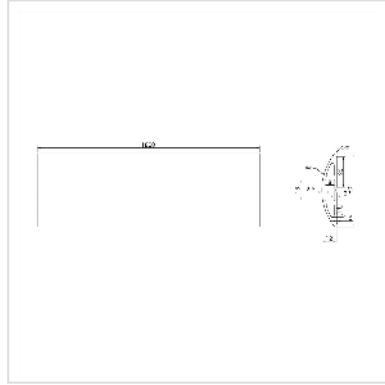

# ROLINE Kabelkanal TPE Flex, 60 mm, schwarz, 1,8 m

Artikelnummer	19.08.3105
Hersteller	ROLINE
Hersteller-Art.-Nr.	19.08.3105
EAN (Einzelstück)	7630049626256

**Die Kabelbrücke deckt nicht nur die Kabel ab, die auf dem Boden liegen, sie verhindert auch Stolpern. Die Kabelbrücke verfügt über drei Kabelgänge, die Daten- und Stromversorgungskabel trennen - zur Verhinderung von Signalstörungen.**

- Schützt vor Stolpern und die Kabel vor Beschädigung
- Drei Kanäle
- Erlaubt die Trennung von Spannungs- und Datenkabeln
- Material: Flexibles und halogenfreies TPE
- Kann mit der Schere auf die benötigte Länge gekürzt werden
- Kann sowohl als Boden- als auch als Wandkanal genutzt werden
- Abmessungen (BxTxH): 60 x 1800 x 12 mm
- Farbe: schwarz

## Technische Daten

Hersteller	ROLINE
Produktgruppe	Kabelmanagement
Produkttyp	Kabelführungssystem
Farbe	schwarz
Länge	1.8 m
Höhe	12 mm
Breite	1800 mm

Tiefe	60 mm
Verpackungshöhe	70 mm
Verpackungsbreite	260 mm
Verpackungstiefe	260 mm
Paketgewicht	0.55 kg