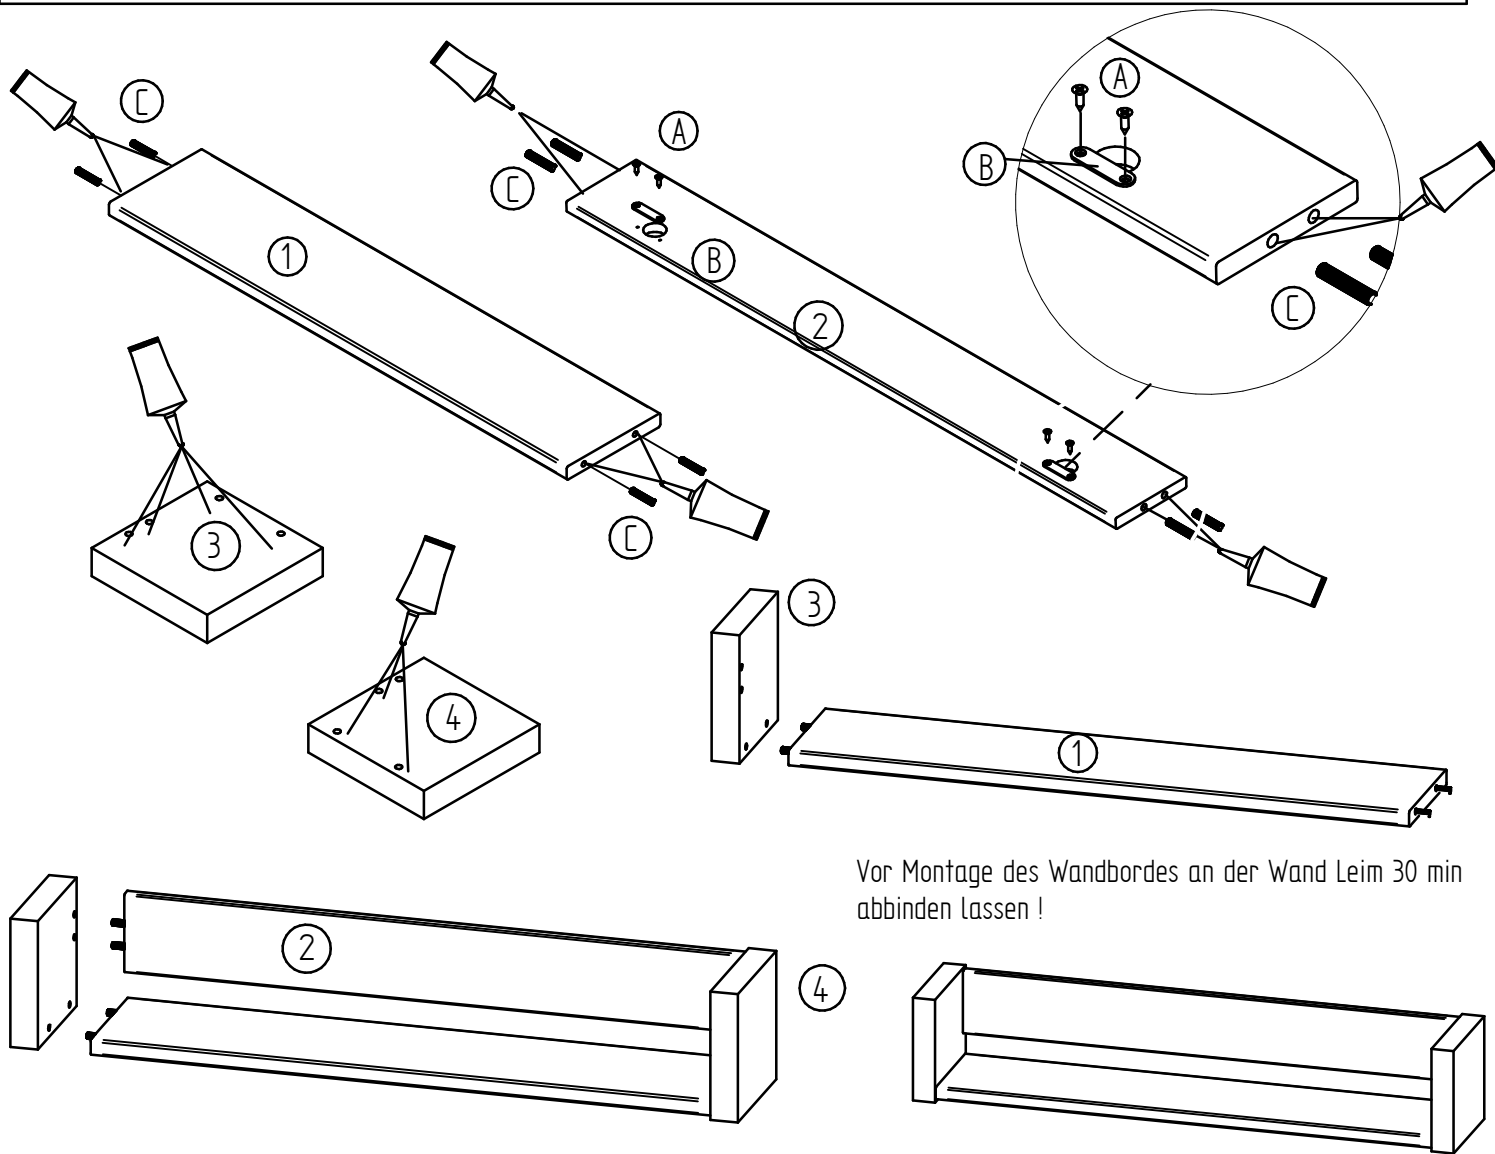

Montageanleitung - Assembly instructions - Instructions de montage - Montageaanwijzing

Vor Montage des Wandbordes an der Wand Leim 30 min abbinden lassen !