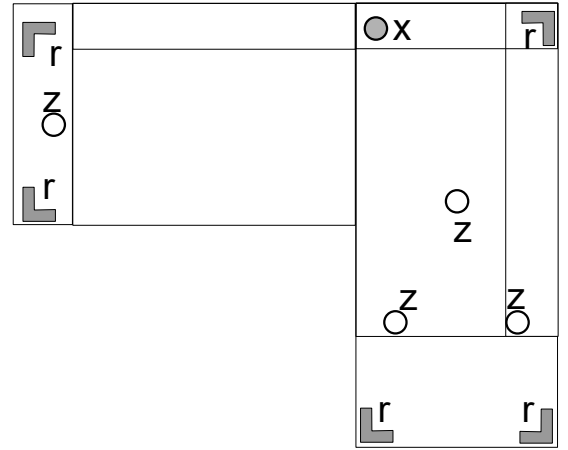

LOLLAND

8100/2503
2501/8300

F/B

210120

- | | | | |
|-----------|--|-----------|---|
| D | MONTAGEANLEITUNG
BEDIENUNGSANLEITUNG | GB | ASSEMBLY INSTRUCTIONS
INSTRUCTION MANUAL |
| NL | HANDLEIDING VOOR DE MONTAGE
GEBRUIKSAANWIJZING | PL | INSTRUKCJA MONTAŻU
INSTRUKCJA OBSŁUGI |
| TR | MONTAJ TALIMATI
KULLANIM KLAVUZU | RU | ИНСТРУКЦИЯ ПО МОНТАЖУ
ИНСТРУКЦИЯ ПО ЭКСПЛУАТАЦИИ |
| RO | INSTRUCȚIUNI DE INSTALARE
INSTRUCȚIUNI DE UTILIZARE | IT | ISTRUZIONI DI MONTAGGIO
MANUALE DI ISTRUZIONI |
| FR | NOTICE DE MONTAGE
MANUEL INSTRUCTIONS | SK | MONTÁŽNY NÁVOD
NÁVOD NA POUŽITIE |
| HU | KÖZGYŰLÉS UTASÍTÁSOK
KEZELÉSI UTASÍTÁS | CZ | MONTÁŽNÍ NÁVOD
NÁVOD K POUŽITÍ |
| SI | NAVODILA ZA MONTAŽO
NAVODILA ZA UPORABO | PT | INSTRUÇÕES DE MONTAGEM
MANUAL DO USUÁRIO |
| ES | INSTRUCCIONES DE MONTAJE
MANUAL DEL USUARIO | HR | UPUTE ZA MONTAŽU
UPUTE ZA UPOTREBU |

0088

0088

0019

0019

L

R

Z H-120  X1	r H-120  X2	W M6*25  X8	i L4  X1	[mm]
---	---	---	---	------

X H-120  X1	Z H-120  X3	r H-120  X3	W M6*25  X12	i L4  X1
--	--	--	---	---

X H-120 	Z H-120 	r H-120 	W M6*25 	i L4 
X1	X4	X5	X20	X1

0019

Name · Naam · Nazwa · Ísim · Название · Nume · Nome · Název · Názov ·
 Název · Neve

LOLLAND

Typ · Type · Tip · Тип · Tipo · Típus

X H-120 	Z H-120 	r H-120 	W M6*25 	i L4 [mm]
--------------------	--------------------	--------------------	--------------------	----------------------