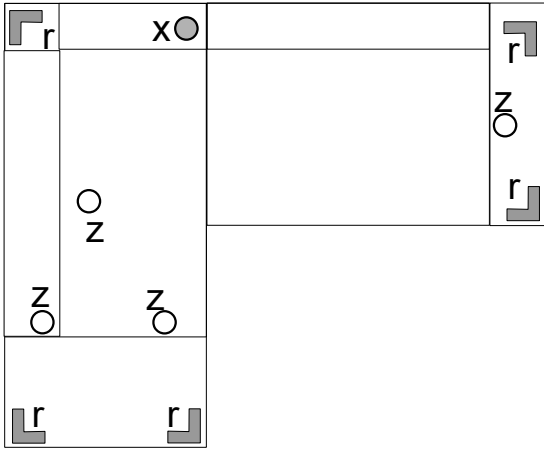

LOLLAND

8100/2503
2501/8300

F/B

210120

- | | | | |
|-----------|--|-----------|---|
| D | MONTAGEANLEITUNG
BEDIENUNGSANLEITUNG | GB | ASSEMBLY INSTRUCTIONS
INSTRUCTION MANUAL |
| NL | HANDLEIDING VOOR DE MONTAGE
GEBRUIKSAANWIJZING | PL | INSTRUKCJA MONTAŻU
INSTRUKCJA OBSŁUGI |
| TR | MONTAJ TALIMATI
KULLANIM KLAVUZU | RU | ИНСТРУКЦИЯ ПО МОНТАЖУ
ИНСТРУКЦИЯ ПО ЭКСПЛУАТАЦИИ |
| RO | INSTRUCȚIUNI DE INSTALARE
INSTRUCȚIUNI DE UTILIZARE | IT | ISTRUZIONI DI MONTAGGIO
MANUALE DI ISTRUZIONI |
| FR | NOTICE DE MONTAGE
MANUEL INSTRUCTIONS | SK | MONTÁŽNY NÁVOD
NÁVOD NA POUŽITIE |
| HU | KÖZGYŰLÉS UTASÍTÁSOK
KEZELÉSI UTASÍTÁS | CZ | MONTÁŽNÍ NÁVOD
NÁVOD K POUŽITÍ |
| SI | NAVODILA ZA MONTAŽO
NAVODILA ZA UPORABO | PT | INSTRUÇÕES DE MONTAGEM
MANUAL DO USUÁRIO |
| ES | INSTRUCCIONES DE MONTAJE
MANUAL DEL USUARIO | HR | UPUTE ZA MONTAŽU
UPUTE ZA UPOTREBU |

0088

0088

0019

0019

L

R

Z H-120  X1	r H-120  X2	W M6*25  X8	i L4  X1	[mm]
---	---	---	---	------

X H-120  X1	Z H-120  X3	r H-120  X3	W M6*25  X12	i L4  X1
--	--	--	---	---

X H-120 	Z H-120 	r H-120 	W M6*25 	i L4 
X1	X4	X5	X20	X1

0019

Name · Naam · Nazwa · Ísim · Название · Nume · Nome · Název · Názov ·
 Název · Neve

LOLLAND

Typ · Type · Tip · Тип · Tipo · Típus

X H-120 	Z H-120 	r H-120 	W M6*25 	i L4 [mm]
--------------------	--------------------	--------------------	--------------------	----------------------