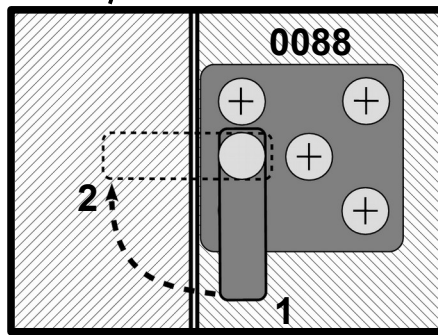

LOLLAND

8100/2503
2501/8300

F/B

210120

- | | | | |
|-----------|--|-----------|---|
| D | MONTAGEANLEITUNG
BEDIENUNGSANLEITUNG | GB | ASSEMBLY INSTRUCTIONS
INSTRUCTION MANUAL |
| NL | HANDLEIDING VOOR DE MONTAGE
GEBRUIKSAANWIJZING | PL | INSTRUKCJA MONTAŻU
INSTRUKCJA OBSŁUGI |
| TR | MONTAJ TALIMATI
KULLANIM KLAVUZU | RU | ИНСТРУКЦИЯ ПО МОНТАЖУ
ИНСТРУКЦИЯ ПО ЭКСПЛУАТАЦИИ |
| RO | INSTRUCȚIUNI DE INSTALARE
INSTRUCȚIUNI DE UTILIZARE | IT | ISTRUZIONI DI MONTAGGIO
MANUALE DI ISTRUZIONI |
| FR | NOTICE DE MONTAGE
MANUEL INSTRUCTIONS | SK | MONTÁŽNY NÁVOD
NÁVOD NA POUŽITIE |
| HU | KÖZGYŰLÉS UTASÍTÁSOK
KEZELÉSI UTASÍTÁS | CZ | MONTÁŽNÍ NÁVOD
NÁVOD K POUŽITÍ |
| SI | NAVODILA ZA MONTAŽO
NAVODILA ZA UPORABO | PT | INSTRUÇÕES DE MONTAGEM
MANUAL DO USUÁRIO |
| ES | INSTRUCCIONES DE MONTAJE
MANUAL DEL USUARIO | HR | UPUTE ZA MONTAŽU
UPUTE ZA UPOTREBU |

0088

0088

0019

0019

L

R

Z H-120  X1	r H-120  X2	W M6*25  X8	i L4  X1	[mm]
---	---	---	---	------

X H-120  X1	Z H-120  X3	r H-120  X3	W M6*25  X12	i L4  X1
--	--	--	---	---

X H-120 	Z H-120 	r H-120 	W M6*25 	i L4 
X1	X4	X5	X20	X1

0019

Name · Naam · Nazwa · Ísim · Название · Nume · Nome · Název · Názov ·
 Název · Neve

LOLLAND

Typ · Type · Tip · Тип · Tipo · Típus

X H-120 	Z H-120 	r H-120 	W M6*25 	i L4 [mm]
--------------------	--------------------	--------------------	--------------------	----------------------