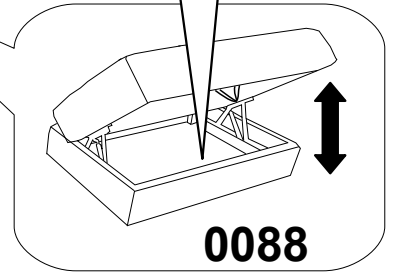

LOLLAND

8100/2503
2501/8300

F/B

210120

- | | | | |
|-----------|--|-----------|---|
| D | MONTAGEANLEITUNG
BEDIENUNGSANLEITUNG | GB | ASSEMBLY INSTRUCTIONS
INSTRUCTION MANUAL |
| NL | HANDLEIDING VOOR DE MONTAGE
GEBRUIKSAANWIJZING | PL | INSTRUKCJA MONTAŻU
INSTRUKCJA OBSŁUGI |
| TR | MONTAJ TALIMATI
KULLANIM KLAVUZU | RU | ИНСТРУКЦИЯ ПО МОНТАЖУ
ИНСТРУКЦИЯ ПО ЭКСПЛУАТАЦИИ |
| RO | INSTRUCȚIUNI DE INSTALARE
INSTRUCȚIUNI DE UTILIZARE | IT | ISTRUZIONI DI MONTAGGIO
MANUALE DI ISTRUZIONI |
| FR | NOTICE DE MONTAGE
MANUEL INSTRUCTIONS | SK | MONTÁŽNY NÁVOD
NÁVOD NA POUŽITIE |
| HU | KÖZGYŰLÉS UTASÍTÁSOK
KEZELÉSI UTASÍTÁS | CZ | MONTÁŽNÍ NÁVOD
NÁVOD K POUŽITÍ |
| SI | NAVODILA ZA MONTAŽO
NAVODILA ZA UPORABO | PT | INSTRUÇÕES DE MONTAGEM
MANUAL DO USUÁRIO |
| ES | INSTRUCCIONES DE MONTAJE
MANUAL DEL USUARIO | HR | UPUTE ZA MONTAŽU
UPUTE ZA UPOTREBU |

0088

0088

0019

0019

L

R

Z H-120  X1	r H-120  X2	W M6*25  X8	i L4  X1	[mm]
---	---	---	---	------

X H-120  X1	Z H-120  X3	r H-120  X3	W M6*25  X12	i L4  X1
--	--	--	---	---

X H-120 	Z H-120 	r H-120 	W M6*25 	i L4 
X1	X4	X5	X20	X1

0019

Name · Naam · Nazwa · Ísim · Название · Nume · Nome · Název · Názov ·
 Název · Neve

LOLLAND

Typ · Type · Tip · Тип · Tipo · Típus

X H-120 	Z H-120 	r H-120 	W M6*25 	i L4 [mm]
--------------------	--------------------	--------------------	--------------------	----------------------