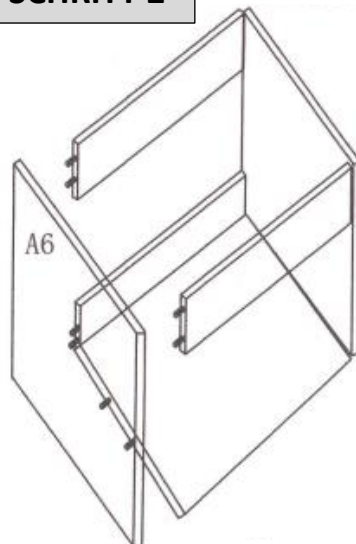

Weitere Produkte für Ihr Bad
finden Sie unter

<https://badmoebelkauf.de>

Produkt-Code:	4024 (schwarz), 4109 (holz hell), 40071 (holz dunkel), 40072 (weiß), 40073 (rot)
Maße Unterschrank:	Breite: ca. 119 cm, Tiefe: ca. 47 cm, Höhe: ca. 30/37 cm (ohne/mit Waschbecken)
Maße Spiegel:	Breite: ca. 120 cm, Höhe ca. 40 cm

Teile-Liste:

Nr.	Bez.	Abb.	Stz.
A	Schraub-Dübel		35x
B	Exzenter-Schraube		35x
C	Holzdübel		12x
D	Schubladen-Schiene		1x
E	Nagel		10x
F	Wandhalter		2x

SCHRITT 1

SCHRITT 2

SCHRITT 3

SCHRITT 4

SCHRITT 5

SCHRITT 6

SCHRITT 7

Wandmontage Waschtisch

1. Legen Sie zunächst die Position (Höhe und Distanz) der Bohrlöcher für den Waschtisch fest und zeichnen dann eine exakte Linie an die Wand
2. Montieren Sie die Wandhalter genau auf der Linie
3. Sollte die Position leicht (um maximal 8 mm) abweichen, gleichen Sie die Diskrepanz dadurch aus, dass sie einen festen Gegenstand in die Öffnung des Wandhalters einbringen (gem. Abb. rechts)
4. Montieren Sie das zweite Halter-Paar (gem. Abb. unten) an der Schrank-Rückseite

Product-Code: 4024 (black), 4109 (light wood), 40071 (dark wood), 40072 (white), 40073 (red)
Dimension Cabinet: Width: approx. 119 cm, Depth: approx. 47 cm, Height: approx. 30/37 cm (without/with basin)
Dimension Mirror: Width: approx. 120 cm, Height: approx. 40 cm