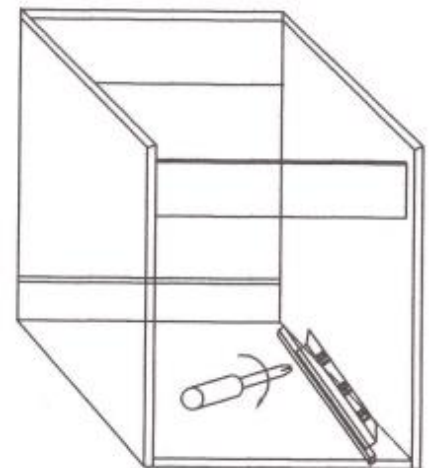

Weitere Produkte für Ihr Bad
finden Sie unter

<https://badmoebelkauf.de>

Produkt-Code:	4024 (schwarz), 4109 (holz hell), 40071 (holz dunkel), 40072 (weiß), 40073 (rot)
Maße Unterschrank:	Breite: ca. 119 cm, Tiefe: ca. 47 cm, Höhe: ca. 30/37 cm (ohne/mit Waschbecken)
Maße Spiegel:	Breite: ca. 120 cm, Höhe ca. 40 cm

Teile-Liste:

Nr.	Bez.	Abb.	Stz.
A	Schraub-Dübel		35x
B	Exzenter-Schraube		35x
C	Holzdübel		12x
D	Schubladen-Schiene		1x
E	Nagel		10x
F	Wandhalter		2x

SCHRITT 1

SCHRITT 2

SCHRITT 3

SCHRITT 4

SCHRITT 5

SCHRITT 6

SCHRITT 7

Wandmontage Waschtisch

1. Legen Sie zunächst die Position (Höhe und Distanz) der Bohrlöcher für den Waschtisch fest und zeichnen dann eine exakte Linie an die Wand
2. Montieren Sie die Wandhalter genau auf der Linie
3. Sollte die Position leicht (um maximal 8 mm) abweichen, gleichen Sie die Diskrepanz dadurch aus, dass sie einen festen Gegenstand in die Öffnung des Wandhalters einbringen (gem. Abb. rechts)
4. Montieren Sie das zweite Halter-Paar (gem. Abb. unten) an der Schrank-Rückseite

Wandmontage Spiegel

1. Verwenden Sie das mitgelieferte Montagematerial zur Anbringung des Spiegels an der von Ihnen gewünschten Position
2. Stellen Sie sicher, dass die beiden Nägel sicher in der Wand sitzen und hängen Sie dann den Spiegel ein: