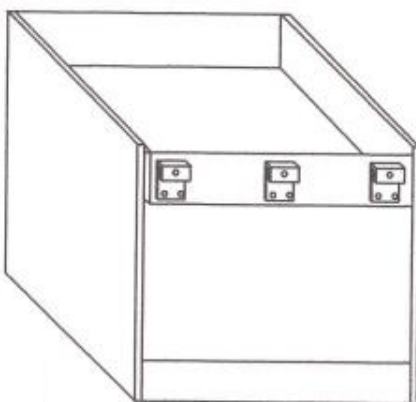

Weitere Produkte für Ihr Bad
finden Sie unter

<https://badmoebelkauf.de>

Produkt-Code:	4024 (schwarz), 4109 (holz hell), 40071 (holz dunkel), 40072 (weiß), 40073 (rot)
Maße Unterschrank:	Breite: ca. 119 cm, Tiefe: ca. 47 cm, Höhe: ca. 30/37 cm (ohne/mit Waschbecken)
Maße Spiegel:	Breite: ca. 120 cm, Höhe ca. 40 cm

Teile-Liste:

Nr.	Bez.	Abb.	Stz.
A	Schraub-Dübel		35x
B	Exzenter-Schraube		35x
C	Holzdübel		12x
D	Schubladen-Schiene		1x
E	Nagel		10x
F	Wandhalter		2x

SCHRITT 1

SCHRITT 2

SCHRITT 3

SCHRITT 4

SCHRITT 5

SCHRITT 6

Product-Code: 4024 (black), 4109 (light wood), 40071 (dark wood), 40072 (white), 40073 (red)
Dimension Cabinet: Width: approx. 119 cm, Depth: approx. 47 cm, Height: approx. 30/37 cm (without/with basin)
Dimension Mirror: Width: approx. 120 cm, Height: approx. 40 cm