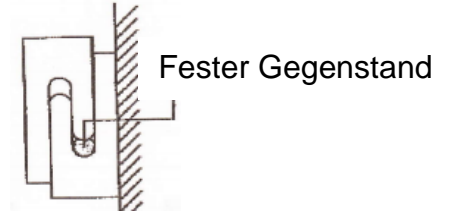

SCHRITT 7

Wandmontage Waschtisch

1. Legen Sie zunächst die Position (Höhe und Distanz) der Bohrlöcher für den Waschtisch fest und zeichnen dann eine exakte Linie an die Wand
2. Montieren Sie die Wandhalter genau auf der Linie
3. Sollte die Position leicht (um maximal 8 mm) abweichen, gleichen Sie die Diskrepanz dadurch aus, dass sie einen festen Gegenstand in die Öffnung des Wandhalters einbringen (gem. Abb. rechts)
4. Montieren Sie das zweite Halter-Paar (gem. Abb. unten) an der Schrank-Rückseite

Wandmontage Spiegel

1. Verwenden Sie das mitgelieferte Montagematerial zur Anbringung des Spiegels an der von Ihnen gewünschten Position
2. Stellen Sie sicher, dass die beiden Nägel sicher in der Wand sitzen und hängen Sie dann den Spiegel ein: