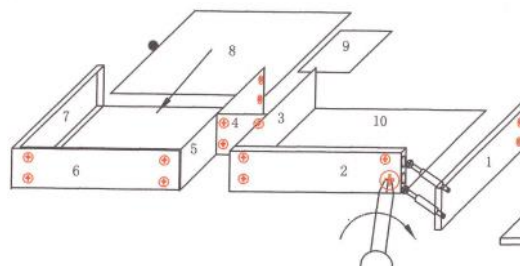

Weitere Produkte für Ihr Bad
finden Sie unter

<https://badmoebelkauf.de>

Produkt-Code:	4024 (schwarz), 4109 (holz hell), 40071 (holz dunkel), 40072 (weiß), 40073 (rot)
Maße Unterschrank:	Breite: ca. 119 cm, Tiefe: ca. 47 cm, Höhe: ca. 30/37 cm (ohne/mit Waschbecken)
Maße Spiegel:	Breite: ca. 120 cm, Höhe ca. 40 cm

Teile-Liste:

Nr.	Bez.	Abb.	Stz.
A	Schraub-Dübel		35x
B	Exzenter-Schraube		35x
C	Holzdübel		12x
D	Schubladen-Schiene		1x
E	Nagel		10x
F	Wandhalter		2x

SCHRITT 1

SCHRITT 2

SCHRITT 3

SCHRITT 4

SCHRITT 5

SCHRITT 6

SCHRITT 7

Wandmontage Waschtisch

1. Legen Sie zunächst die Position (Höhe und Distanz) der Bohrlöcher für den Waschtisch fest und zeichnen dann eine exakte Linie an die Wand
2. Montieren Sie die Wandhalter genau auf der Linie
3. Sollte die Position leicht (um maximal 8 mm) abweichen, gleichen Sie die Diskrepanz dadurch aus, dass sie einen festen Gegenstand in die Öffnung des Wandhalters einbringen (gem. Abb. rechts)
4. Montieren Sie das zweite Halter-Paar (gem. Abb. unten) an der Schrank-Rückseite

Product-Code: 4024 (black), 4109 (light wood), 40071 (dark wood), 40072 (white), 40073 (red)
Dimension Cabinet: Width: approx. 119 cm, Depth: approx. 47 cm, Height: approx. 30/37 cm (without/with basin)
Dimension Mirror: Width: approx. 120 cm, Height: approx. 40 cm