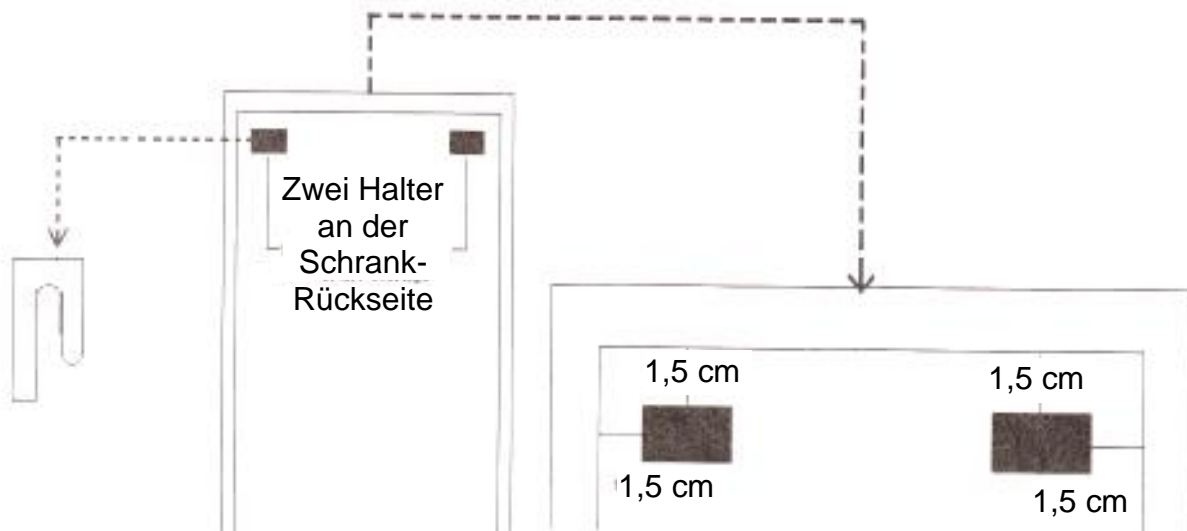

Weitere Produkte für Ihr Bad
finden Sie unter

<https://badmoebelkauf.de>

Produkt-Code:	4024 (schwarz), 4109 (holz hell), 40071 (holz dunkel), 40072 (weiß), 40073 (rot)
Maße Unterschrank:	Breite: ca. 119 cm, Tiefe: ca. 47 cm, Höhe: ca. 30/37 cm (ohne/mit Waschbecken)
Maße Spiegel:	Breite: ca. 120 cm, Höhe ca. 40 cm

Teile-Liste:

Nr.	Bez.	Abb.	Stz.
A	Schraub-Dübel		35x
B	Exzenter-Schraube		35x
C	Holzdübel		12x
D	Schubladen-Schiene		1x
E	Nagel		10x
F	Wandhalter		2x

SCHRITT 1

SCHRITT 2

SCHRITT 3

SCHRITT 4

SCHRITT 5

SCHRITT 6

SCHRITT 7

Wandmontage Waschtisch

1. Legen Sie zunächst die Position (Höhe und Distanz) der Bohrlöcher für den Waschtisch fest und zeichnen dann eine exakte Linie an die Wand
2. Montieren Sie die Wandhalter genau auf der Linie
3. Sollte die Position leicht (um maximal 8 mm) abweichen, gleichen Sie die Diskrepanz dadurch aus, dass sie einen festen Gegenstand in die Öffnung des Wandhalters einbringen (gem. Abb. rechts)
4. Montieren Sie das zweite Halter-Paar (gem. Abb. unten) an der Schrank-Rückseite

Wandmontage Spiegel

1. Verwenden Sie das mitgelieferte Montagematerial zur Anbringung des Spiegels an der von Ihnen gewünschten Position
2. Stellen Sie sicher, dass die beiden Nägel sicher in der Wand sitzen und hängen Sie dann den Spiegel ein: