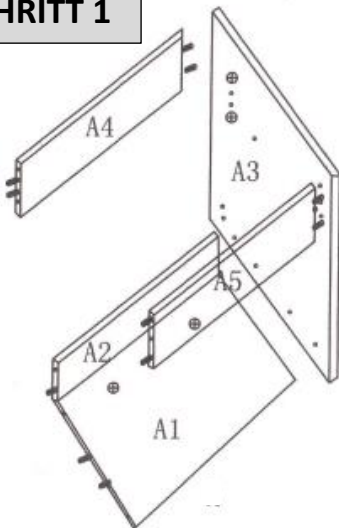

Weitere Produkte für Ihr Bad
finden Sie unter

<https://badmoebelkauf.de>

Produkt-Code:	4024 (schwarz), 4109 (holz hell), 40071 (holz dunkel), 40072 (weiß), 40073 (rot)
Maße Unterschrank:	Breite: ca. 119 cm, Tiefe: ca. 47 cm, Höhe: ca. 30/37 cm (ohne/mit Waschbecken)
Maße Spiegel:	Breite: ca. 120 cm, Höhe ca. 40 cm

Teile-Liste:

Nr.	Bez.	Abb.	Stz.
A	Schraub-Dübel		35x
B	Exzenter-Schraube		35x
C	Holzdübel		12x
D	Schubladen-Schiene		1x
E	Nagel		10x
F	Wandhalter		2x

SCHRITT 1

SCHRITT 2

SCHRITT 3

SCHRITT 4

SCHRITT 5

SCHRITT 6

SCHRITT 7

Wandmontage Waschtisch

1. Legen Sie zunächst die Position (Höhe und Distanz) der Bohrlöcher für den Waschtisch fest und zeichnen dann eine exakte Linie an die Wand
2. Montieren Sie die Wandhalter genau auf der Linie
3. Sollte die Position leicht (um maximal 8 mm) abweichen, gleichen Sie die Diskrepanz dadurch aus, dass sie einen festen Gegenstand in die Öffnung des Wandhalters einbringen (gem. Abb. rechts)
4. Montieren Sie das zweite Halter-Paar (gem. Abb. unten) an der Schrank-Rückseite

Product-Code: 4024 (black), 4109 (light wood), 40071 (dark wood), 40072 (white), 40073 (red)
Dimension Cabinet: Width: approx. 119 cm, Depth: approx. 47 cm, Height: approx. 30/37 cm (without/with basin)
Dimension Mirror: Width: approx. 120 cm, Height: approx. 40 cm