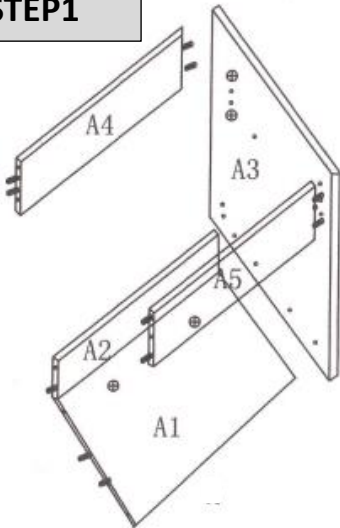

Weitere Produkte für Ihr Bad
finden Sie unter

<https://badmoebelkauf.de>

Produkt-Code:	4024 (schwarz), 4109 (holz hell), 40071 (holz dunkel), 40072 (weiß), 40073 (rot)
Maße Unterschrank:	Breite: ca. 119 cm, Tiefe: ca. 47 cm, Höhe: ca. 30/37 cm (ohne/mit Waschbecken)
Maße Spiegel:	Breite: ca. 120 cm, Höhe ca. 40 cm

Product-Code: 4024 (black), 4109 (light wood), 40071 (dark wood), 40072 (white), 40073 (red)
Dimension Cabinet: Width: approx. 119 cm, Depth: approx. 47 cm, Height: approx. 30/37 cm (without/with basin)
Dimension Mirror: Width: approx. 120 cm, Height: approx. 40 cm

Teile-Liste:

Nr.	Bez.	Abb.	Stz.
A	Screw-Plug		35x
B	Eccentric Screw		35x
C	Wooden Plug		12x
D	Drawer Rail		1x
E	Nail		10x
F	Wall Bracket		2x

STEP 1

STEP 2

STEP 3

STEP 4

STEP 5

STEP 6