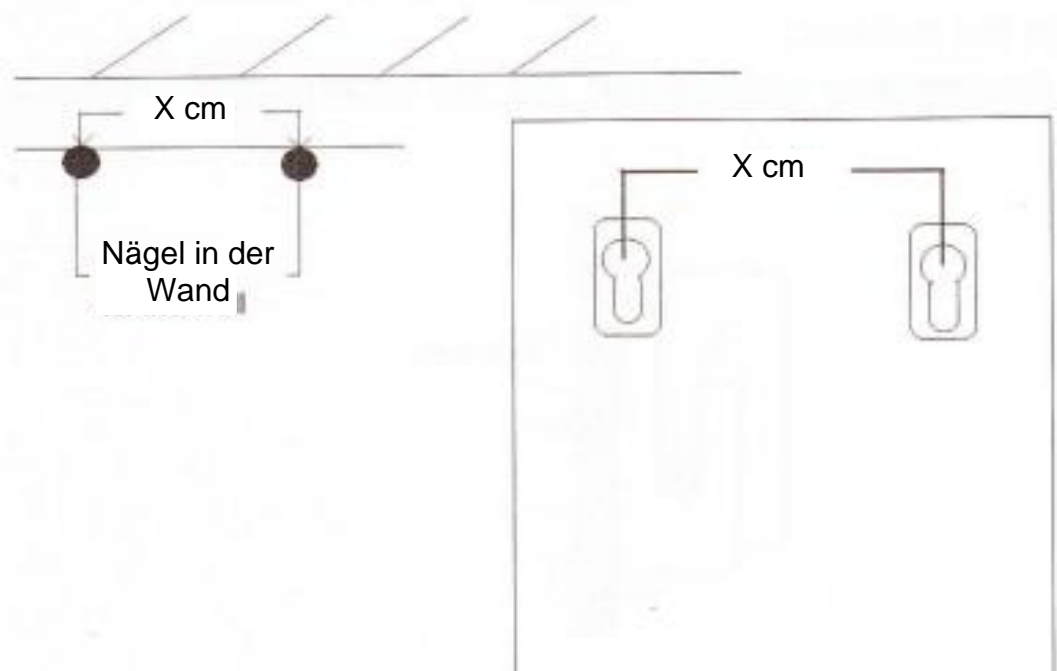

Weitere Produkte für Ihr Bad
finden Sie unter

<https://badmoebelkauf.de>

Produkt-Code:	4024 (schwarz), 4109 (holz hell), 40071 (holz dunkel), 40072 (weiß), 40073 (rot)
Maße Unterschrank:	Breite: ca. 119 cm, Tiefe: ca. 47 cm, Höhe: ca. 30/37 cm (ohne/mit Waschbecken)
Maße Spiegel:	Breite: ca. 120 cm, Höhe ca. 40 cm

SCHRITT 7

Wandmontage Waschtisch

1. Legen Sie zunächst die Position (Höhe und Distanz) der Bohrlöcher für den Waschtisch fest und zeichnen dann eine exakte Linie an die Wand
2. Montieren Sie die Wandhalter genau auf der Linie
3. Sollte die Position leicht (um maximal 8 mm) abweichen, gleichen Sie die Diskrepanz dadurch aus, dass sie einen festen Gegenstand in die Öffnung des Wandhalters einbringen (gem. Abb. rechts)
4. Montieren Sie das zweite Halter-Paar (gem. Abb. unten) an der Schrank-Rückseite

Wandmontage Spiegel

1. Verwenden Sie das mitgelieferte Montagematerial zur Anbringung des Spiegels an der von Ihnen gewünschten Position
2. Stellen Sie sicher, dass die beiden Nägel sicher in der Wand sitzen und hängen Sie dann den Spiegel ein:

Product-Code: 4024 (black), 4109 (light wood), 40071 (dark wood), 40072 (white), 40073 (red)
Dimension Cabinet: Width: approx. 119 cm, Depth: approx. 47 cm, Height: approx. 30/37 cm (without/with basin)
Dimension Mirror: Width: approx. 120 cm, Height: approx. 40 cm