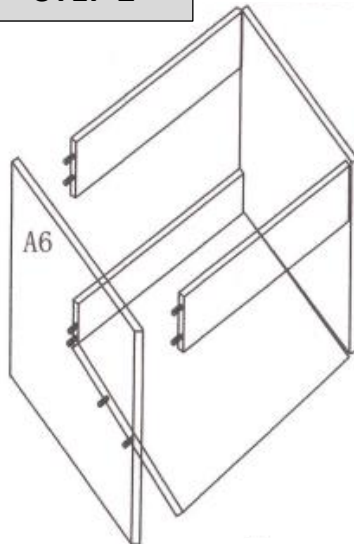

Weitere Produkte für Ihr Bad
finden Sie unter

<https://badmoebelkauf.de>

Produkt-Code:	4024 (schwarz), 4109 (holz hell), 40071 (holz dunkel), 40072 (weiß), 40073 (rot)
Maße Unterschrank:	Breite: ca. 119 cm, Tiefe: ca. 47 cm, Höhe: ca. 30/37 cm (ohne/mit Waschbecken)
Maße Spiegel:	Breite: ca. 120 cm, Höhe ca. 40 cm

Product-Code: 4024 (black), 4109 (light wood), 40071 (dark wood), 40072 (white), 40073 (red)
Dimension Cabinet: Width: approx. 119 cm, Depth: approx. 47 cm, Height: approx. 30/37 cm (without/with basin)
Dimension Mirror: Width: approx. 120 cm, Height: approx. 40 cm

Teile-Liste:

Nr.	Bez.	Abb.	Stz.
A	Screw-Plug		35x
B	Eccentric Screw		35x
C	Wooden Plug		12x
D	Drawer Rail		1x
E	Nail		10x
F	Wall Bracket		2x

STEP 1

STEP 2

STEP 3

STEP 4

STEP 5

STEP 6