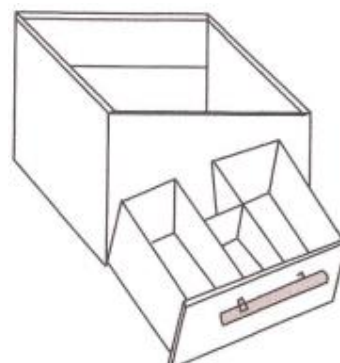

Teile-Liste:

Nr.	Bez.	Abb.	Stz.
A	Schraub-Dübel		35x
B	Exzenter-Schraube		35x
C	Holzdübel		12x
D	Schubladen-Schiene		1x
E	Nagel		10x
F	Wandhalter		2x

SCHRITT 1

SCHRITT 2

SCHRITT 3

SCHRITT 4

SCHRITT 5

SCHRITT 6

SCHRITT 7