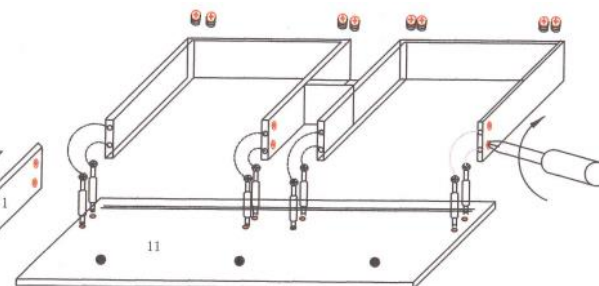

Teile-Liste:

Nr.	Bez.	Abb.	Stz.
A	Schraub-Dübel		35x
B	Exzenter-Schraube		35x
C	Holzdübel		12x
D	Schubladen-Schiene		1x
E	Nagel		10x
F	Wandhalter		2x

SCHRITT 1

SCHRITT 2

SCHRITT 3

SCHRITT 4

SCHRITT 5

SCHRITT 6

SCHRITT 7

Wandmontage Waschtisch

1. Legen Sie zunächst die Position (Höhe und Distanz) der Bohrlöcher für den Waschtisch fest und zeichnen dann eine exakte Linie an die Wand
2. Montieren Sie die Wandhalter genau auf der Linie
3. Sollte die Position leicht (um maximal 8 mm) abweichen, gleichen Sie die Diskrepanz dadurch aus, dass sie einen festen Gegenstand in die Öffnung des Wandhalters einbringen (gem. Abb. rechts)
4. Montieren Sie das zweite Halter-Paar (gem. Abb. unten) an der Schrank-Rückseite

Wandmontage Spiegel

1. Verwenden Sie das mitgelieferte Montagematerial zur Anbringung des Spiegels an der von Ihnen gewünschten Position
2. Stellen Sie sicher, dass die beiden Nägel sicher in der Wand sitzen und hängen Sie dann den Spiegel ein: