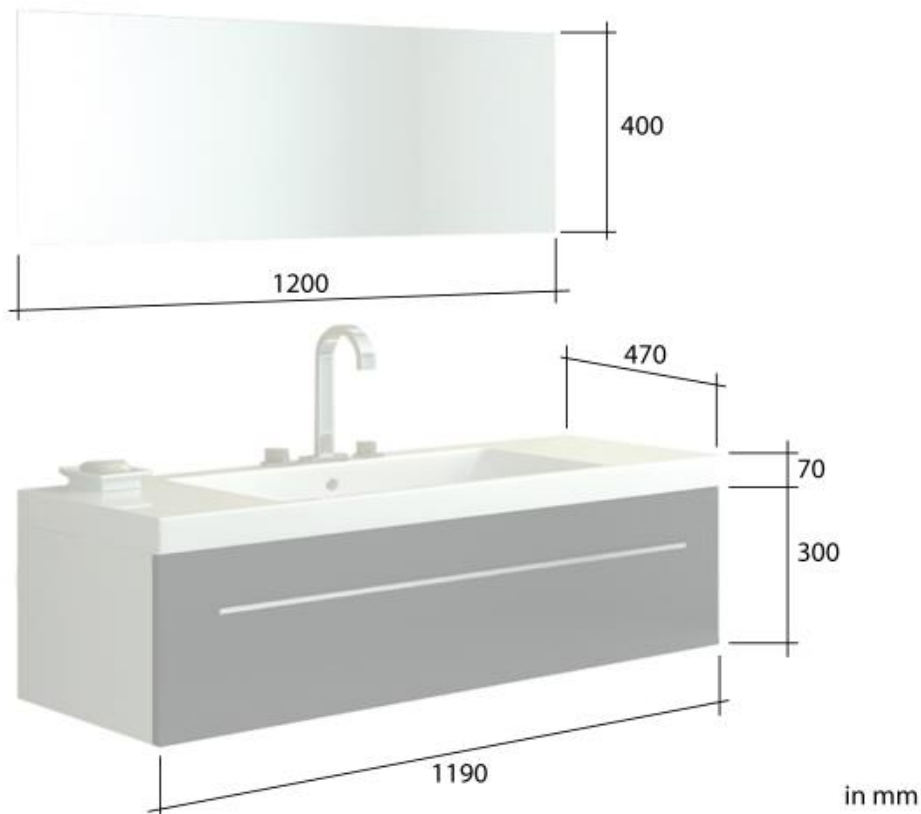

Weitere Produkte für Ihr Bad
finden Sie unter

<https://badmoebelkauf.de>

Produkt-Code:	4024 (schwarz), 4109 (holz hell), 40071 (holz dunkel), 40072 (weiß), 40073 (rot)
Maße Unterschrank:	Breite: ca. 119 cm, Tiefe: ca. 47 cm, Höhe: ca. 30/37 cm (ohne/mit Waschbecken)
Maße Spiegel:	Breite: ca. 120 cm, Höhe ca. 40 cm

SCHRITT 7

Wandmontage Waschtisch

1. Legen Sie zunächst die Position (Höhe und Distanz) der Bohrlöcher für den Waschtisch fest und zeichnen dann eine exakte Linie an die Wand
2. Montieren Sie die Wandhalter genau auf der Linie
3. Sollte die Position leicht (um maximal 8 mm) abweichen, gleichen Sie die Diskrepanz dadurch aus, dass sie einen festen Gegenstand in die Öffnung des Wandhalters einbringen (gem. Abb. rechts)
4. Montieren Sie das zweite Halter-Paar (gem. Abb. unten) an der Schrank-Rückseite

Wandmontage Spiegel

1. Verwenden Sie das mitgelieferte Montagematerial zur Anbringung des Spiegels an der von Ihnen gewünschten Position
2. Stellen Sie sicher, dass die beiden Nägel sicher in der Wand sitzen und hängen Sie dann den Spiegel ein:

Product-Code: 4024 (black), 4109 (light wood), 40071 (dark wood), 40072 (white), 40073 (red)
Dimension Cabinet: Width: approx. 119 cm, Depth: approx. 47 cm, Height: approx. 30/37 cm (without/with basin)
Dimension Mirror: Width: approx. 120 cm, Height: approx. 40 cm