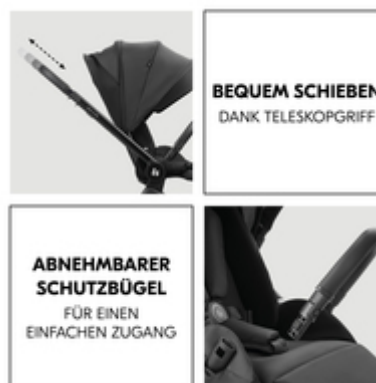

**MITWACHSENDER
BUGGYSITZ**

**MITWACHSENDER BUGGYSITZ MIT
ZWEI BLICKRICHTUNGEN**

Der wendbare Sitz mit verlängerbarer Fußstütze, extra langer Sitz- und Liegeposition mit einhändig verstellbarer Rückenlehne und höhenverstellbarem 5-Punkt-Gurt passt sich deinem Kind ideal an.

LEICHT ZU SCHIEBEN

Dank höhenverstellbarem Teleskopgriff kannst du den Move N Care bequem schieben und hast dabei optimale Beinfreiheit. Für einfachen Zugang zum Sitz kannst du den Schutzbügel abnehmen oder drehen.