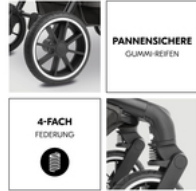

**MITWACHSENDER
BUGGYSITZ**