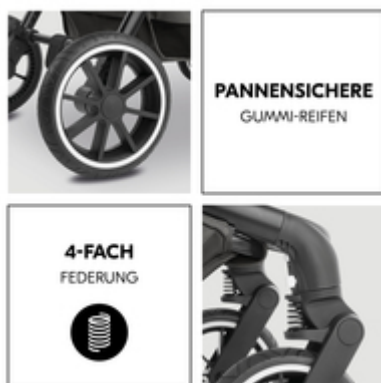

**MITWACHSENDER
BUGGYSITZ**

**MITWACHSENDER BUGGYSITZ MIT
ZWEI BLICKRICHTUNGEN**

Der wendbare Sitz mit verlängerbarer Fußstütze, extra langer Sitz- und Liegeposition mit einhändig verstellbarer Rückenlehne und höhenverstellbarem 5-Punkt-Gurt passt sich deinem Kind ideal an.

LEICHT ZU SCHIEBEN

Dank höhenverstellbarem Teleskopgriff kannst du den Move N Care bequem schieben und hast dabei optimale Beinfreiheit. Für einfachen Zugang zum Sitz kannst du den Schutzbügel abnehmen oder drehen.

PANNENSICHER UND GUT GEFEDERT

Stadt oder Natur: Mit stabilem Alu-Rahmen, großen, pannensicheren Gummireifen und 4-fach Federung seid ihr für jeden Untergrund gut gerüstet. Und dein Kind hat es auch auf holpriger Strecke bequem.

Universal-Adapter für deine Babyschale

Umstecken leicht gemacht: Klick deine Babyschale mit dem mitgelieferten Adapter einfach auf den Kinderwagen. So ist er mit der hauck Drive N Care und vielen anderen Babyschalen kompatibel.