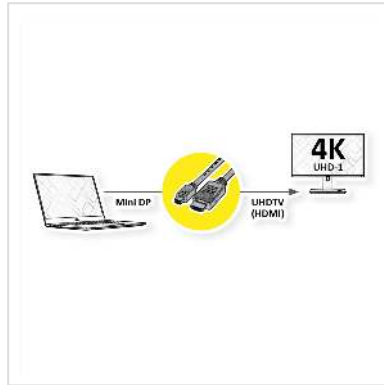

ROLINE Mini DisplayPort Kabel, Mini DP-UHDTV, ST/ST, schwarz, 1 m

Artikelnummer	11.04.5795
Hersteller	ROLINE
Hersteller-Art.-Nr.	11.04.5795
EAN (Einzelstück)	7611990145218

roline
Designed for Professionals

4K

Mini DisplayPort nach UHDTV Kabel zum Übertragen von Inhalten von beispielsweise Ihrer Grafikkarte (DisplayPort) auf Ihren TV (UHDTV) - mit einer Qualität von bis zu 3840x2160 @60Hz, inkl. Audio-Übertragung!

- UHDTV ist der Standard für die digitale Video-Übertragung im TV-/Multimedia-Bereich für z.B.: Anbindung eines TV-Gerätes mit HDMI-Schnittstelle an ein Abspielgerät mit Mini DisplayPort-Anschluss.
- Kabel mit einem Mini DisplayPort- und einem HDTV-Stecker. DisplayPort ist signalkompatibel zu HDMI.
- Hinweis: Ein DisplayPort-UHDTV-Kabel ist nur in einer Richtung verwendbar: der Mini DisplayPort-Stecker ist nur auf der Datenquellenseite verwendbar (z.B. Grafikkarte, Macbook, Ultrabook, Notebook/Laptop).

ROLINE Mini Displayport Kabel mit HDTV Stecker zum Verbinden eines Laptops, PCs, Monitors oder einer Grafikkarte mit einem TV, Beamer oder Projektor - Bildschirmübertragungen in hochauflösender 4K2K Ultra HD Qualität.