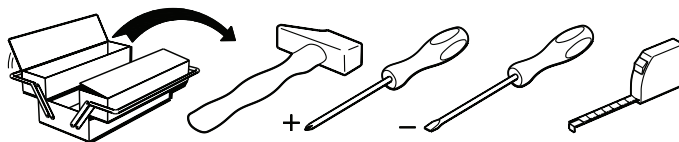

2223L2TI

PARISOT INDUSTRIE 70800 SAINT LOUP SUR SEMOUSE -FRANCE-

		mm			inch				
107	x 1	434	390	16	17	1/16	15	3/8	5/8
108	x 2	954	800	16	37	9/16	31	1/2	5/8
105	x 2	978	186	16	38	1/2	7	5/16	5/8
106	x 4	983	86	16	38	11/16	3	3/8	5/8
113	x 1	1001	86	16	39	7/16	3	3/8	5/8
111	x 2	1001	86	16	39	7/16	3	3/8	5/8
112	x 1	1001	330	16	39	7/16	13		5/8
109	x 1	1001	380	16	39	7/16	14	15/16	5/8
101	x 2	2000	155	22	78	3/4	6	1/8	7/8
3	x 4	335	139	13	13	3/16	5	1/2	1/2
2	x 2	932	139	13	36	11/16	5	1/2	1/2
4	x 2	943	334	3	37	1/8	13	1/8	1/8
10	x 1	1001	382	3	39	7/16	15	1/16	1/8