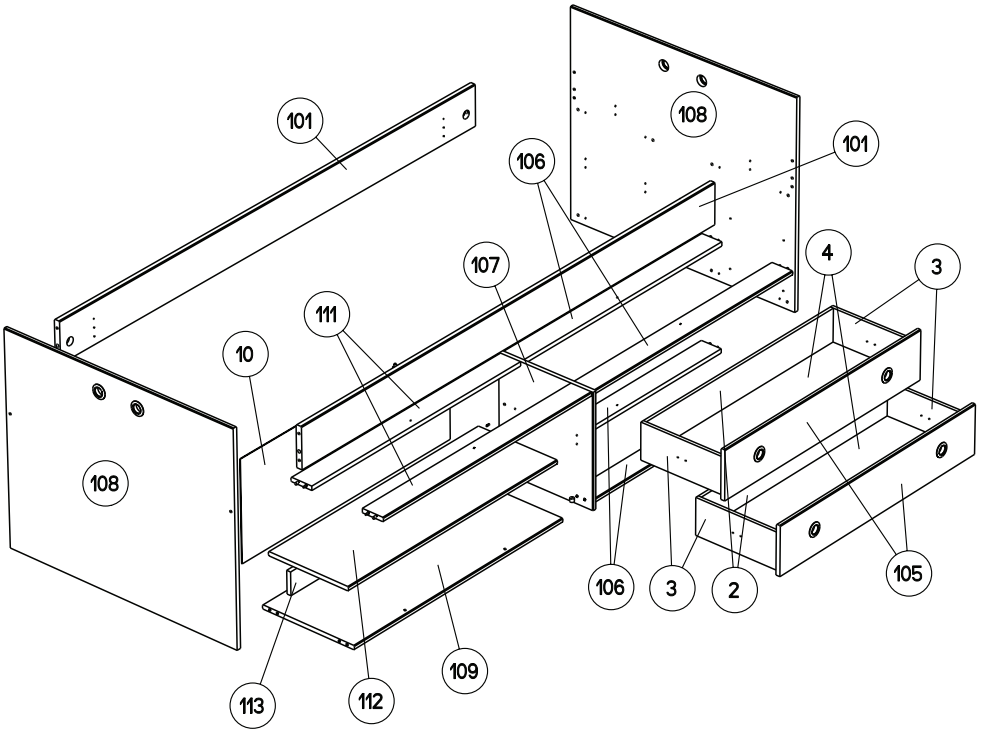

2223L2TI

PARISOT INDUSTRIE 70800 SAINT LOUP SUR SEMOUSE -FRANCE-

		mm			inch				
107	x 1	434	390	16	17	1/16	15	3/8	5/8
108	x 2	954	800	16	37	9/16	31	1/2	5/8
105	x 2	978	186	16	38	1/2	7	5/16	5/8
106	x 4	983	86	16	38	11/16	3	3/8	5/8
113	x 1	1001	86	16	39	7/16	3	3/8	5/8
111	x 2	1001	86	16	39	7/16	3	3/8	5/8
112	x 1	1001	330	16	39	7/16	13		5/8
109	x 1	1001	380	16	39	7/16	14	15/16	5/8
101	x 2	2000	155	22	78	3/4	6	1/8	7/8
3	x 4	335	139	13	13	3/16	5	1/2	1/2
2	x 2	932	139	13	36	11/16	5	1/2	1/2
4	x 2	943	334	3	37	1/8	13	1/8	1/8
10	x 1	1001	382	3	39	7/16	15	1/16	1/8

x2

224mm
8 13/16"

107

107

6

7

8

9