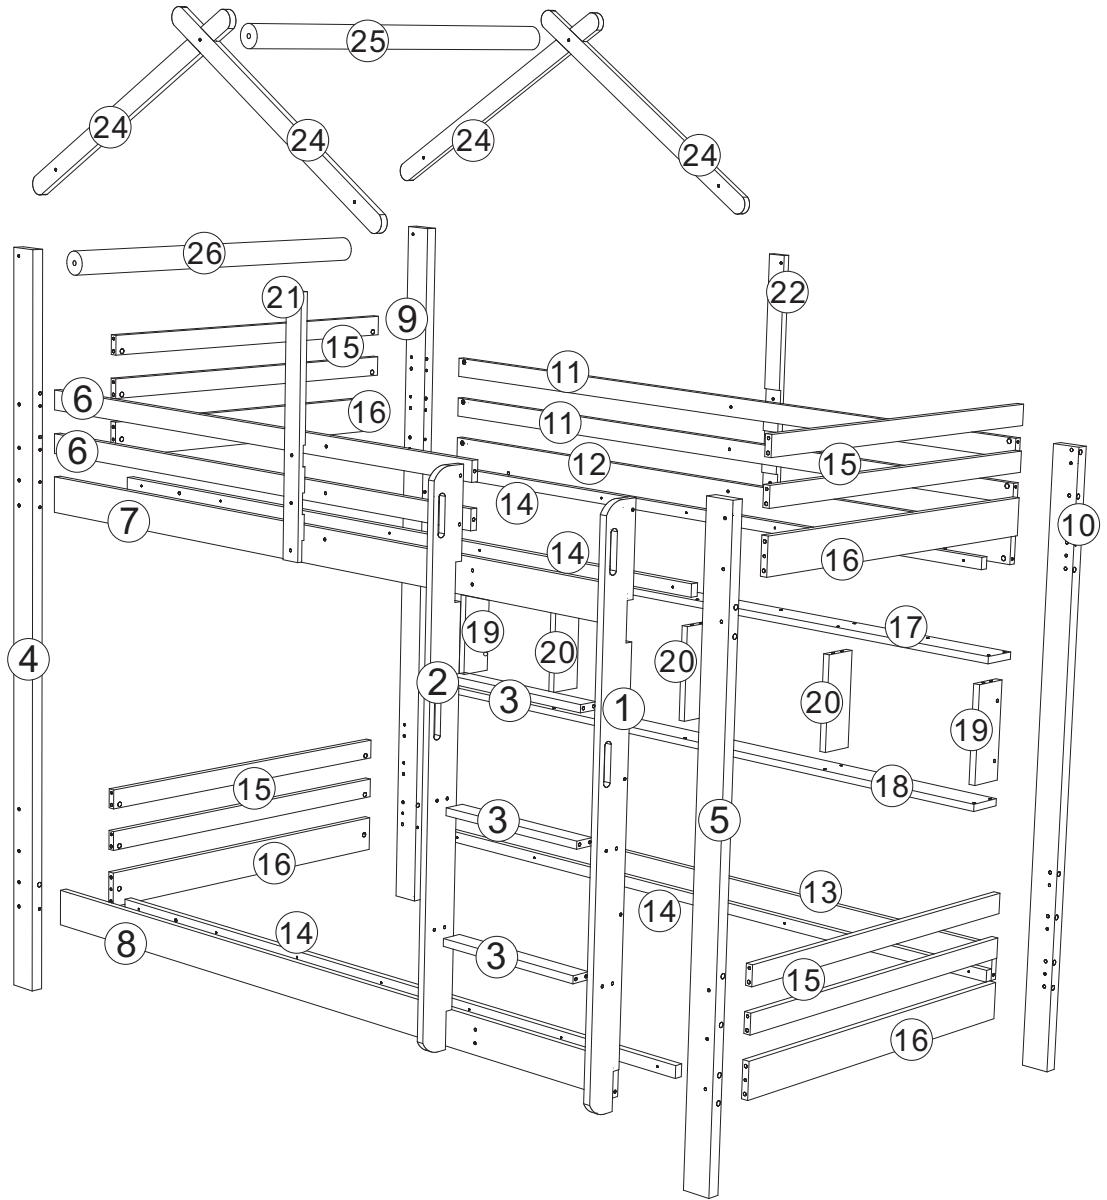

Stückliste