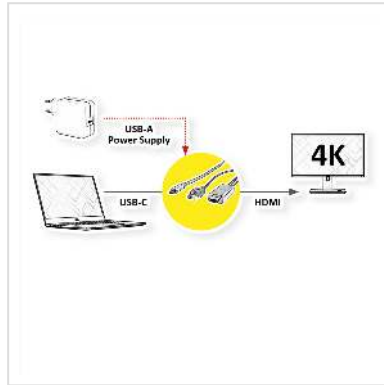

# ROLINE USB Typ C - HDMI + USB A Adapterkabel, ST/ST, 2 m

<b>Artikelnummer</b>	11.04.5956
<b>Hersteller</b>	ROLINE
<b>Hersteller-Art.-Nr.</b>	11.04.5956
<b>EAN (Einzelstück)</b>	7630049615854

**roline**  
Designed for Professionals

**Dieses Adapterkabel ermöglicht es Ihnen, das Display Ihres Geräts mit USB Typ C Anschluss auf einen HDMI fähigen Monitor, TV oder Projektor zu spiegeln oder zu erweitern - mit einer maximalen Auflösung in Höhe von 3840x2160 @60Hz!**

- USB Typ C zu HDMI Kabeladapter für Macbook, Ultrabook, Notebook/Laptop oder PC
- Spiegeln oder erweitern Sie Ihren Bildschirm auf ein weiteres (hochauflösendes) Anzeigegerät
- Anschlüsse: USB Typ C und HDMI Stecker zur Verbindung von Quell- und Anzeigegerät; USB Typ A Stecker zum Anschluss einer Stromversorgung
- Maximale Auflösung: 3840x2160 mit 60Hz

## Technische Daten

Hersteller	ROLINE
Produktgruppe	Adapter, Terminatoren, Konverter
Produkttyp	USB-HDMI Adapter
Farbe	schwarz
Länge	2 m
Max. Auflösung	3840 x 2160 @60Hz (4K, UHD-1)
Anschlüsse Seite 1 (PC)	USB Typ C