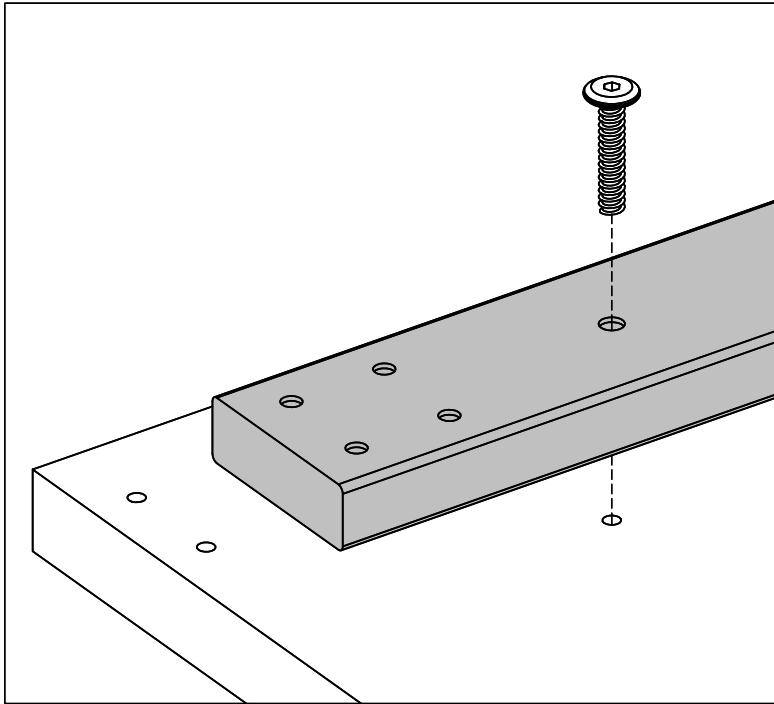

65580
65593
65594

tvilum

 0,5-1 hr

 x2

<p>BA10288 x10</p>  <p>Ø0.28x1.38" Ø7x35 mm</p>	<p>0197642 x1</p>  <p>0.16x1.93x1.46" 4x49x37 mm</p>
--	--

1500x600x25mm

1

BA10288

x10

Ø0.28x1.38"
Ø7x35 mm

0197642

x1

0.16x1.93x1.46"
4x49x37 mm

2

0120609

x16

M6x1.18"
M6x30 mm

0162429

x4

M6x0.59/Ø0.79"
M6x15/Ø20 mm

0197642

x1

0.16x1.93x1.46"
4x49x37 mm