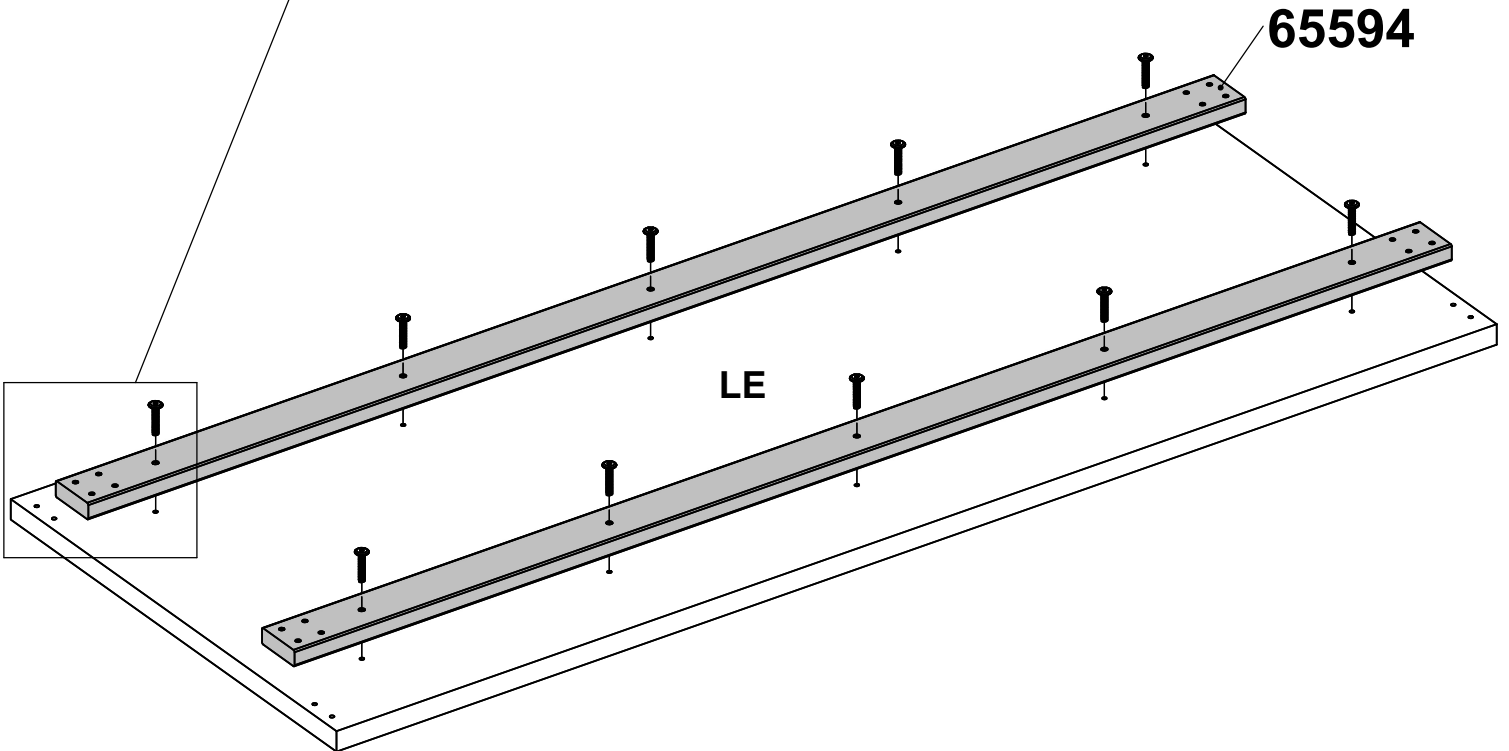

65580
65593
65594

tvilum

 0,5-1 hr

 x2

<p>BA10288 x10</p>  <p>Ø0.28x1.38" Ø7x35 mm</p>	<p>0197642 x1</p>  <p>0.16x1.93x1.46" 4x49x37 mm</p>
--	--

1500x600x25mm

1

BA10288

x10

Ø0.28x1.38"
Ø7x35 mm

0197642

x1

0.16x1.93x1.46"
4x49x37 mm

2

0120609

x16

M6x1.18"
M6x30 mm

0162429

x4

M6x0.59/Ø0.79"
M6x15/Ø20 mm

0197642

x1

0.16x1.93x1.46"
4x49x37 mm