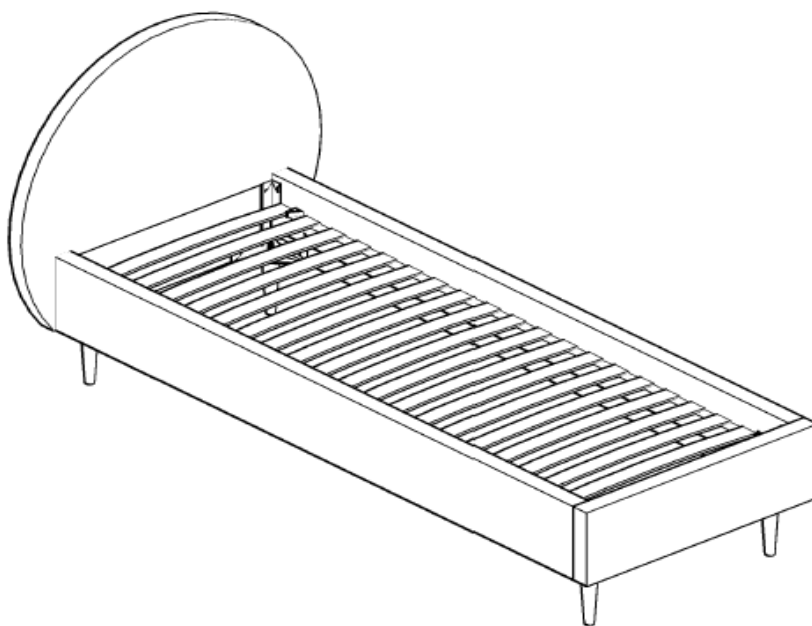

Art. No. 97808412, 14398027, 37857946, 59139369

FEMMY

BED 70X200

- | | | | |
|-----------|------------------------------------|-----------|--------------------------------|
| D | Montageanleitung | GB | Assembly instructions |
| FR | Notice de montage | IT | Istruzioni di montaggio |
| NL | Handleiding voor de montage | PL | Instrukcja montażu |
| CZ | Montážní návod | SK | Návod na montáž |
| HU | Szerelési útmutató | RO | Instrucțiuni de montaj |
| TR | Montaj talimatı | RU | Инструкция по монтажу |