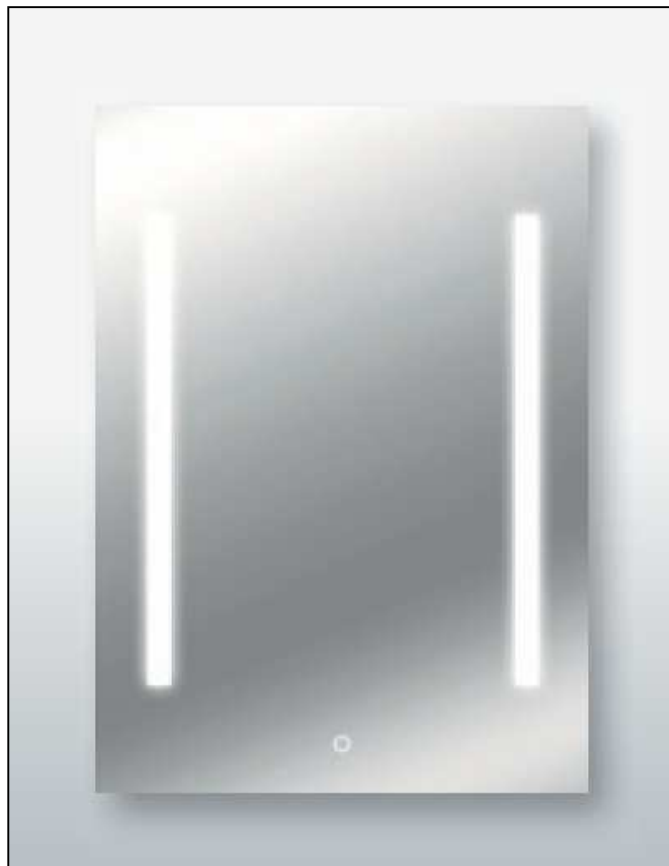

## Sirius I

### Produktbeschreibung:

LED-Lichtspiegel mit sandgestrahlten Lichtausschnitten,  
Lichtfarbe: Neutralweiß, Touch-Sensor Ein/Aus Schalter, C-Kantenschliff,  
Energieverbrauch: 8,27 W, 960 Lumen, Schutzklasse II, IP20, Aufhängung  
hoch, Marke: Kristallform, EEK:A+, Maße: B 50 x H 70 cm