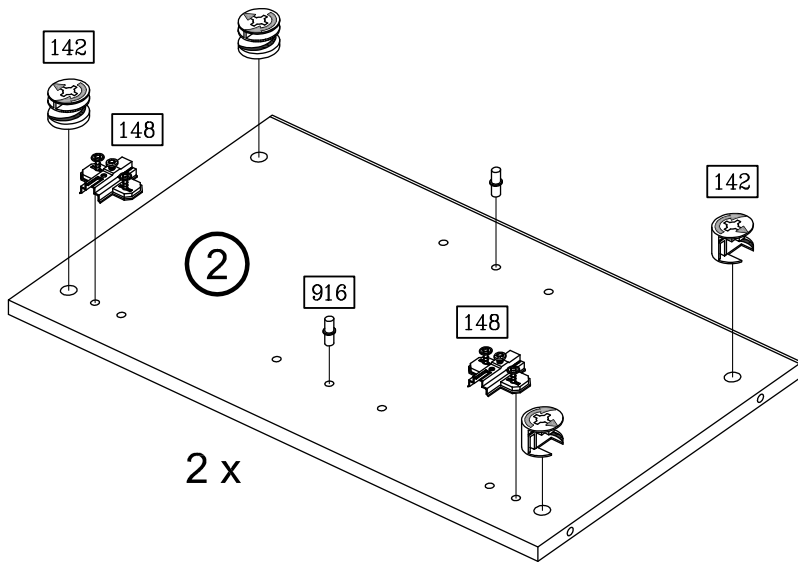

**PL** Instrukcja montaży

**SK** Návod na montáž

**RO** Instrucțiuni de montaj

**RU** ИНСТРУКЦИЯ ПО МОНТАЖУ

Art. Nr. 3062

SHOP

Art. Nr. 3062

	58 8x		70 8x
Ø 15 / 5,3		M4 x 9	
	102 12x		142 8x
3,5 x 35		Ø 15 x 11,5	
	143 8x		148 4x
6 x 44			
	383 8x		528 6x
217 mm			
	535 4x		906 46x
		2,7 x 20	
	916 8x		923 16x
		6,3 x 11	
	928 12x		575 6x
4 x 15			940 2x
		15 g	

**1****2****3**

3062-1-Lö

2/4

4

5

6

**7****8****9****10**