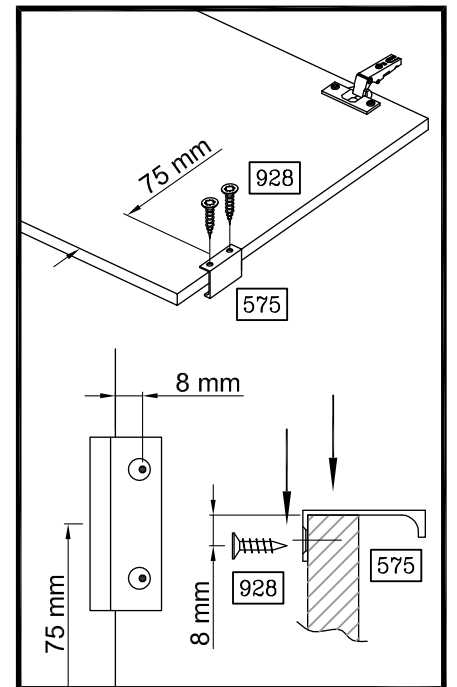

**PL** Instrukcja montaży

**SK** Návod na montáž

**RO** Instrucțiuni de montaj

**RU** ИНСТРУКЦИЯ ПО МОНТАЖУ

Art. Nr. 3062

SHOP

Art. Nr. 3062

	58 8x		70 8x
Ø 15 / 5,3		M4 x 9	
	102 12x		142 8x
3,5 x 35		Ø 15 x 11,5	
	143 8x		148 4x
6 x 44			
	383 8x		528 6x
217 mm			
	535 4x		906 46x
		2,7 x 20	
	916 8x		923 16x
		6,3 x 11	
	928 12x		575 6x
4 x 15			940 2x
		15 g	

**1****2****3**

3062-1-Lö

2/4

4

5

6

**7****8****9****10**