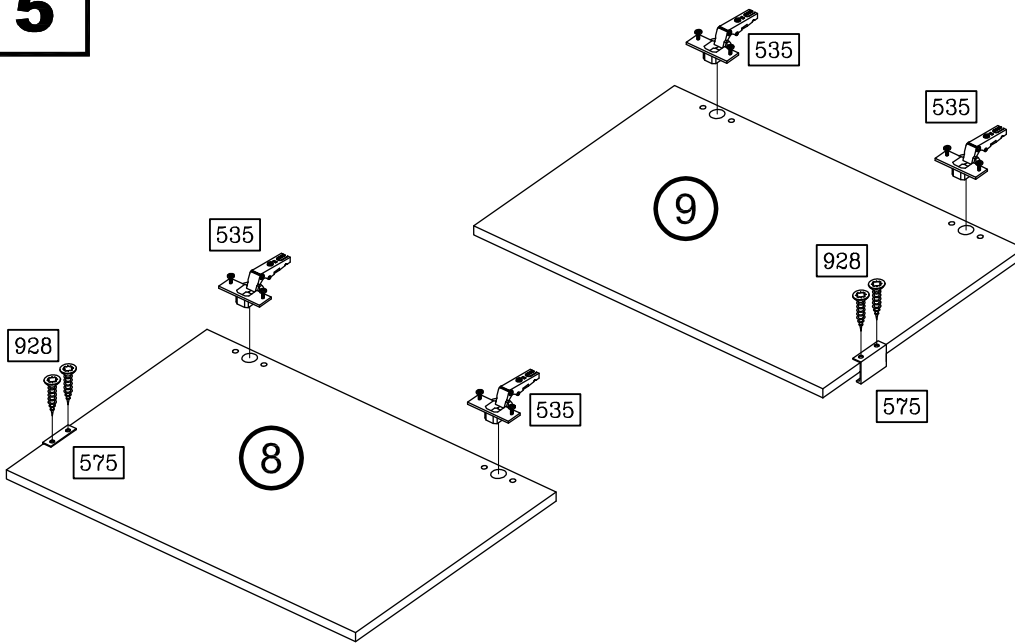

**PL** Instrukcja montaży

**SK** Návod na montáž

**RO** Instrucțiuni de montaj

**RU** ИНСТРУКЦИЯ ПО МОНТАЖУ

Art. Nr. 3062

SHOP

Art. Nr. 3062

	58 8x		70 8x
Ø 15 / 5,3		M4 x 9	
	102 12x		142 8x
3,5 x 35		Ø 15 x 11,5	
	143 8x		148 4x
6 x 44			
	383 8x		528 6x
217 mm			
	535 4x		906 46x
		2,7 x 20	
	916 8x		923 16x
		6,3 x 11	
	928 12x		575 6x
4 x 15			940 2x
		15 g	

**1****2****3**

3062-1-Lö

2/4

4

5

6

**7****8****9****10**