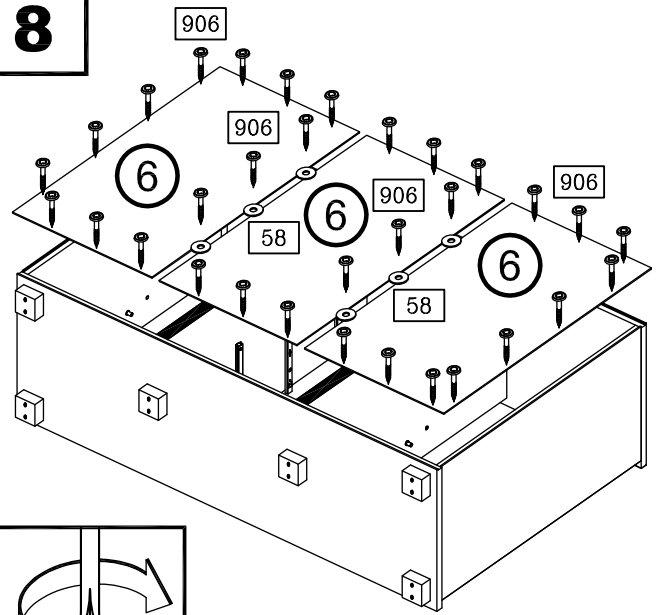

**PL** Instrukcja montaży

**SK** Návod na montáž

**RO** Instrucțiuni de montaj

**RU** ИНСТРУКЦИЯ ПО МОНТАЖУ

Art. Nr. 3062

SHOP

Art. Nr. 3062

	58 8x		70 8x
Ø 15 / 5,3		M4 x 9	
	102 12x		142 8x
3,5 x 35		Ø 15 x 11,5	
	143 8x		148 4x
6 x 44			
	383 8x		528 6x
217 mm			
	535 4x		906 46x
		2,7 x 20	
	916 8x		923 16x
		6,3 x 11	
	928 12x		575 6x
4 x 15			940 2x
		15 g	

**1****2****3**

3062-1-Lö

2/4

4

5

6

**7****8****9****10**