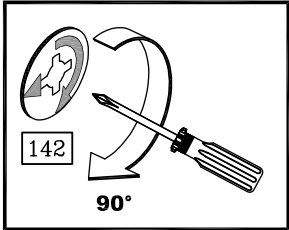

**PL** Instrukcja montaży

**SK** Návod na montáž

**RO** Instrucțiuni de montaj

**RU** ИНСТРУКЦИЯ ПО МОНТАЖУ

Art. Nr. 3062

SHOP

Art. Nr. 3062

	58 8x		70 8x
Ø 15 / 5,3		M4 x 9	
	102 12x		142 8x
3,5 x 35		Ø 15 x 11,5	
	143 8x		148 4x
6 x 44			
	383 8x		528 6x
217 mm			
	535 4x		906 46x
		2,7 x 20	
	916 8x		923 16x
		6,3 x 11	
	928 12x		575 6x
4 x 15			940 2x
		15 g	

**1****2****3**

3062-1-Lö

2/4

4

5

6

**7****8****9****10**