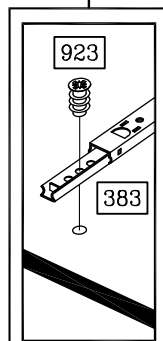

**D** Montageanleitung

**F** Notice de montage

**NL** Handleiding voor de montage

**CZ** Monzážní návod

**HU** Szerelési útmutató

**TR** Montaj talimatı

**GB** Assembly instructions

**I** Istruzione di montaggio

**PL** Instrukcja montaży

**SK** Návod na montáž

**RO** Instrucțiuni de montaj

**RU** ИНСТРУКЦИЯ ПО МОНТАЖУ

Art. Nr. 3062

SHOP

Art. Nr. 3062

	58 8x		70 8x
Ø 15 / 5,3		M4 x 9	
	102 12x		142 8x
3,5 x 35		Ø 15 x 11,5	
	143 8x		148 4x
6 x 44			
	383 8x		528 6x
217 mm			
	535 4x		906 46x
		2,7 x 20	
	916 8x		923 16x
		6,3 x 11	
	928 12x		575 6x
4 x 15			940 2x
		15 g	

**1****2****3**

3062-1-Lö

2/4

4

5

6

**7****8****9****10**