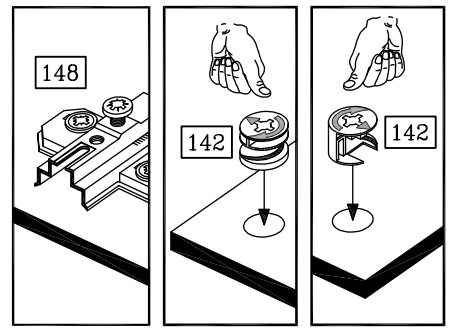

**PL** Instrukcja montaży

**SK** Návod na montáž

**RO** Instrucțiuni de montaj

**RU** ИНСТРУКЦИЯ ПО МОНТАЖУ

Art. Nr. 3062

SHOP

Art. Nr. 3062

	58 8x		70 8x
Ø 15 / 5,3		M4 x 9	
	102 12x		142 8x
3,5 x 35		Ø 15 x 11,5	
	143 8x		148 4x
6 x 44			
	383 8x		528 6x
217 mm			
	535 4x		906 46x
		2,7 x 20	
	916 8x		923 16x
		6,3 x 11	
	928 12x		575 6x
4 x 15			940 2x
		15 g	

**1****2****3**

3062-1-Lö

2/4

4

5

6

**7****8****9****10**