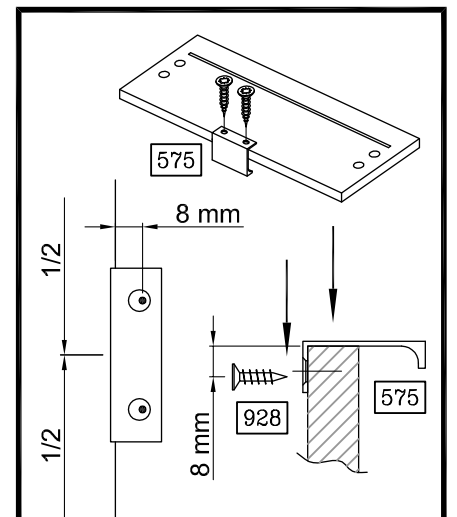

**PL** Instrukcja montaży

**SK** Návod na montáž

**RO** Instrucțiuni de montaj

**RU** ИНСТРУКЦИЯ ПО МОНТАЖУ

Art. Nr. 3062

SHOP

Art. Nr. 3062

	58 8x		70 8x
Ø 15 / 5,3		M4 x 9	
	102 12x		142 8x
3,5 x 35		Ø 15 x 11,5	
	143 8x		148 4x
6 x 44			
	383 8x		528 6x
217 mm			
	535 4x		906 46x
		2,7 x 20	
	916 8x		923 16x
		6,3 x 11	
	928 12x		575 6x
4 x 15			940 2x
		15 g	

**1****2****3**

3062-1-Lö

2/4

4

5

6

**7****8****9****10**