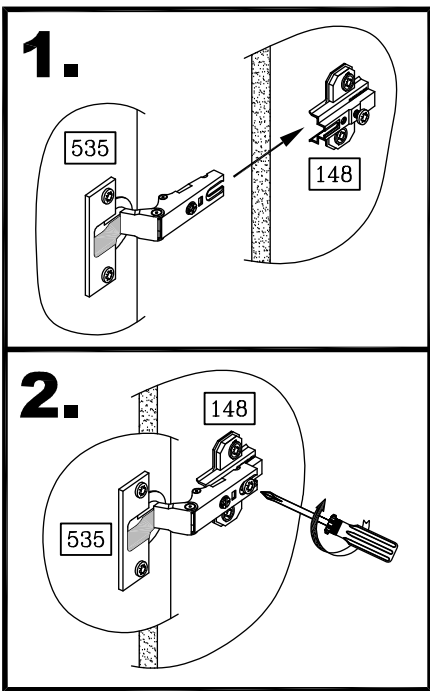

**PL** Instrukcja montaży

**SK** Návod na montáž

**RO** Instrucțiuni de montaj

**RU** ИНСТРУКЦИЯ ПО МОНТАЖУ

Art. Nr. 3062

SHOP

Art. Nr. 3062

	58 8x		70 8x
Ø 15 / 5,3		M4 x 9	
	102 12x		142 8x
3,5 x 35		Ø 15 x 11,5	
	143 8x		148 4x
6 x 44			
	383 8x		528 6x
217 mm			
	535 4x		906 46x
		2,7 x 20	
	916 8x		923 16x
		6,3 x 11	
	928 12x		575 6x
4 x 15			940 2x
		15 g	

**1****2****3**

3062-1-Lö

2/4

4

5

6

**7****8****9****10**