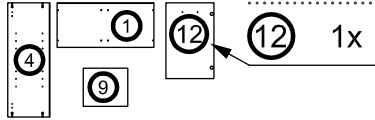

**PL** Instrukcja montaży

**SK** Návod na montáž

**RO** Instrucțiuni de montaj

**RU** ИНСТРУКЦИЯ ПО МОНТАЖУ

Art. Nr. 3062

SHOP

Art. Nr. 3062

	58 8x		70 8x
Ø 15 / 5,3		M4 x 9	
	102 12x		142 8x
3,5 x 35		Ø 15 x 11,5	
	143 8x		148 4x
6 x 44			
	383 8x		528 6x
217 mm			
	535 4x		906 46x
		2,7 x 20	
	916 8x		923 16x
		6,3 x 11	
	928 12x		575 6x
4 x 15			940 2x
		15 g	