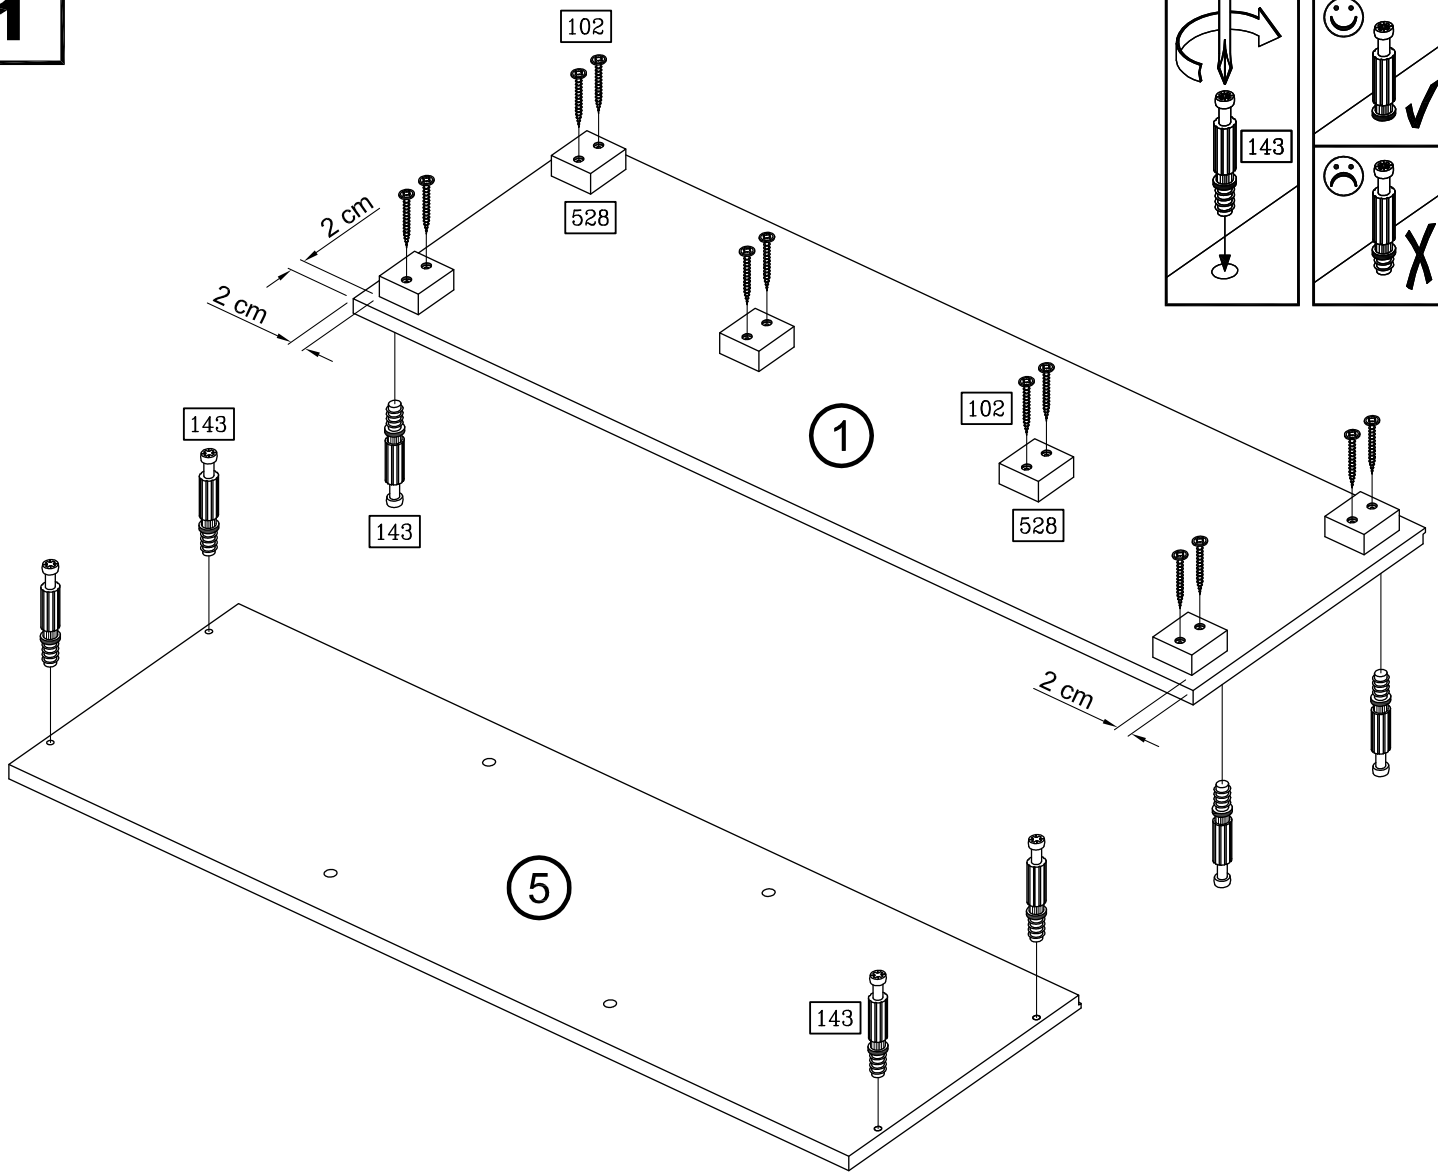

**PL** Instrukcja montaży

**SK** Návod na montáž

**RO** Instrucțiuni de montaj

**RU** ИНСТРУКЦИЯ ПО МОНТАЖУ

Art. Nr. 3062

SHOP

Art. Nr. 3062

	58 8x		70 8x
Ø 15 / 5,3		M4 x 9	
	102 12x		142 8x
3,5 x 35		Ø 15 x 11,5	
	143 8x		148 4x
6 x 44			
	383 8x		528 6x
217 mm			
	535 4x		906 46x
		2,7 x 20	
	916 8x		923 16x
		6,3 x 11	
	928 12x		575 6x
4 x 15			940 2x
		15 g	

**1****2****3**

3062-1-Lö

2/4

4

5

6

**7****8****9****10**