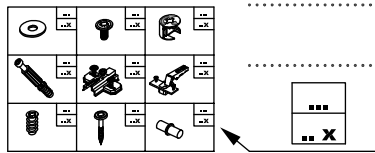

**PL** Instrukcja montaży

**SK** Návod na montáž

**RO** Instrucțiuni de montaj

**RU** ИНСТРУКЦИЯ ПО МОНТАЖУ

Art. Nr. 3062

SHOP

Art. Nr. 3062

	58 8x		70 8x
Ø 15 / 5,3		M4 x 9	
	102 12x		142 8x
3,5 x 35		Ø 15 x 11,5	
	143 8x		148 4x
6 x 44			
	383 8x		528 6x
217 mm			
	535 4x		906 46x
		2,7 x 20	
	916 8x		923 16x
		6,3 x 11	
	928 12x		575 6x
4 x 15			940 2x
		15 g	

**1****2****3**

3062-1-Lö

2/4

4

5

6

**7****8****9****10**