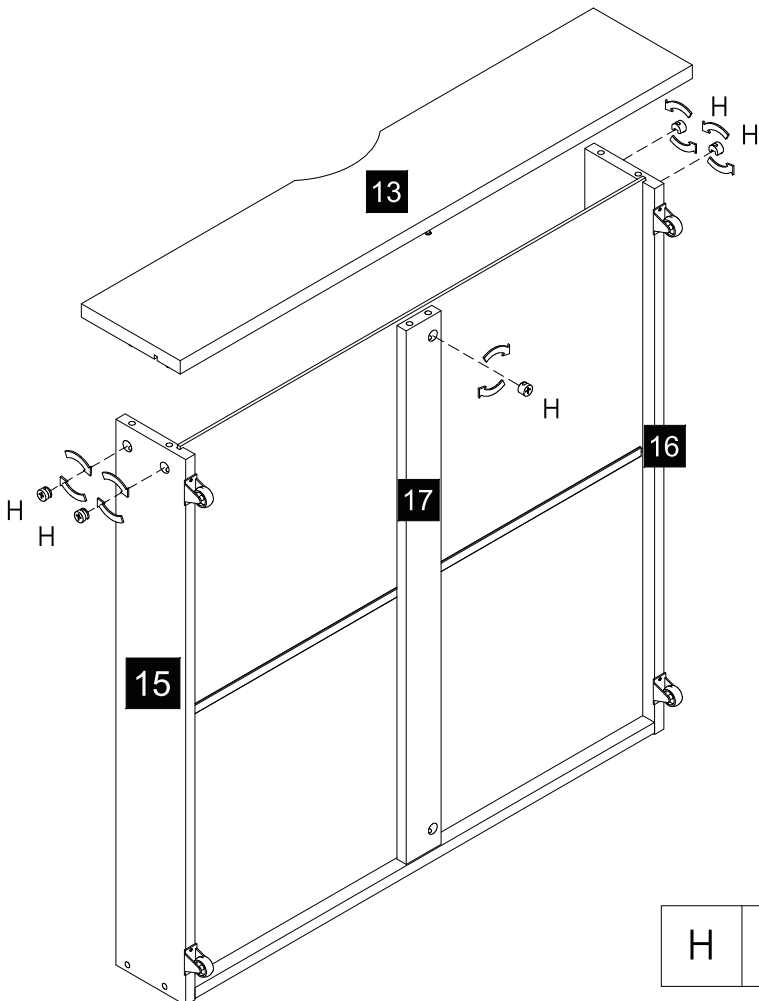

ASSEMBLY INSTRUCTION

Beschreibung

Hardware List

A		M6X80	26pcs
B			26pcs
C		φ 8X30	40pcs
D		M6X90	4pcs
E		M6	8pcs
F		M6X140	2pcs
G		φ 6X80	4pcs
H			12pcs
J			12pcs
K		φ 7X50	8pcs
L			2pcs
M		φ 4X30	60pcs
N		4mm	1pc
O		8mm	2pcs
P		35mm	8pcs
Q		φ 3.5X16	16pcs

Detail View

Part List

1		2pcs
2		2pcs
3		2pcs
4		8pcs
5		4pcs
6		6pcs
7		2pcs
8		2pcs
10		1pc
11		2pcs
12		2pcs
13		2pcs
14		4pcs
15		2pcs
16		2pcs
17		2pcs
18		4pcs

1、

C		8*30	40
---	---	------	----

2、

A		M6*80	20
B			20

G		6* 80	4
---	---	-------	---

8、 x2

H		1510	2
J			12
K		7* 50	8
P		35 mm	8
Q		3.5*16	16

9、x2

L		2
---	---	---

10、x2

H		1510	10
---	---	------	----

11、