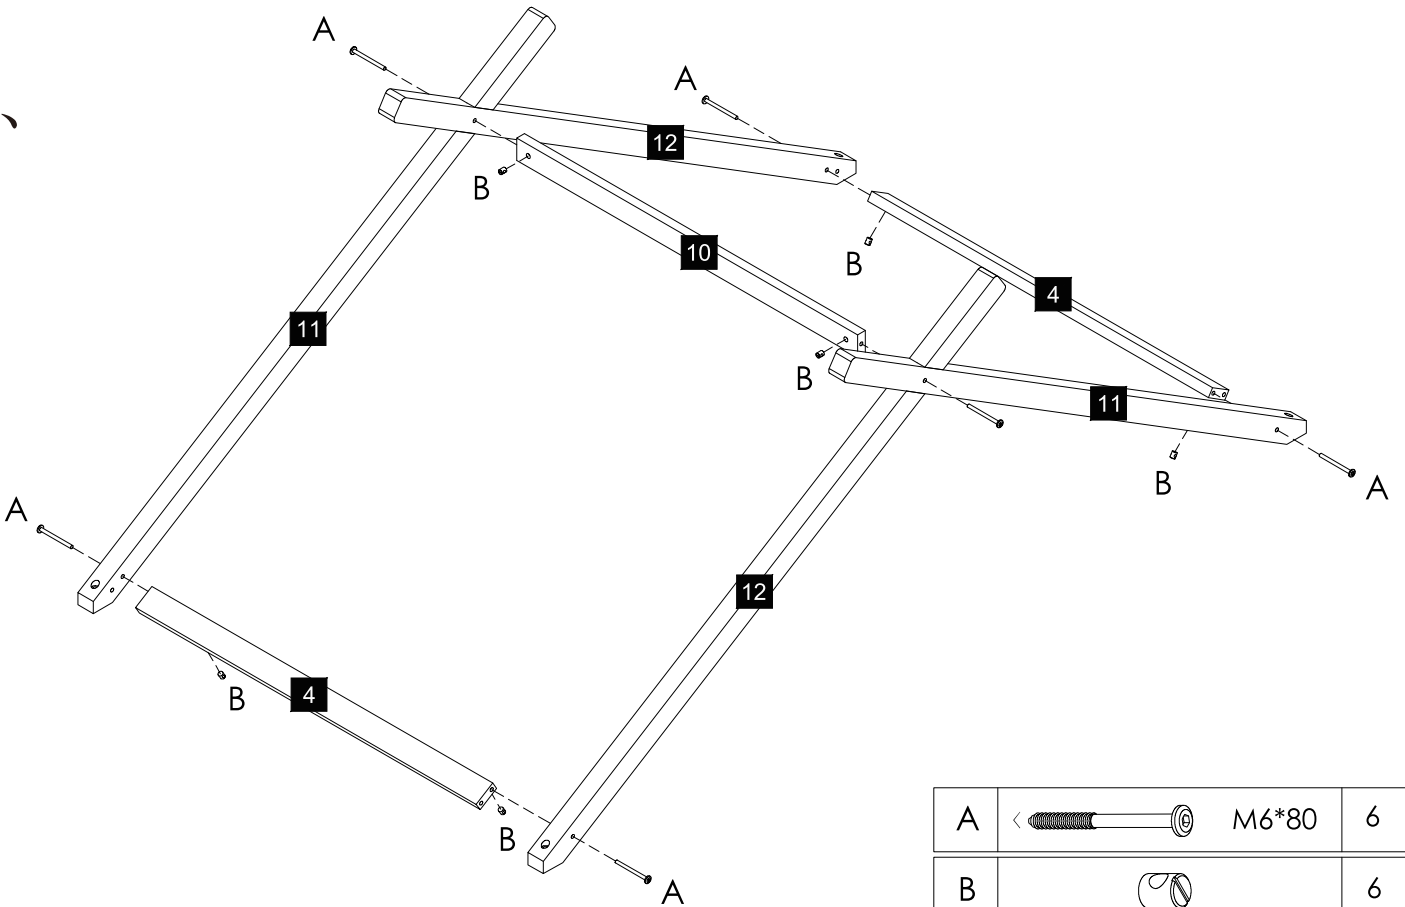

ASSEMBLY INSTRUCTION

Beschreibung

Hardware List

A		M6X80	26pcs
B			26pcs
C		φ 8X30	40pcs
D		M6X90	4pcs
E		M6	8pcs
F		M6X140	2pcs
G		φ 6X80	4pcs
H			12pcs
J			12pcs
K		φ 7X50	8pcs
L			2pcs
M		φ 4X30	60pcs
N		4mm	1pc
O		8mm	2pcs
P		35mm	8pcs
Q		φ 3.5X16	16pcs

Detail View

Part List

1		2pcs
2		2pcs
3		2pcs
4		8pcs
5		4pcs
6		6pcs
7		2pcs
8		2pcs
10		1pc
11		2pcs
12		2pcs
13		2pcs
14		4pcs
15		2pcs
16		2pcs
17		2pcs
18		4pcs

1、

C		8*30	40
---	---	------	----

2、

A		M6*80	20
B			20

E	 m6	4
F	 M6*140	2

3、

4、

5、

E		m6	4
D		M6*90	4

6、

A		M6*80	6
B			6

7、

G		6* 80	4
---	---	-------	---

8、 x2

H		1510	2
J			12
K		7* 50	8
P		35 mm	8
Q		3.5*16	16

9、x2

L		2
---	---	---

10、x2

H		1510	10
---	---	------	----

11、