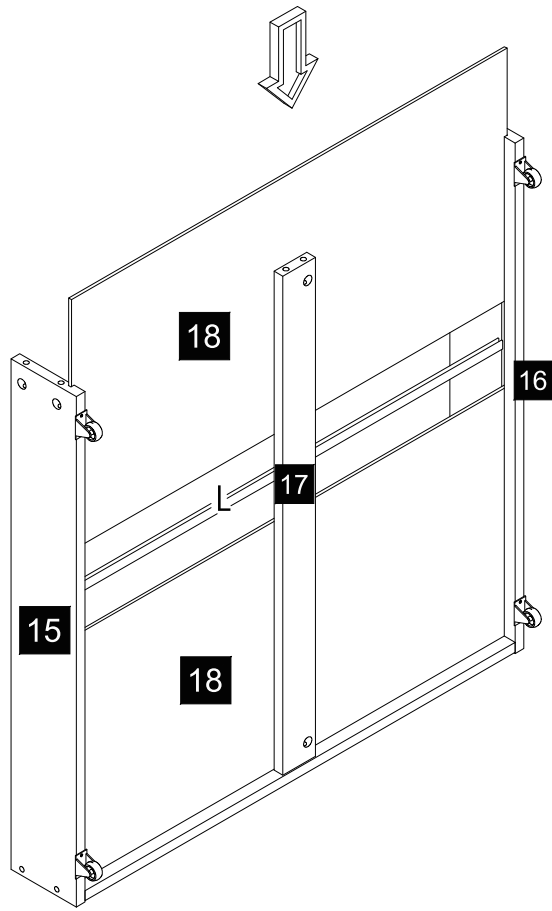

ASSEMBLY INSTRUCTION

Beschreibung

Hardware List

A		M6X80	26pcs
B			26pcs
C		φ 8X30	40pcs
D		M6X90	4pcs
E		M6	8pcs
F		M6X140	2pcs
G		φ 6X80	4pcs
H			12pcs
J			12pcs
K		φ 7X50	8pcs
L			2pcs
M		φ 4X30	60pcs
N		4mm	1pc
O		8mm	2pcs
P		35mm	8pcs
Q		φ 3.5X16	16pcs

Detail View

Part List

1		2pcs
2		2pcs
3		2pcs
4		8pcs
5		4pcs
6		6pcs
7		2pcs
8		2pcs
10		1pc
11		2pcs
12		2pcs
13		2pcs
14		4pcs
15		2pcs
16		2pcs
17		2pcs
18		4pcs

1、

C		8*30	40
---	---	------	----

2、

A		M6*80	20
B			20

E	 m6	4
F	 M6*140	2

3、

4、

5、

E		m6	4
D		M6*90	4

6、

A		M6*80	6
B			6

7、

G		6* 80	4
---	---	-------	---

8、 x2

H		1510	2
J			12
K		7* 50	8
P		35 mm	8
Q		3.5*16	16

9、x2

L		2
---	---	---

10、x2

H		1510	10
---	---	------	----

11、