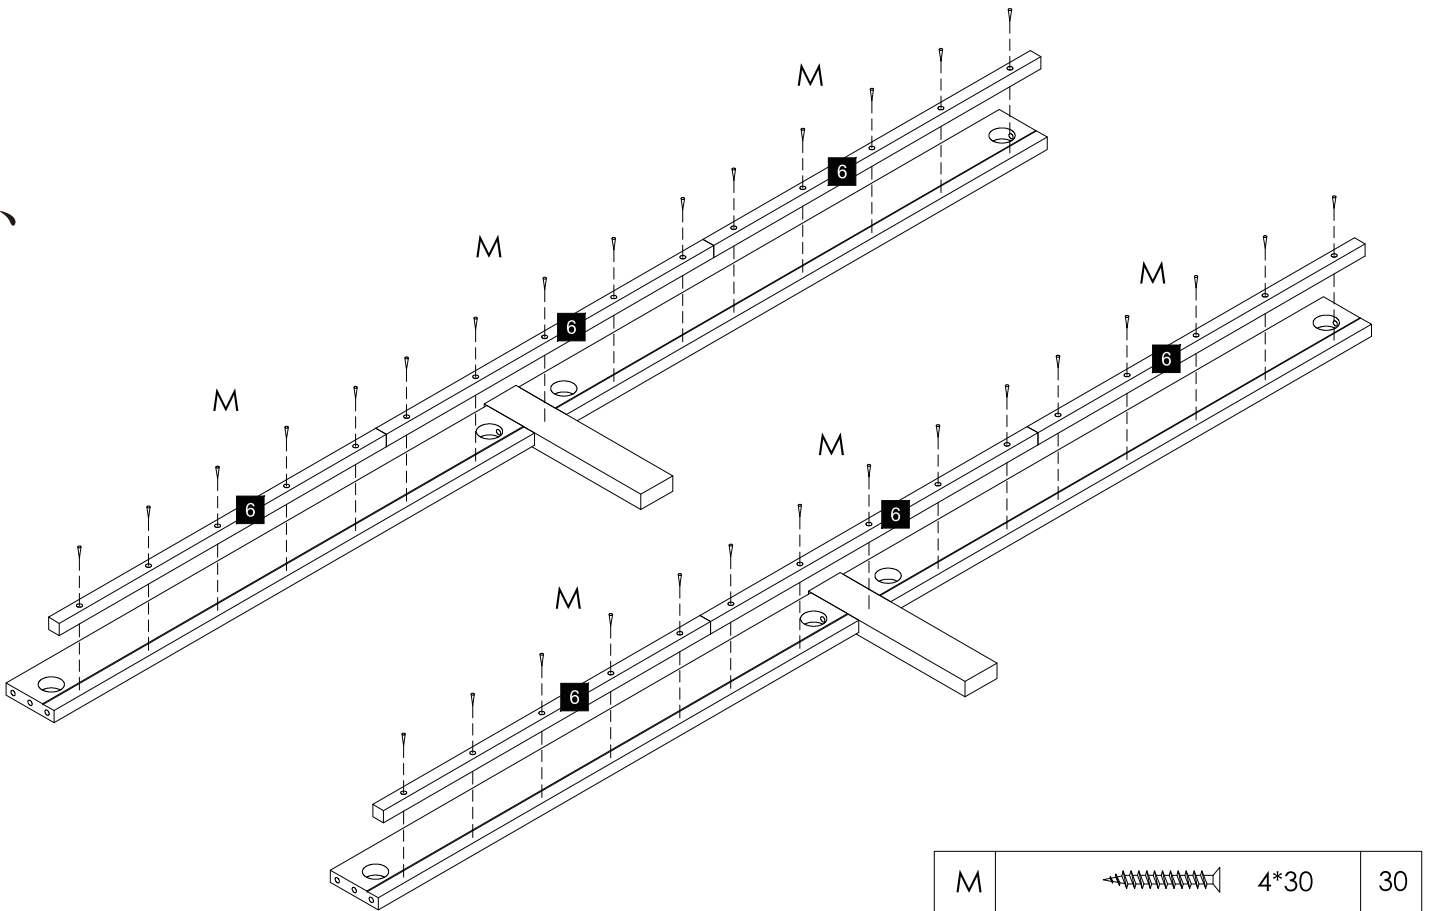

ASSEMBLY INSTRUCTION

Beschreibung

Hardware List

A		M6X80	26pcs
B			26pcs
C		φ 8X30	40pcs
D		M6X90	4pcs
E		M6	8pcs
F		M6X140	2pcs
G		φ 6X80	4pcs
H			12pcs
J			12pcs
K		φ 7X50	8pcs
L			2pcs
M		φ 4X30	60pcs
N		4mm	1pc
O		8mm	2pcs
P		35mm	8pcs
Q		φ 3.5X16	16pcs

Detail View

Part List

1		2pcs
2		2pcs
3		2pcs
4		8pcs
5		4pcs
6		6pcs
7		2pcs
8		2pcs
10		1pc
11		2pcs
12		2pcs
13		2pcs
14		4pcs
15		2pcs
16		2pcs
17		2pcs
18		4pcs

1、

C		8*30	40
---	---	------	----

2、

A		M6*80	20
B			20

E	 m6	4
F	 M6*140	2

3、

4、

5、

E		m6	4
D		M6*90	4

6、

A		M6*80	6
B			6

7、

G		6* 80	4
---	---	-------	---

8、 x2

H		1510	2
J			12
K		7* 50	8
P		35 mm	8
Q		3.5*16	16

9、x2

L		2
---	---	---

10、x2

H		1510	10
---	---	------	----

11、