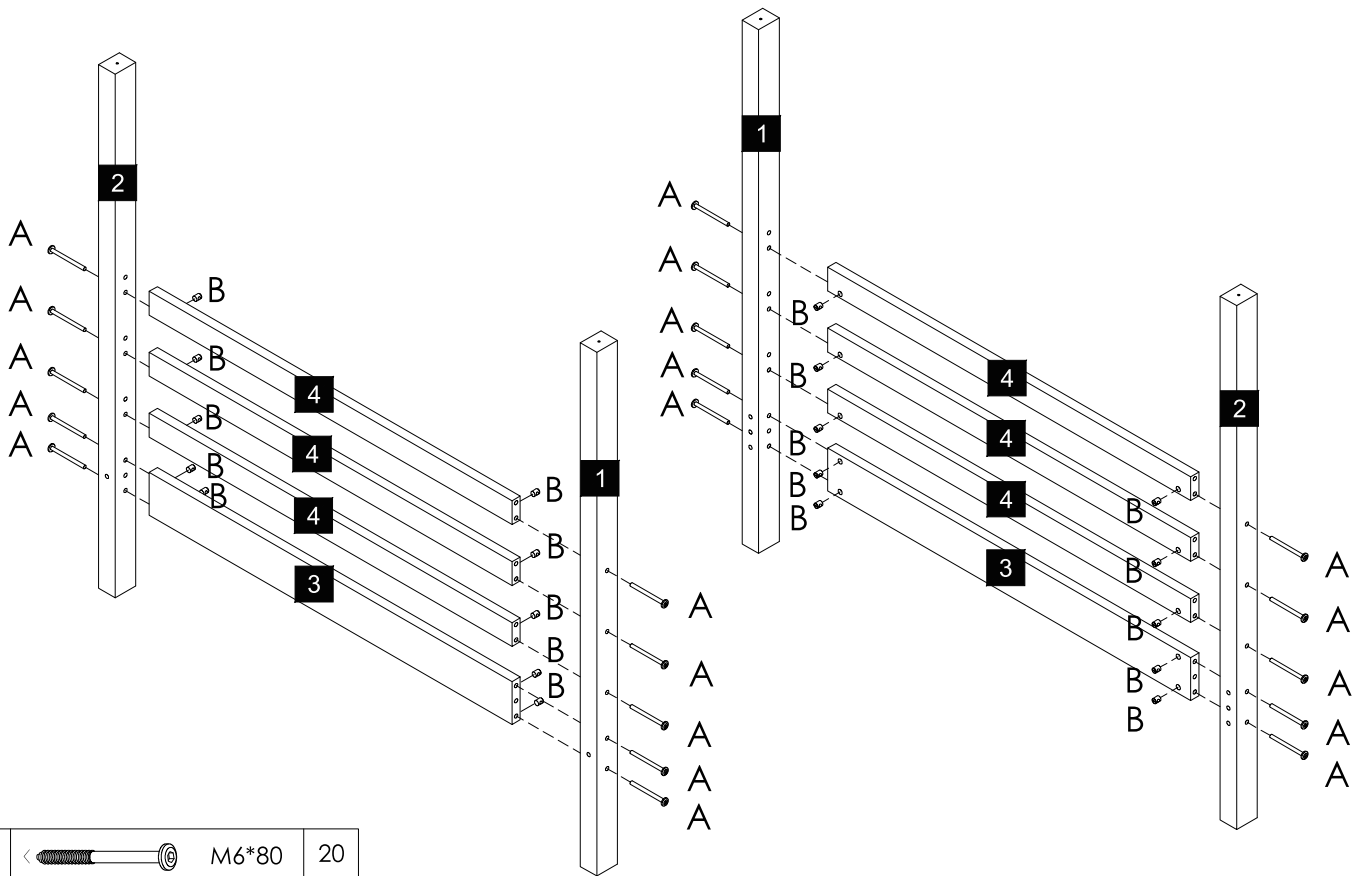

ASSEMBLY INSTRUCTION

Beschreibung

Hardware List

A		M6X80	26pcs
B			26pcs
C		φ 8X30	40pcs
D		M6X90	4pcs
E		M6	8pcs
F		M6X140	2pcs
G		φ 6X80	4pcs
H			12pcs
J			12pcs
K		φ 7X50	8pcs
L			2pcs
M		φ 4X30	60pcs
N		4mm	1pc
O		8mm	2pcs
P		35mm	8pcs
Q		φ 3.5X16	16pcs

Detail View

Part List

1		2pcs
2		2pcs
3		2pcs
4		8pcs
5		4pcs
6		6pcs
7		2pcs
8		2pcs
10		1pc
11		2pcs
12		2pcs
13		2pcs
14		4pcs
15		2pcs
16		2pcs
17		2pcs
18		4pcs

1、

C		8*30	40
---	---	------	----

2、

A		M6*80	20
B			20

E	 m6	4
F	 M6*140	2

3、

4、

5、

E		m6	4
D		M6*90	4

6、

A		M6*80	6
B			6

7、

G		6* 80	4
---	---	-------	---

8、 x2

H		1510	2
J			12
K		7* 50	8
P		35 mm	8
Q		3.5*16	16

9、x2

L		2
---	---	---

10、x2

H		1510	10
---	---	------	----

11、