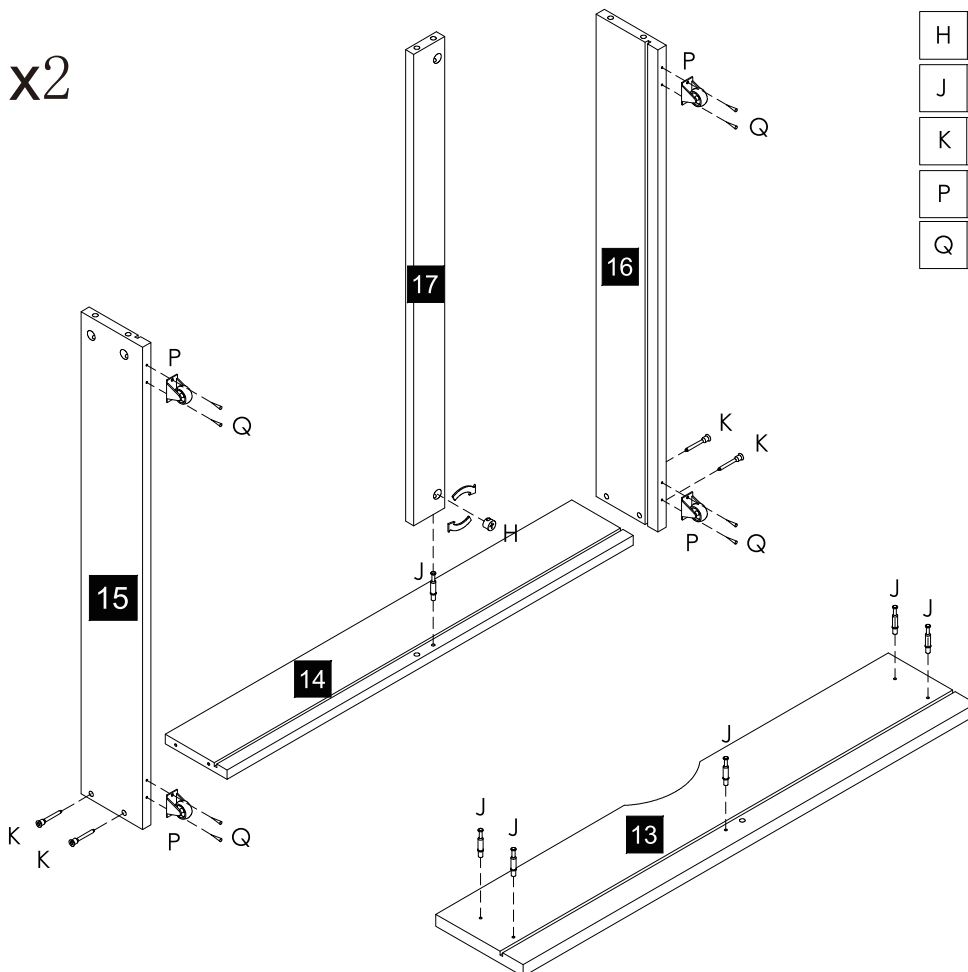

ASSEMBLY INSTRUCTION

Beschreibung

Hardware List

A		M6X80	26pcs
B			26pcs
C		φ 8X30	40pcs
D		M6X90	4pcs
E		M6	8pcs
F		M6X140	2pcs
G		φ 6X80	4pcs
H			12pcs
J			12pcs
K		φ 7X50	8pcs
L			2pcs
M		φ 4X30	60pcs
N		4mm	1pc
O		8mm	2pcs
P		35mm	8pcs
Q		φ 3.5X16	16pcs

Detail View

Part List

1		2pcs
2		2pcs
3		2pcs
4		8pcs
5		4pcs
6		6pcs
7		2pcs
8		2pcs
10		1pc
11		2pcs
12		2pcs
13		2pcs
14		4pcs
15		2pcs
16		2pcs
17		2pcs
18		4pcs

1、

C		8*30	40
---	---	------	----

2、

A		M6*80	20
B			20

E	 m6	4
F	 M6*140	2

3、

4、

5、

E		m6	4
D		M6*90	4

6、

A		M6*80	6
B			6

7、

G		6* 80	4
---	---	-------	---

8、 x2

H		1510	2
J			12
K		7* 50	8
P		35 mm	8
Q		3.5*16	16

9、x2

L		2
---	---	---

10、x2

H		1510	10
---	---	------	----

11、