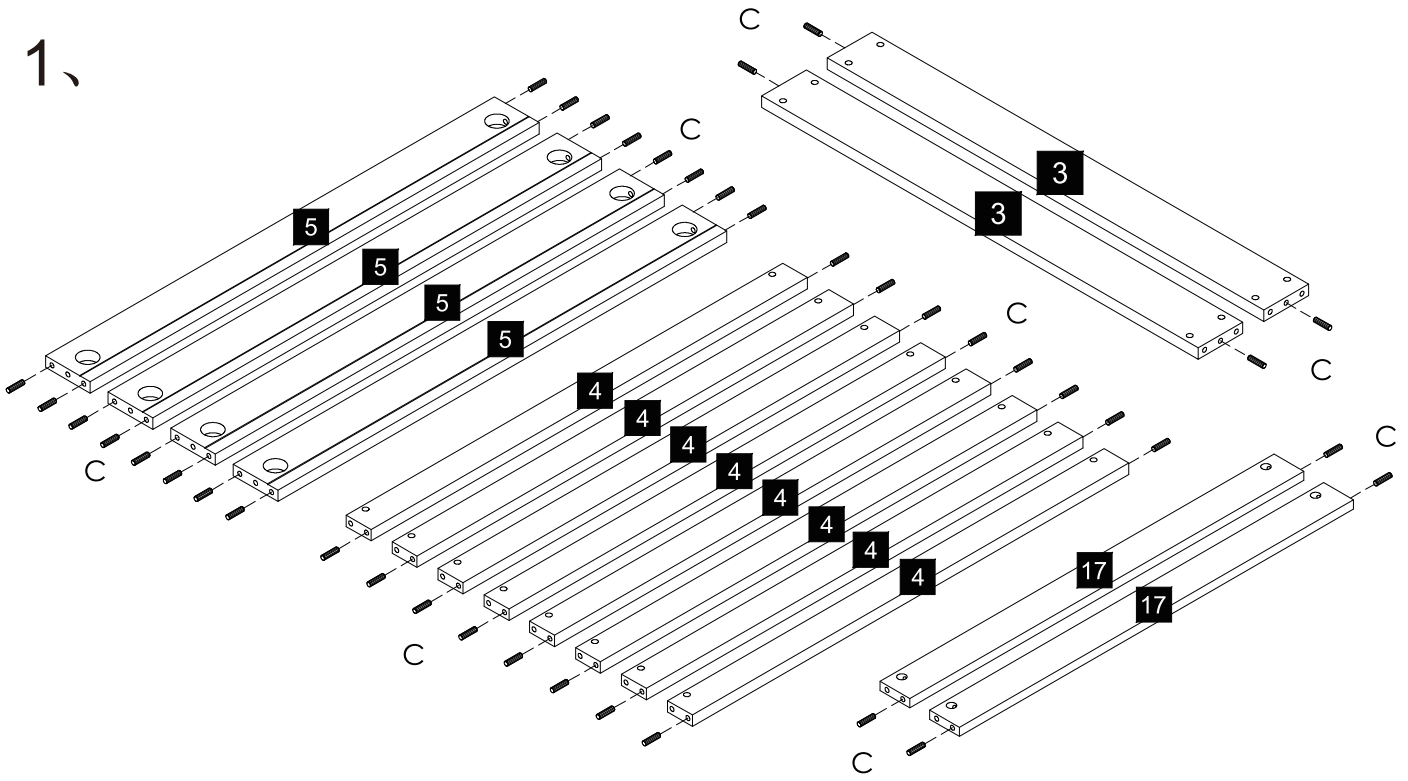

ASSEMBLY INSTRUCTION

Beschreibung

Hardware List

A		M6X80	26pcs
B			26pcs
C		φ 8X30	40pcs
D		M6X90	4pcs
E		M6	8pcs
F		M6X140	2pcs
G		φ 6X80	4pcs
H			12pcs
J			12pcs
K		φ 7X50	8pcs
L			2pcs
M		φ 4X30	60pcs
N		4mm	1pc
O		8mm	2pcs
P		35mm	8pcs
Q		φ 3.5X16	16pcs

Detail View

Part List

1		2pcs
2		2pcs
3		2pcs
4		8pcs
5		4pcs
6		6pcs
7		2pcs
8		2pcs
10		1pc
11		2pcs
12		2pcs
13		2pcs
14		4pcs
15		2pcs
16		2pcs
17		2pcs
18		4pcs

1、

C		8*30	40
---	---	------	----

2、

A		M6*80	20
B			20

E	 m6	4
F	 M6*140	2

3、

4、

5、

E		m6	4
D		M6*90	4

6、

A		M6*80	6
B			6

7、

G		6* 80	4
---	---	-------	---

8、 x2

H		1510	2
J			12
K		7* 50	8
P		35 mm	8
Q		3.5*16	16

9、x2

L		2
---	---	---

10、x2

H		1510	10
---	---	------	----

11、