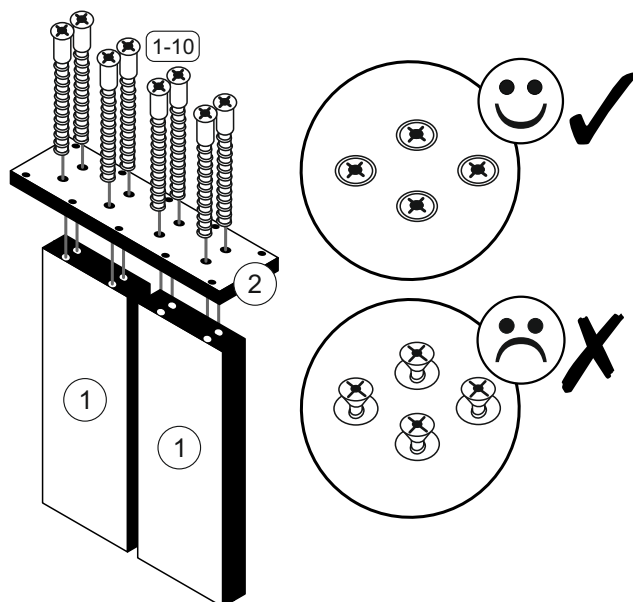

(RO) Instrucțiuni de montaj

(PL) Instrukcja montażu

(SK) Návod na montáž

0534_IW P2 Füße/IW P2

REPC-Nr.:

Service • Assistenza • Dienstverlening • Servis
Servis • Szerviz • Сервисная служба

			<p>Colli 1/1: (1) (2) Beutel 1/1</p>

Beutel 1/1

1-10		1-172		2-103		5-130		
16x	6,3x50	20x	4,5x40	8x	8x30	2x		

Colli 1/1

1	8x	2	2x
	703 x 234		576 x 156

1

2-103		5-130		
8x	8x30	2x		

1

2

1-10		1
16x	6,3x50	2

3

1-172	
20x	4,5x40