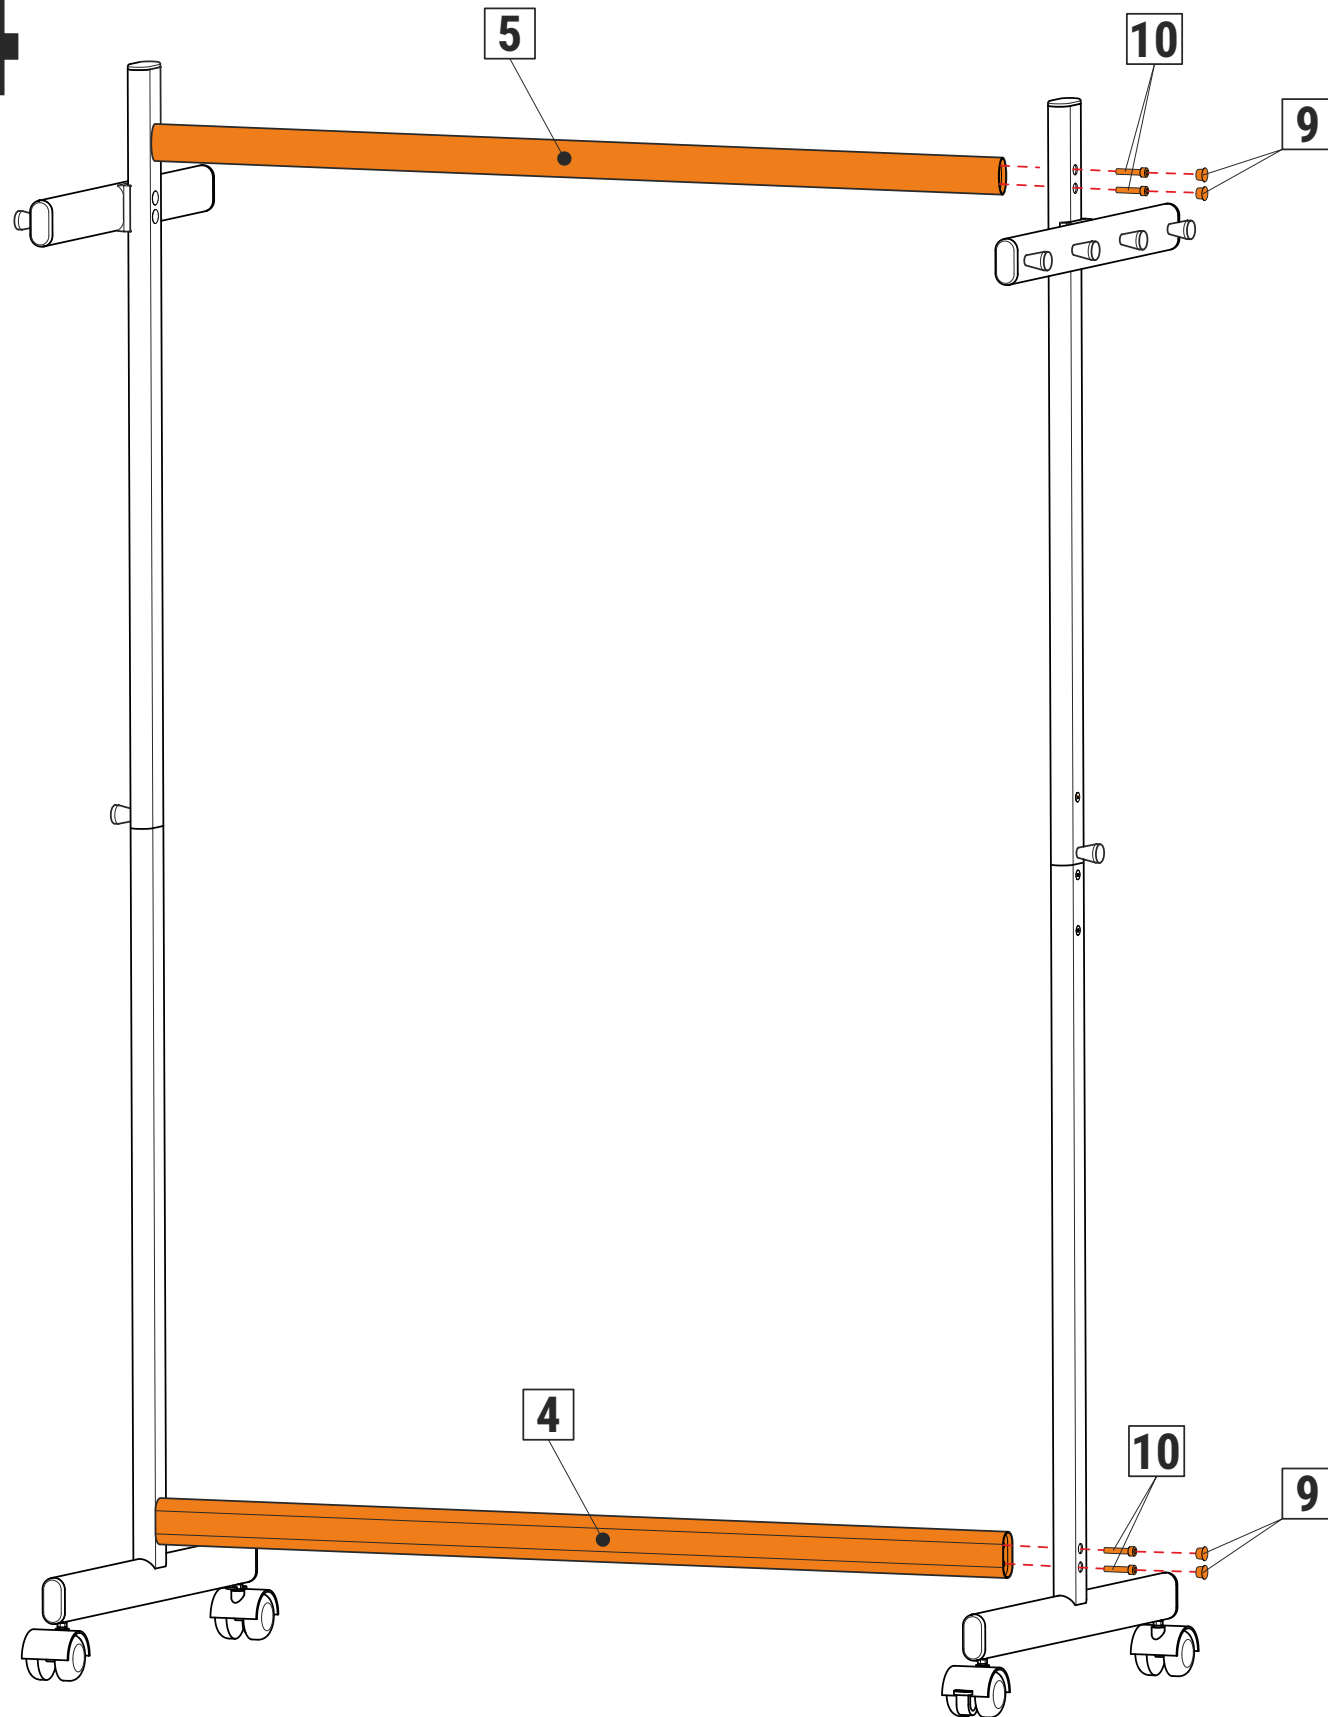

4

Notice de conditionnement et d'élimination
Istruzioni di imballaggio e smaltimento
Опаковка и указание за изхвърляне

Garantiehinweis
Guarantee
Garantie