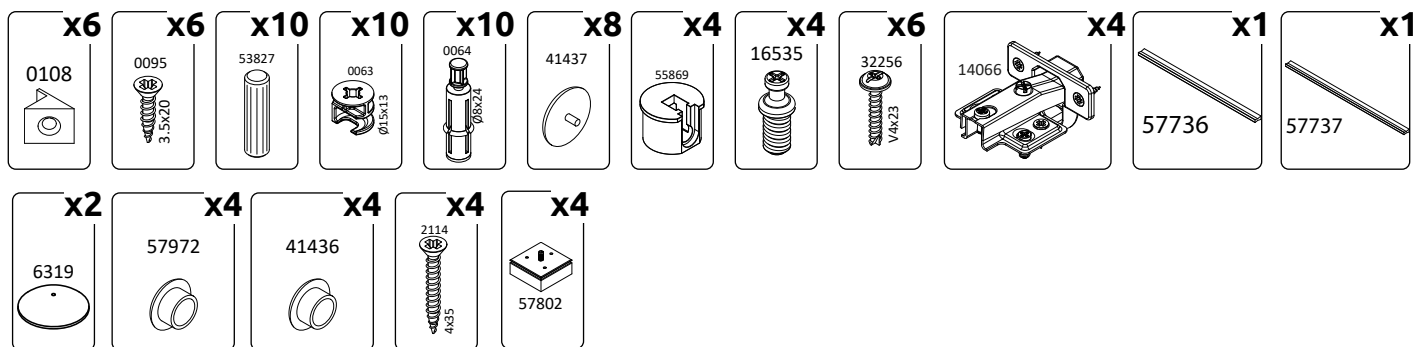

66286

16.06.2025

**OPERA-K2**  
LHW - 760x525x353

**8**

**9**

0400X0332B

**10**

**11**