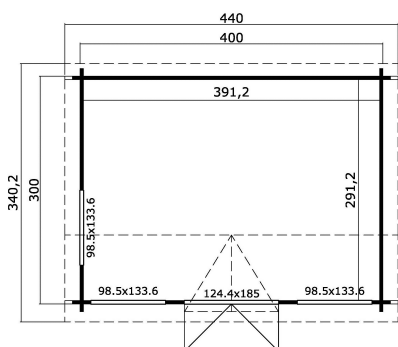

44 mm

2

8

VERPACKUNG: 1 PALETTE(N)

440 x 118 x 70 cm  
992 kg

EAN 4742913015240

**DIMENSIONEN**

Fläche	11.39 m <sup>2</sup>
Dachabmessungen	3.40 x 4.40 m
Rauminhalt m <sup>3</sup>	≈ 25.65 m <sup>3</sup>
Seitenwandhöhe	≈ 2.11 m
Firsthöhe	≈ 2.39 m
Vordach	≈ 20 cm

**FENSTER & TÜR**

1 x Doppeltür (DGP+A+*)	124.4 x 185.0 cm
2 x Doppelfenster öffnet nach innen (DGP+A+*)	98.5 x 133.6 cm
1 x Doppelfenster öffnet nach innen (DGP+*)	98.5 x 133.6 cm

\*DGP+A+: Premium + mit Isolierverglasung und Rundbogen

\*DGP+: Premium + mit Isolierverglasung

**DACH UND FUSSBODEN**

Dachbretter	18x90 mm
Fussbodenbretter	18x90 mm
Dachfläche	16.30 m <sup>2</sup>
Dachwinkel	≈ 11/18.3/24.6 °
Imprägnierte Unterkonstruktion	70x45 mm