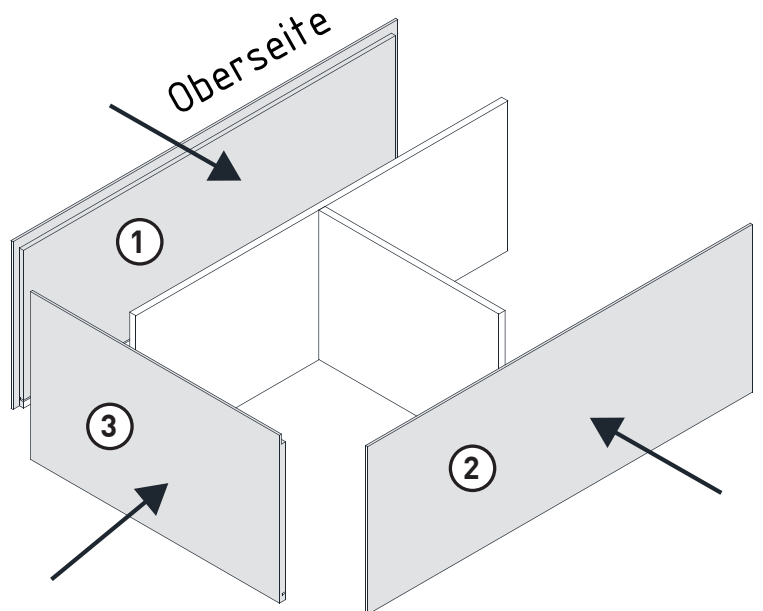

7

① x8 $\phi 4 \times 25 \text{mm}$

8

9