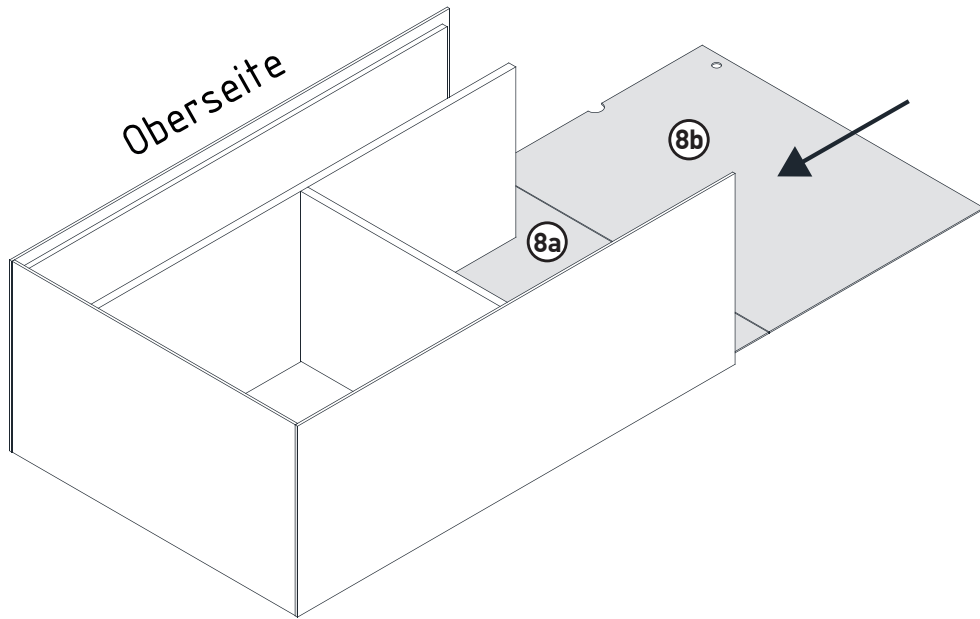

9

10

Kurzer Schraubenzieher