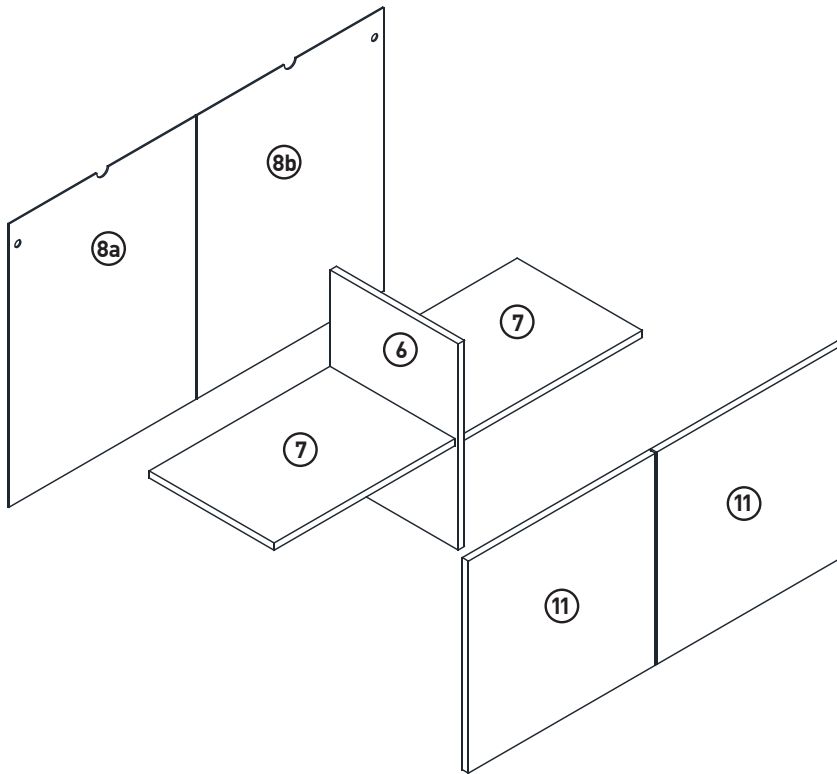

MONTAGEANLEITUNG

SIDEBOARD

LeHD 1-2-3-4 MODUL D

1110x420x720mm

Beutel no.1 D

Beutel no.2 D

Beutel no.3 D

Beutel no.4 D