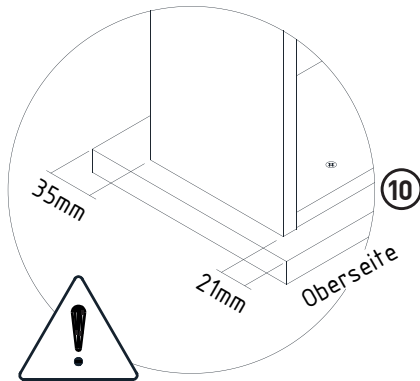

7

① x8 $\phi 4 \times 25 \text{mm}$