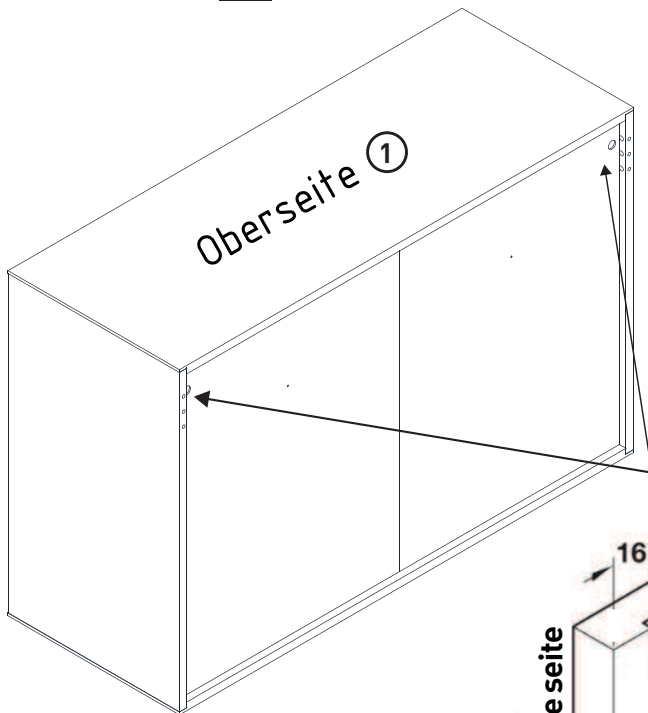

MONTAGEANLEITUNG

SIDEBOARD

LeHD 1-2-3-4 MODUL D

1110x420x720mm

Beutel no.1 D

Beutel no.2 D

Beutel no.3 D

Beutel no.4 D

10

Kurzer Schraubenzieher

11

(K) x4

(M) x14

(N) x2

OPTION _1 (auf die Wand)

Z4 x4

Z1 x1 Z2 x1

Links + Rechts

Z3 x2

nicht beiliegend

nicht beiliegend

Achtung! KIPPSICHERUNG

Das Befestigungsmaterial ist nicht im Lieferumfang enthalten. Bitte prüfen Sie die Wandbeschaffenheit unbedingt vor der Montage und verwenden Sie der Wandbeschaffenheit angemessene Materialien.