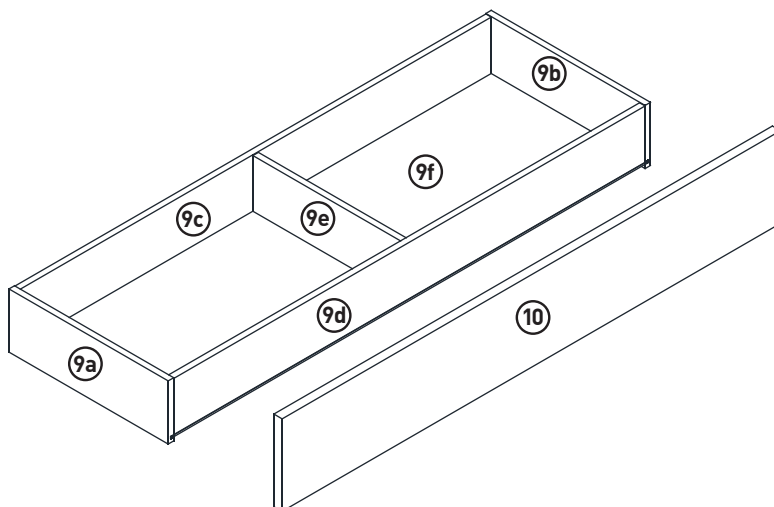

MONTAGEANLEITUNG

SIDEBOARD

LeHD 1-2-3-4 MODUL D

1110x420x720mm

Beutel no.1 D

Beutel no.2 D

Beutel no.3 D

Beutel no.4 D