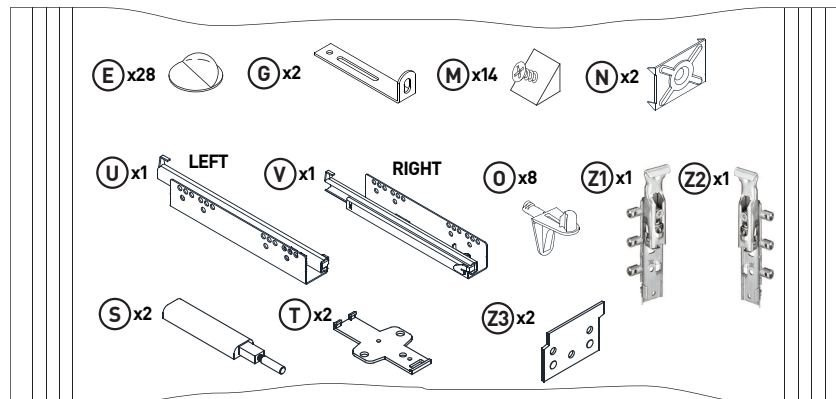

MONTAGEANLEITUNG

SIDEBOARD

LeHD 1-2-3-4 MODUL D

1110x420x720mm

Beutel no.1 D

Beutel no.2 D

Beutel no.3 D

Beutel no.4 D

Beutel no.5 D

Beutel no.6 D

Beutel no.7 D

Beutel no.8 D

Beutel no.9 D

Beutel no.10 D

Beutel no.12 D

Beutel no.11 D

Z1 x1 Z2 x1

Links + Rechts

Z3 x2

nicht beiliegend

nicht beiliegend

Achtung! KIPPSICHERUNG

Das Befestigungsmaterial ist nicht im Lieferumfang enthalten. Bitte prüfen Sie die Wandbeschaffenheit unbedingt vor der Montage und verwenden Sie der Wandbeschaffenheit angemessene Materialien.

Beachten Sie, dass in dem Montagebereich keine Elektroinstallationszonen und keine Ver-oder Entsorgungsleitungen vorhanden sind.

12

(L) x12  (E) x56  (Q) x6  Ø3.5x13mm