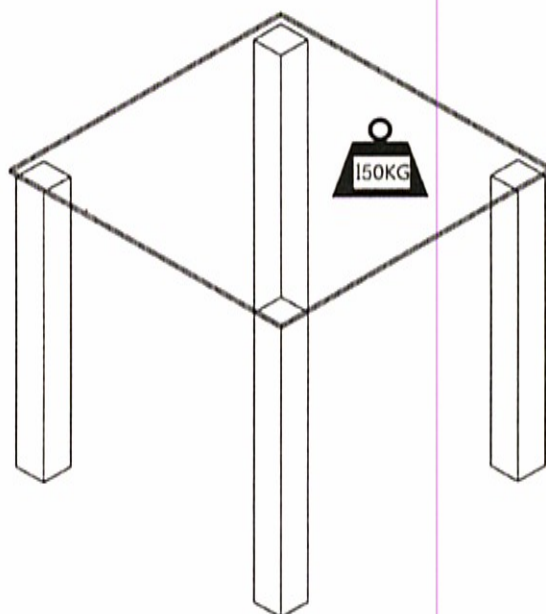

1

2

3

NORMA TABLE SMALL

- | | |
|----------------------------------|------------------------------|
| (D) Montageanleitung | (GB) Assembly Instructions |
| (FR) Notice de montage | (IT) Istruzioni di montaggio |
| (NL) Handleiding voor de montage | (PL) Instrukcja montażu |
| (CZ) Montážní návod | (SK) Návod na montáž |
| (HU) Szerelési útmutató | (RO) Instrucțiuni de montaj |
| (TR) Montaj talimatı | (RU) ИНСТРУКЦИЯ ПО МОНТАЖУ |